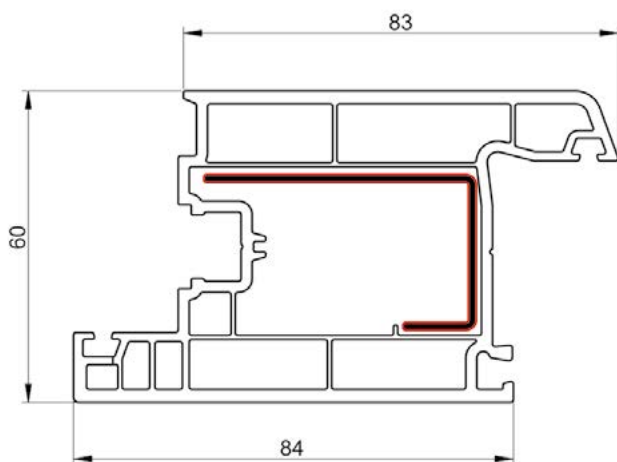

PVC PROFIL ŠTOKA BW 6001

PVC PROFIL KRILO PROZORA BW 6011

PVC PROFIL T PREČKA BW 6021

PVC PROFIL ŠTULP BW 6031

PVC LAJSNA SA ŠTOKOM **BW 6071**PVC LAJSNA SA ŠTOKOM **BW 6061**PVC PROFIL KRILO VRATA **BW 6041**PVC PROFIL KRILO VRATA **BW 6051**
VANJSKO OTVARANJE