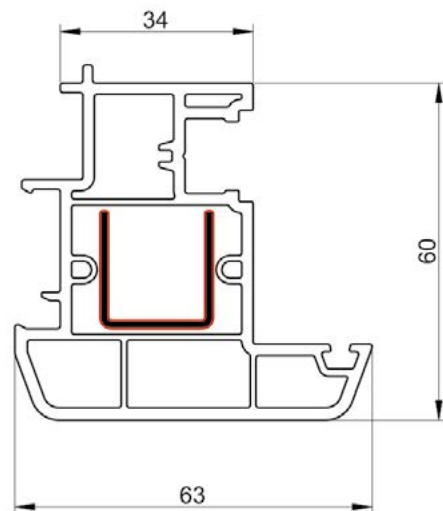

PVC PROFIL ŠTOKA BW 6001

PVC PROFIL KRILO PROZORA BW 6011

PVC PROFIL T PREČKA BW 6021

PVC PROFIL ŠTULP BW 6031

PVC LAJSNA SA ŠTOKOM **BW 6071**PVC LAJSNA SA ŠTOKOM **BW 6061**PVC PROFIL KRILO VRATA **BW 6041**PVC PROFIL KRILO VRATA **BW 6051**
VANJSKO OTVARANJE