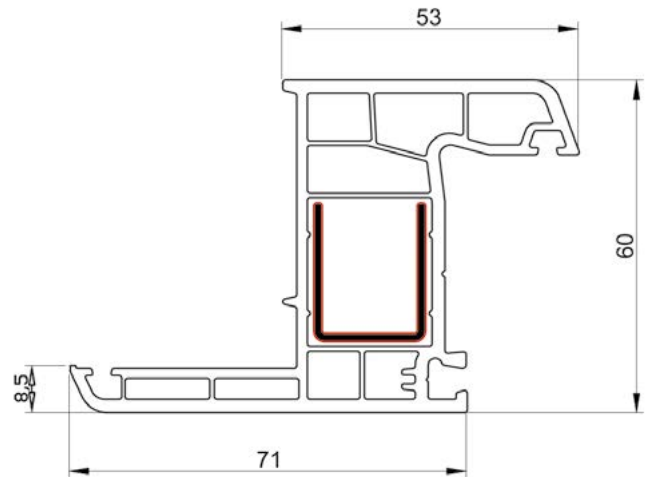

PVC PROFIL ŠTOKA BW 6001

PVC PROFIL KRILO PROZORA BW 6011

PVC PROFIL T PREČKA BW 6021

PVC PROFIL ŠTULP BW 6031

PVC LAJSNA SA ŠTOKOM **BW 6071**PVC LAJSNA SA ŠTOKOM **BW 6061**PVC PROFIL KRILO VRATA **BW 6041**PVC PROFIL KRILO VRATA **BW 6051**
VANJSKO OTVARANJE