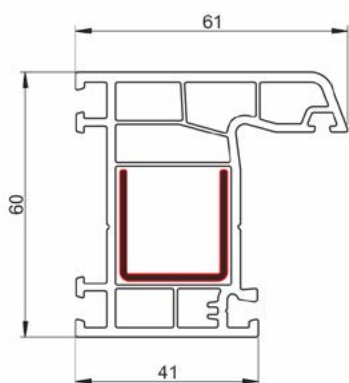

PVC PROFIL ŠTOKA BW 6001

PVC PROFIL KRILO PROZORA BW 6011

PVC PROFIL T PREČKA BW 6021

PVC PROFIL ŠTULP BW 6031

PVC LAJSNA SA ŠTOKOM **BW 6071**PVC LAJSNA SA ŠTOKOM **BW 6061**PVC PROFIL KRILO VRATA **BW 6041**PVC PROFIL KRILO VRATA **BW 6051**
VANJSKO OTVARANJE

-

SISTEM PROZORA ŠTULP

-

6500 SERIES

VANJSKO OTVARANJE

PVC PROFIL ŠTOKA **BW 6001**

PVC PROFIL KRILO PROZORA **BW 6081**

PVC PROFIL KRILO VRATA
VANJSKO OTVARANJE **BW 6051**