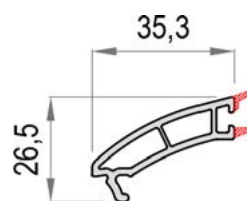

BW 7054

PVC LAJSNA

PVC LAJSNA

-

-

-

-