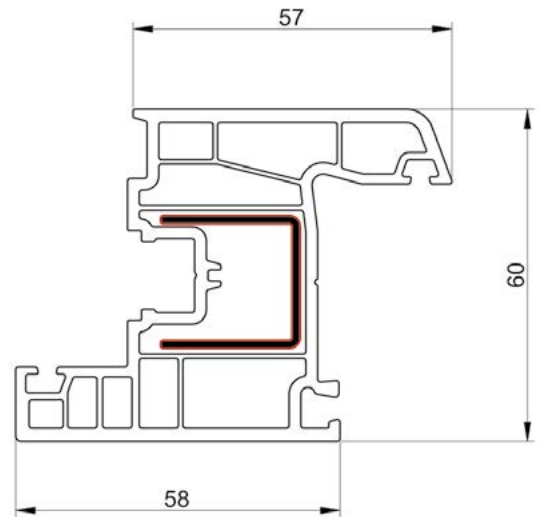

PVC PROFIL ŠTOKA BW 6001

PVC PROFIL KRILO PROZORA BW 6011

PVC PROFIL T PREČKA BW 6021

PVC PROFIL ŠTULP BW 6031

PVC LAJSNA SA ŠTOKOM **BW 6071**PVC LAJSNA SA ŠTOKOM **BW 6061**PVC PROFIL KRILO VRATA **BW 6041**PVC PROFIL KRILO VRATA **BW 6051**
VANJSKO OTVARANJE