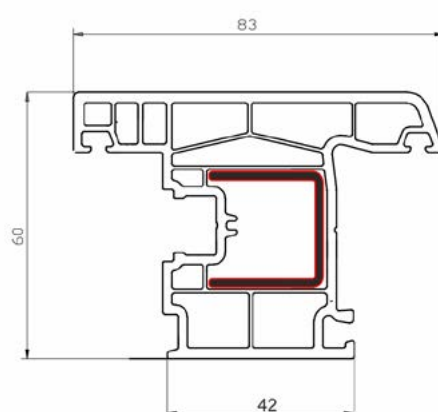

PVC PROFIL ŠTOKA BW 6001

PVC PROFIL KRILO PROZORA BW 6011

PVC PROFIL T PREČKA BW 6021

PVC PROFIL ŠTULP BW 6031

PVC LAJSNA SA ŠTOKOM **BW 6071**PVC LAJSNA SA ŠTOKOM **BW 6061**PVC PROFIL KRILO VRATA **BW 6041**PVC PROFIL KRILO VRATA **BW 6051**
VANJSKO OTVARANJE

-

SISTEM PROZORA ŠTULP

-

6500 SERIES

VANJSKO OTVARANJE

PVC PROFIL ŠTOKA **BW 6001**

PVC PROFIL KRILO PROZORA **BW 6081**

PVC PROFIL KRILO VRATA
VANJSKO OTVARANJE **BW 6051**