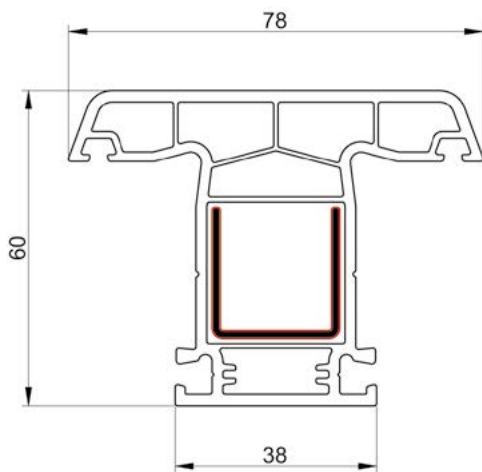

PVC PROFIL ŠTOKA BW 6001

PVC PROFIL KRILO PROZORA BW 6011

PVC PROFIL T PREČKA BW 6021

PVC PROFIL ŠTULP BW 6031

PVC LAJSNA SA ŠTOKOM **BW 6071**PVC LAJSNA SA ŠTOKOM **BW 6061**PVC PROFIL KRILO VRATA **BW 6041**PVC PROFIL KRILO VRATA **BW 6051**
VANJSKO OTVARANJE