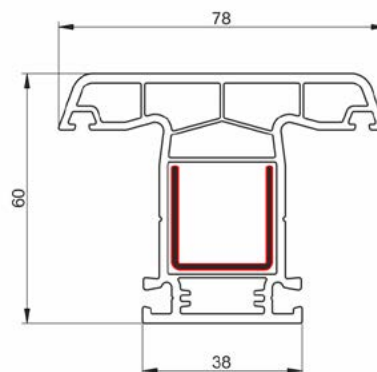

PVC PROFIL T PREČKA **BW 6021**