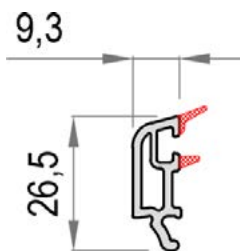

BW 7054

PVC LAJSNA

PVC LAJSNA

-

-

-

-