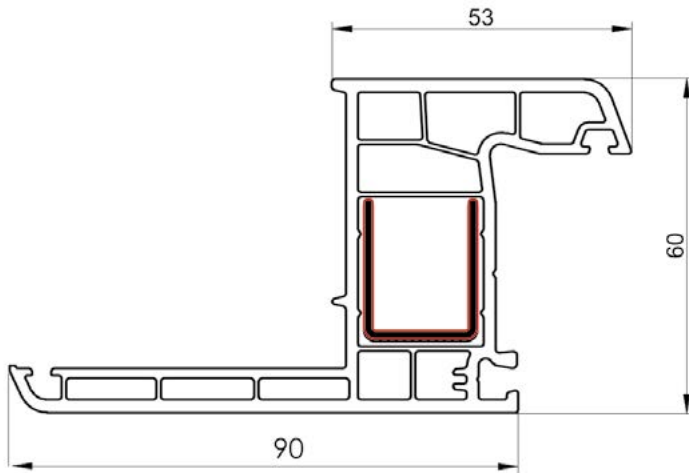

PVC PROFIL ŠTOKA BW 6001

PVC PROFIL KRILO PROZORA BW 6011

PVC PROFIL T PREČKA BW 6021

PVC PROFIL ŠTULP BW 6031

PVC LAJSNA SA ŠTOKOM **BW 6071**PVC LAJSNA SA ŠTOKOM **BW 6061**PVC PROFIL KRILO VRATA **BW 6041**PVC PROFIL KRILO VRATA **BW 6051**
VANJSKO OTVARANJE