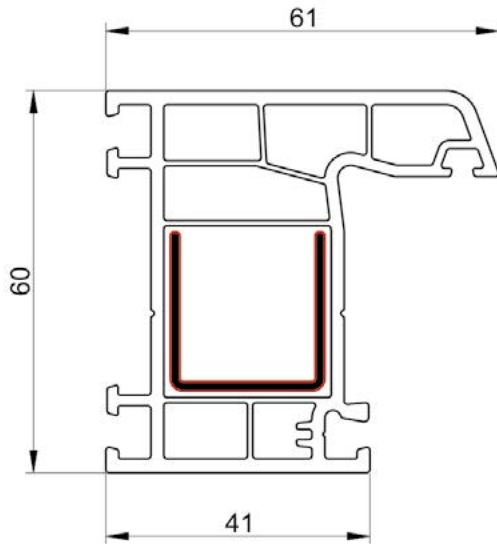

PVC PROFIL ŠTOKA BW 6001

PVC PROFIL KRILO PROZORA BW 6011

PVC PROFIL T PREČKA BW 6021

PVC PROFIL ŠTULP BW 6031

PVC LAJSNA SA ŠTOKOM **BW 6071**PVC LAJSNA SA ŠTOKOM **BW 6061**PVC PROFIL KRILO VRATA **BW 6041**PVC PROFIL KRILO VRATA **BW 6051**
VANJSKO OTVARANJE