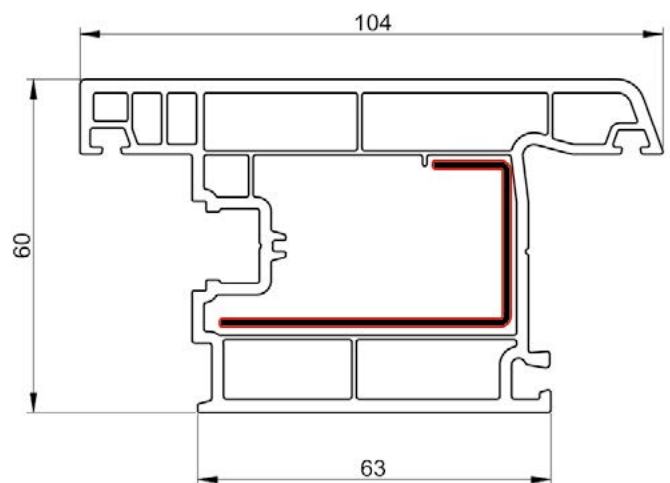

PVC PROFIL ŠTOKA BW 6001

PVC PROFIL KRILO PROZORA BW 6011

PVC PROFIL T PREČKA BW 6021

PVC PROFIL ŠTULP BW 6031

PVC LAJSNA SA ŠTOKOM **BW 6071**PVC LAJSNA SA ŠTOKOM **BW 6061**PVC PROFIL KRILO VRATA **BW 6041**PVC PROFIL KRILO VRATA **BW 6051**
VANJSKO OTVARANJE