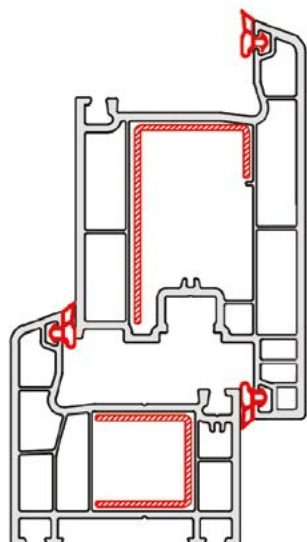

PVC PROFIL ŠTOKA BW 6001

PVC PROFIL KRILO PROZORA BW 6011

PVC PROFIL T PREČKA BW 6021

PVC PROFIL ŠTULP BW 6031

PVC LAJSNA SA ŠTOKOM **BW 6071**PVC LAJSNA SA ŠTOKOM **BW 6061**PVC PROFIL KRILO VRATA **BW 6041**PVC PROFIL KRILO VRATA **BW 6051**
VANJSKO OTVARANJE

PVC LAJSNA

BW 7053

SISTEM PROZORA

-

SISTEM VRATA

-

SISTEM VRATA

VANJSKO OTVARANJE

-

SISTEM PROZORA ŠTULP

-

6500 SERIES

VANJSKO OTVARANJE

PVC PROFIL ŠTOKA **BW 6001**

PVC PROFIL KRILO PROZORA **BW 6081**

PVC PROFIL KRILO VRATA
VANJSKO OTVARANJE **BW 6051**