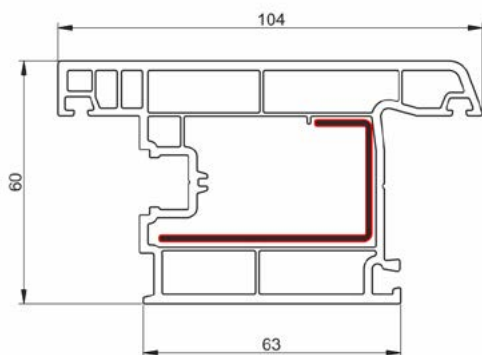

-

SISTEM PROZORA ŠTULP

-

6500 SERIES

VANJSKO OTVARANJE

PVC PROFIL ŠTOKA **BW 6001**

PVC PROFIL KRILO PROZORA **BW 6081**

PVC PROFIL KRILO VRATA
VANJSKO OTVARANJE **BW 6051**