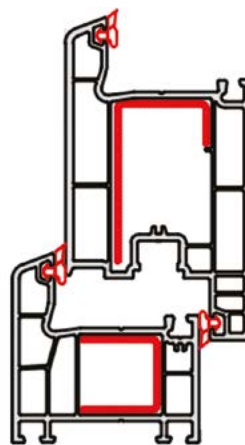

PVC PROFIL ŠTOKA BW 6001

PVC PROFIL KRILO PROZORA BW 6011

PVC PROFIL T PREČKA BW 6021

PVC PROFIL ŠTULP BW 6031

PVC LAJSNA SA ŠTOKOM **BW 6071**PVC LAJSNA SA ŠTOKOM **BW 6061**PVC PROFIL KRILO VRATA **BW 6041**PVC PROFIL KRILO VRATA **BW 6051**
VANJSKO OTVARANJE

PVC LAJSNA

BW 7053

SISTEM PROZORA

-

SISTEM VRATA

-

SISTEM VRATA

VANJSKO OTVARANJE

-

SISTEM PROZORA ŠTULP

-

6500 SERIES

VANJSKO OTVARANJE

PVC PROFIL ŠTOKA **BW 6001**

PVC PROFIL KRILO PROZORA **BW 6081**

PVC PROFIL KRILO VRATA
VANJSKO OTVARANJE **BW 6051**