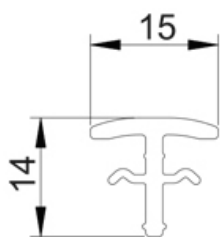

BW 7054

PVC LAJSNA

PVC LAJSNA

-

-

-

-