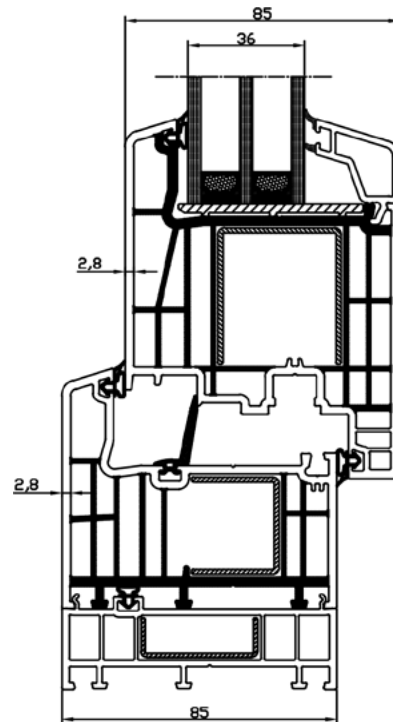

PVC PROFIL ŠTOKA **BF 8511**ŽELJEZNO OJAČANJE **BF 8511-0**PVC PROFIL KRILO PROZORA **BF 8512**ŽELJEZNO OJAČANJE **BF 8512-0**

PVC PROFIL KRILO VRATA BF 8513

ŽELJEZNO OJAČANJE BF 8513-0

PVC PROFIL KRILO VRATA VANJSKO OTVARANJE BF 8514

ŽELJEZNO OJAČANJE BF 8514-0

PVC PROFIL T PREČKA **BF 8515**

ŽELJEZNO OJAČANJE
BF 8515-0

PVC PROFIL ŠTULP **BF 8516**

ŽELJEZNO OJAČANJE
BF 8516-0

PVC PROFIL PROŠIRENJE BF 8507

ŽELJEZNO OJAČANJE BF 8507-0

PVC LAJSNA BF 8508

PVC LAJSNA BF 8509

PVC LAJSNA BW 7202

SISTEM PROZORA

SISTEM VRATA

SISTEM VRATA
VANJSKO OTVARANJE

SISTEM PROZORA ŠTULP