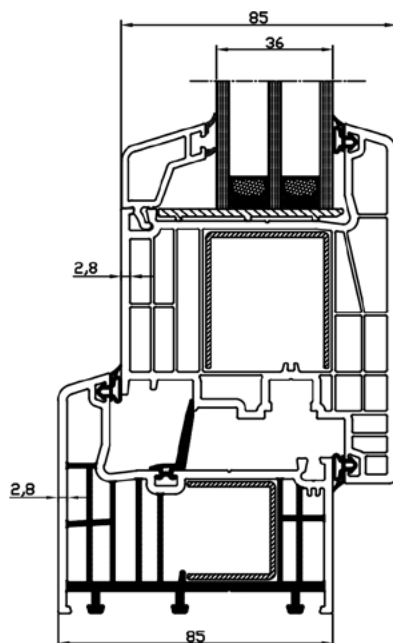

PVC PROFIL ŠTOKA **BF 8511**ŽELJEZNO OJAČANJE **BF 8511-0**PVC PROFIL KRILO PROZORA **BF 8512**ŽELJEZNO OJAČANJE **BF 8512-0**

PVC PROFIL KRILO VRATA BF 8513

ŽELJEZNO OJAČANJE BF 8513-0

PVC PROFIL KRILO VRATA VANJSKO OTVARANJE BF 8514

ŽELJEZNO OJAČANJE BF 8514-0

PVC PROFIL T PREČKA **BF 8515**

ŽELJEZNO OJAČANJE
BF 8515-0

PVC PROFIL ŠTULP **BF 8516**

ŽELJEZNO OJAČANJE
BF 8516-0

PVC PROFIL PROŠIRENJE BF 8507

ŽELJEZNO OJAČANJE BF 8507-0

PVC LAJSNA BF 8508

PVC LAJSNA BF 8509

PVC LAJSNA BW 7202

SISTEM PROZORA

SISTEM VRATA

SISTEM VRATA
VANJSKO OTVARANJE

SISTEM PROZORA ŠTULP