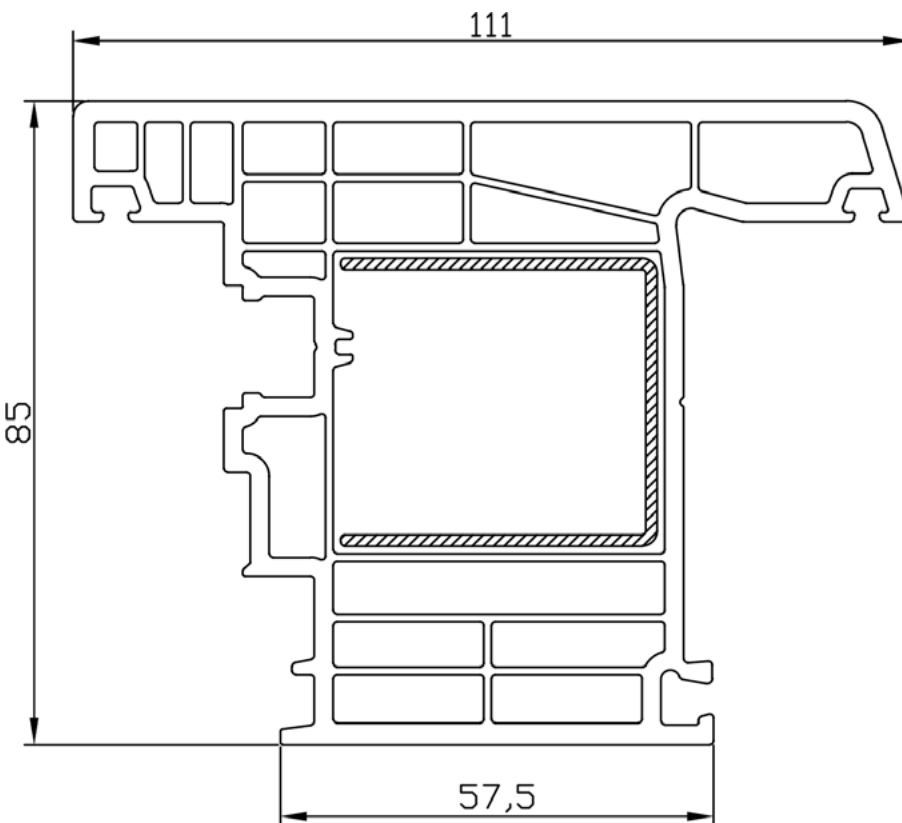

PVC PROFIL ŠTOKA **BF 8511**ŽELJEZNO OJAČANJE **BF 8511-0**PVC PROFIL KRILO PROZORA **BF 8512**ŽELJEZNO OJAČANJE **BF 8512-0**

PVC PROFIL KRILO VRATA BF 8513

ŽELJEZNO OJAČANJE BF 8513-0

PVC PROFIL KRILO VRATA VANJSKO OTVARANJE BF 8514

ŽELJEZNO OJAČANJE BF 8514-0

PVC PROFIL T PREČKA **BF 8515**

ŽELJEZNO OJAČANJE
BF 8515-0

PVC PROFIL ŠTULP **BF 8516**

ŽELJEZNO OJAČANJE
BF 8516-0

PVC PROFIL PROŠIRENJE BF 8507

ŽELJEZNO OJAČANJE BF 8507-0

PVC LAJSNA BF 8508