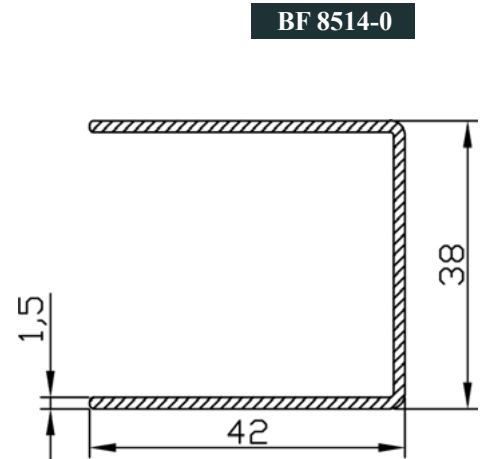

PVC PROFIL ŠTOKA **BF 8511**ŽELJEZNO OJAČANJE **BF 8511-0**PVC PROFIL KRILO PROZORA **BF 8512**ŽELJEZNO OJAČANJE **BF 8512-0**

PVC PROFIL KRILO VRATA BF 8513

ŽELJEZNO OJAČANJE BF 8513-0

PVC PROFIL KRILO VRATA VANJSKO OTVARANJE BF 8514

ŽELJEZNO OJAČANJE BF 8514-0

PVC PROFIL T PREČKA **BF 8515**

ŽELJEZNO OJAČANJE
BF 8515-0

PVC PROFIL ŠTULP **BF 8516**

ŽELJEZNO OJAČANJE
BF 8516-0

PVC PROFIL PROŠIRENJE BF 8507

ŽELJEZNO OJAČANJE BF 8507-0

PVC LAJSNA BF 8508