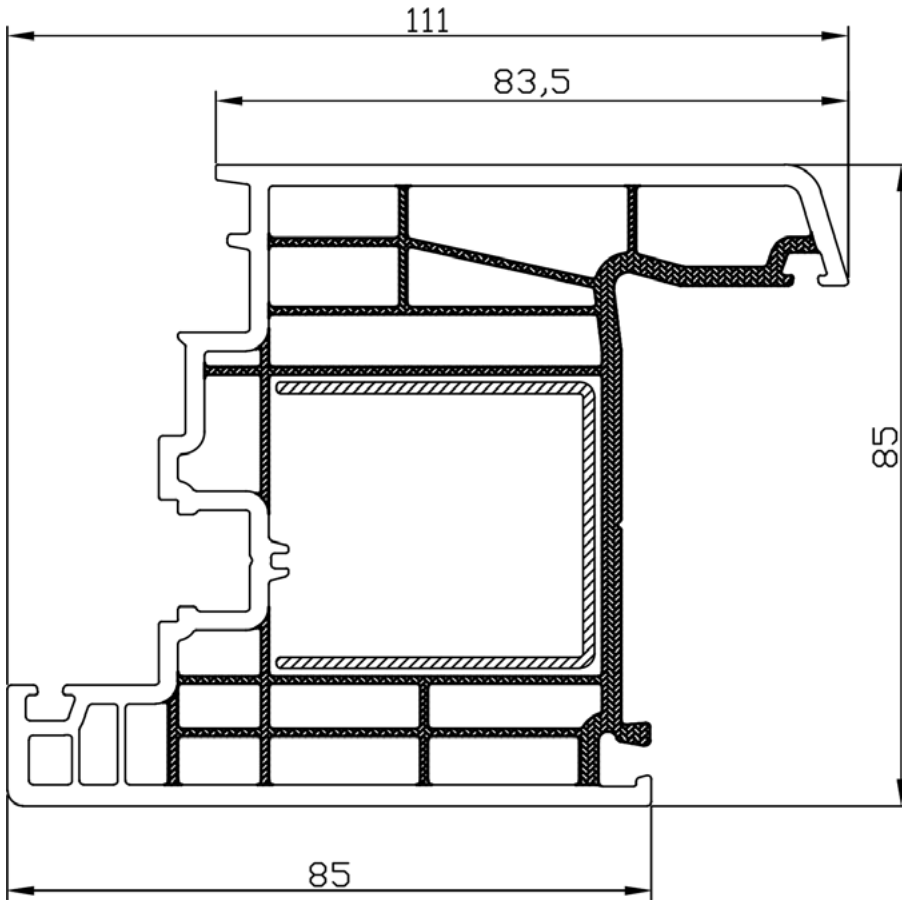

PVC PROFIL ŠTOKA **BF 8511**ŽELJEZNO OJAČANJE **BF 8511-0**PVC PROFIL KRILO PROZORA **BF 8512**ŽELJEZNO OJAČANJE **BF 8512-0**

PVC PROFIL KRILO VRATA BF 8513

ŽELJEZNO OJAČANJE BF 8513-0

PVC PROFIL KRILO VRATA VANJSKO OTVARANJE BF 8514

ŽELJEZNO OJAČANJE BF 8514-0

PVC PROFIL T PREČKA **BF 8515**

ŽELJEZNO OJAČANJE
BF 8515-0

PVC PROFIL ŠTULP **BF 8516**

ŽELJEZNO OJAČANJE
BF 8516-0

PVC PROFIL PROŠIRENJE BF 8507

ŽELJEZNO OJAČANJE BF 8507-0

PVC LAJSNA BF 8508