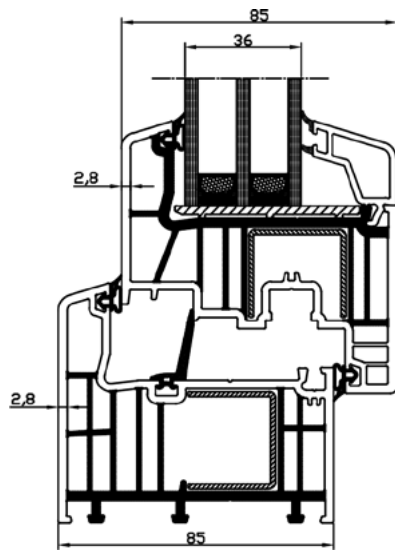

PVC PROFIL ŠTOKA **BF 8511**ŽELJEZNO OJAČANJE **BF 8511-0**PVC PROFIL KRILO PROZORA **BF 8512**ŽELJEZNO OJAČANJE **BF 8512-0**

PVC PROFIL KRILO VRATA BF 8513

ŽELJEZNO OJAČANJE BF 8513-0

PVC PROFIL KRILO VRATA VANJSKO OTVARANJE BF 8514

ŽELJEZNO OJAČANJE BF 8514-0

PVC PROFIL T PREČKA **BF 8515**

ŽELJEZNO OJAČANJE
BF 8515-0

PVC PROFIL ŠTULP **BF 8516**

ŽELJEZNO OJAČANJE
BF 8516-0

PVC PROFIL PROŠIRENJE BF 8507

ŽELJEZNO OJAČANJE BF 8507-0

PVC LAJSNA BF 8508

PVC LAJSNA BF 8509

PVC LAJSNA BW 7202

SISTEM PROZORA

SISTEM VRATA

SISTEM VRATA
VANJSKO OTVARANJE

SISTEM PROZORA ŠTULP