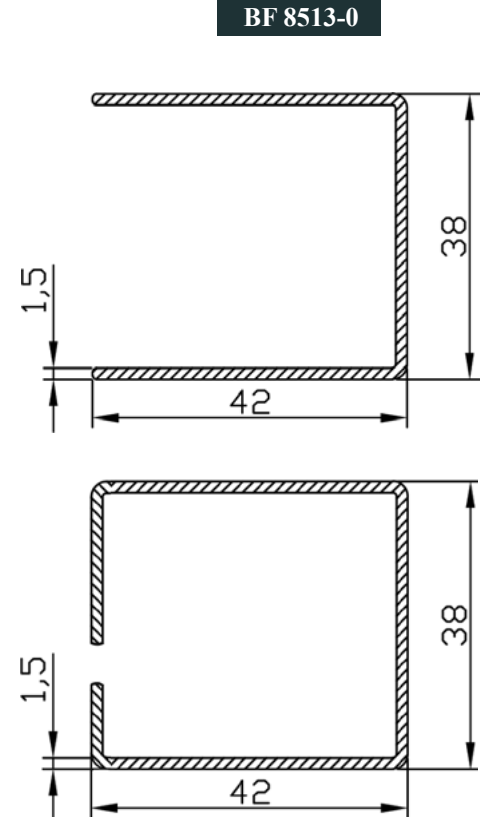

PVC PROFIL ŠTOKA **BF 8511**ŽELJEZNO OJAČANJE **BF 8511-0**PVC PROFIL KRILO PROZORA **BF 8512**ŽELJEZNO OJAČANJE **BF 8512-0**

PVC PROFIL KRILO VRATA BF 8513

ŽELJEZNO OJAČANJE BF 8513-0

PVC PROFIL KRILO VRATA VANJSKO OTVARANJE BF 8514

ŽELJEZNO OJAČANJE BF 8514-0

PVC PROFIL T PREČKA **BF 8515**

ŽELJEZNO OJAČANJE
BF 8515-0

PVC PROFIL ŠTULP **BF 8516**

ŽELJEZNO OJAČANJE
BF 8516-0

PVC PROFIL PROŠIRENJE BF 8507

ŽELJEZNO OJAČANJE BF 8507-0

PVC LAJSNA BF 8508