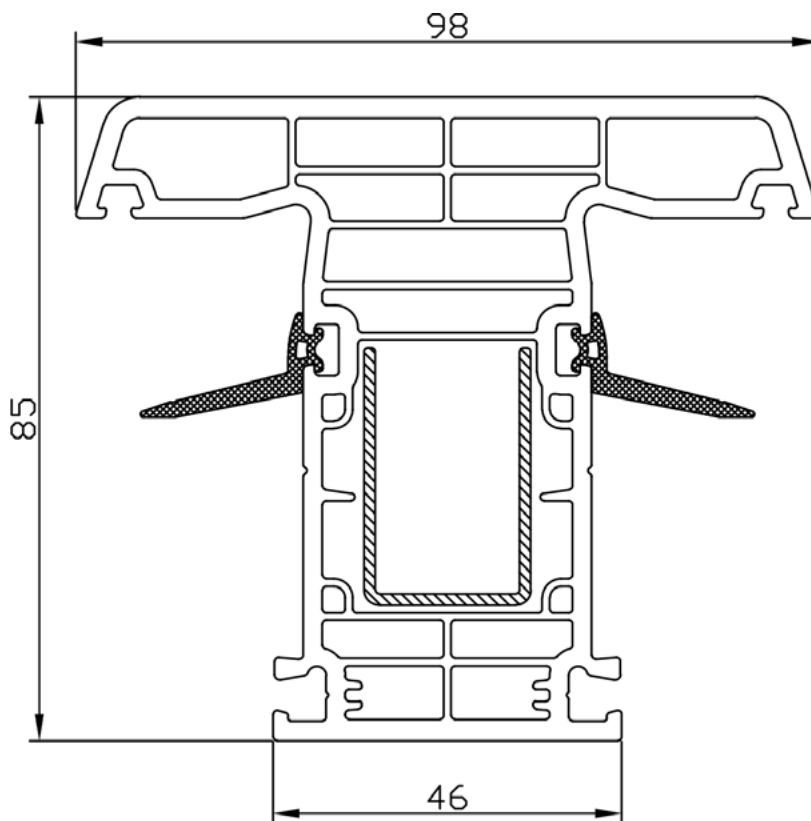

PVC PROFIL ŠTOKA **BF 8511**ŽELJEZNO OJAČANJE **BF 8511-0**PVC PROFIL KRILO PROZORA **BF 8512**ŽELJEZNO OJAČANJE **BF 8512-0**

PVC PROFIL KRILO VRATA BF 8513

ŽELJEZNO OJAČANJE BF 8513-0

PVC PROFIL KRILO VRATA VANJSKO OTVARANJE BF 8514

ŽELJEZNO OJAČANJE BF 8514-0

PVC PROFIL T PREČKA **BF 8515**

ŽELJEZNO OJAČANJE
BF 8515-0

PVC PROFIL ŠTULP **BF 8516**

ŽELJEZNO OJAČANJE
BF 8516-0

PVC PROFIL PROŠIRENJE BF 8507

ŽELJEZNO OJAČANJE BF 8507-0

PVC LAJSNA BF 8508