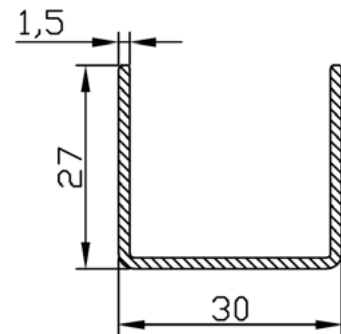

**PVC PROFIL ŠTOKA BF 8501****ŽELJEZNO OJAČANJE****BF 8501-0****PVC PROFIL KRILO PROZORA BF 8502****ŽELJEZNO OJAČANJE****BF 8502-0**

**PVC PROFIL KRILO VRATA** **BF 8503**

**ŽELJEZNO OJAČANJE**

**BF 8503-0**

**PVC PROFIL KRILO VRATA** **BF 8504**  
**VANJSKO OTVARANJE**

**ŽELJEZNO OJAČANJE**

**BF 8504-0**

**PVC PROFIL T PREČKA** **BF 8505****ŽELJEZNO OJAČANJE****BF 8505-0****PVC PROFIL ŠTULP** **BF 8506****ŽELJEZNO OJAČANJE****BF 8506-0**

**PVC PROFIL PROŠIRENJE BF 8507**

**ŽELJEZNO OJAČANJE**

**BF 8507-0**

**PVC LAJSNA BF 8508**

**PVC LAJSNA BF 8509**

**PVC LAJSNA BW 7202**

SISTEM PROZORA

SISTEM VRATA