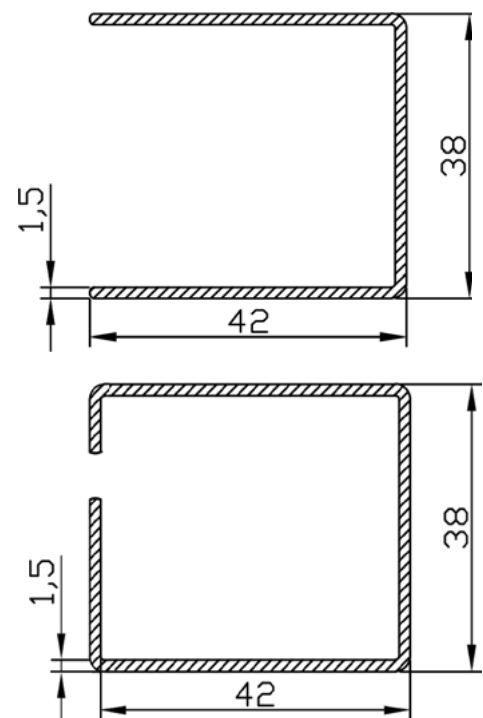

**PVC PROFIL ŠTOKA BF 8501****ŽELJEZNO OJAČANJE****BF 8501-0****PVC PROFIL KRILO PROZORA BF 8502****ŽELJEZNO OJAČANJE****BF 8502-0**

**PVC PROFIL KRILO VRATA** **BF 8503**

**ŽELJEZNO OJAČANJE**

**BF 8503-0**

**PVC PROFIL KRILO VRATA** **BF 8504**  
**VANJSKO OTVARANJE**

**ŽELJEZNO OJAČANJE**

**BF 8504-0**

**PVC PROFIL T PREČKA** **BF 8505****ŽELJEZNO OJAČANJE****BF 8505-0****PVC PROFIL ŠTULP** **BF 8506****ŽELJEZNO OJAČANJE****BF 8506-0**

**PVC PROFIL PROŠIRENJE BF 8507**

**ŽELJEZNO OJAČANJE**

**BF 8507-0**

**PVC LAJSNA BF 8508**

**PVC LAJSNA BF 8509**

**PVC LAJSNA BW 7202**

SISTEM PROZORA

SISTEM VRATA