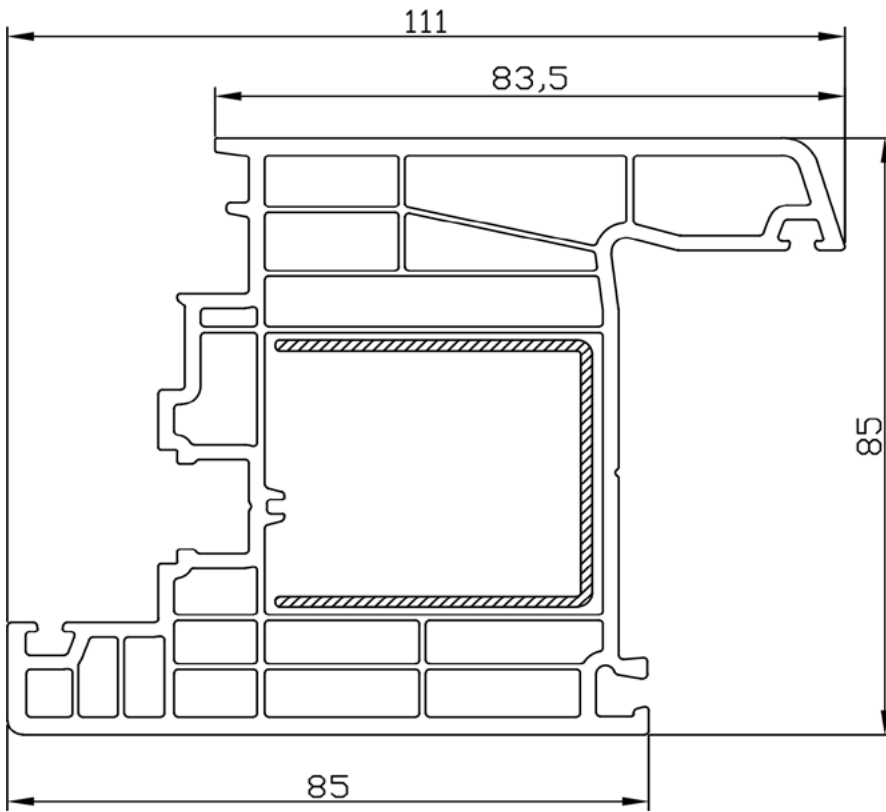

**PVC PROFIL ŠTOKA BF 8501****ŽELJEZNO OJAČANJE****BF 8501-0****PVC PROFIL KRILO PROZORA BF 8502****ŽELJEZNO OJAČANJE****BF 8502-0**

**PVC PROFIL KRILO VRATA** **BF 8503**

**ŽELJEZNO OJAČANJE**

**BF 8503-0**

**PVC PROFIL KRILO VRATA** **BF 8504**  
**VANJSKO OTVARANJE**

**ŽELJEZNO OJAČANJE**

**BF 8504-0**

**PVC PROFIL T PREČKA** **BF 8505****ŽELJEZNO OJAČANJE****BF 8505-0****PVC PROFIL ŠTULP** **BF 8506****ŽELJEZNO OJAČANJE****BF 8506-0**