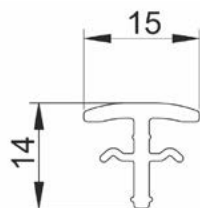

**PVC PROFIL KRILO VRATA** **BF 8504**  
**VANJSKO OTVARANJE**

**ŽELJEZNO OJAČANJE**

**BF 8504-0**

**PVC PROFIL T PREČKA** **BF 8505****ŽELJEZNO OJAČANJE****BF 8505-0****PVC PROFIL ŠTULP** **BF 8506****ŽELJEZNO OJAČANJE****BF 8506-0**

**PVC PROFIL PROŠIRENJE BF 8507**

**ŽELJEZNO OJAČANJE**

**BF 8507-0**

**PVC LAJSNA BF 8508**

**PVC LAJSNA BF 8509**

**PVC LAJSNA BW 7202**

SISTEM PROZORA

SISTEM VRATA