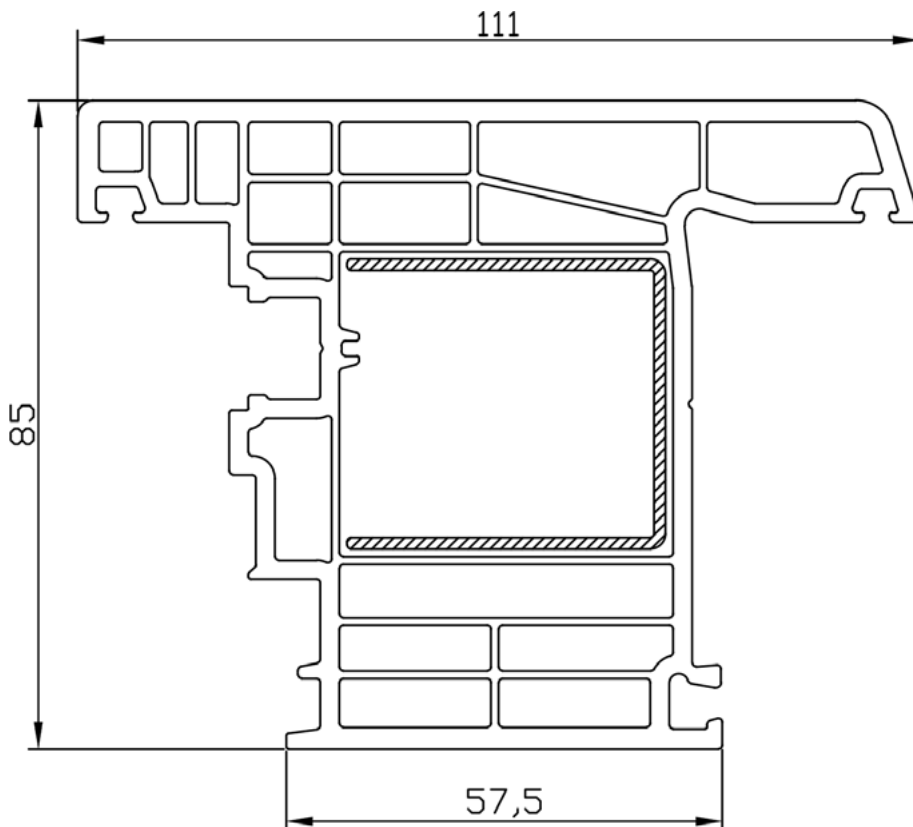

**PVC PROFIL ŠTOKA BF 8501****ŽELJEZNO OJAČANJE****BF 8501-0****PVC PROFIL KRILO PROZORA BF 8502****ŽELJEZNO OJAČANJE****BF 8502-0**

**PVC PROFIL KRILO VRATA** **BF 8503**

**ŽELJEZNO OJAČANJE**

**BF 8503-0**

**PVC PROFIL KRILO VRATA** **BF 8504**  
**VANJSKO OTVARANJE**

**ŽELJEZNO OJAČANJE**

**BF 8504-0**

**PVC PROFIL T PREČKA** **BF 8505****ŽELJEZNO OJAČANJE****BF 8505-0****PVC PROFIL ŠTULP** **BF 8506****ŽELJEZNO OJAČANJE****BF 8506-0**