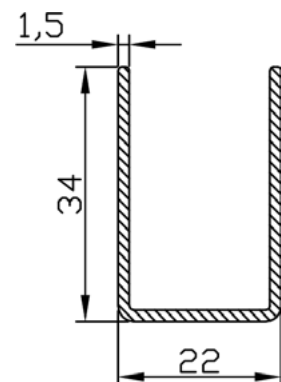

**PVC PROFIL ŠTOKA BF 8501****ŽELJEZNO OJAČANJE****BF 8501-0****PVC PROFIL KRILO PROZORA BF 8502****ŽELJEZNO OJAČANJE****BF 8502-0**

**PVC PROFIL KRILO VRATA** **BF 8503**

**ŽELJEZNO OJAČANJE**

**BF 8503-0**

**PVC PROFIL KRILO VRATA** **BF 8504**  
**VANJSKO OTVARANJE**

**ŽELJEZNO OJAČANJE**

**BF 8504-0**

**PVC PROFIL T PREČKA** **BF 8505****ŽELJEZNO OJAČANJE****BF 8505-0****PVC PROFIL ŠTULP** **BF 8506****ŽELJEZNO OJAČANJE****BF 8506-0**