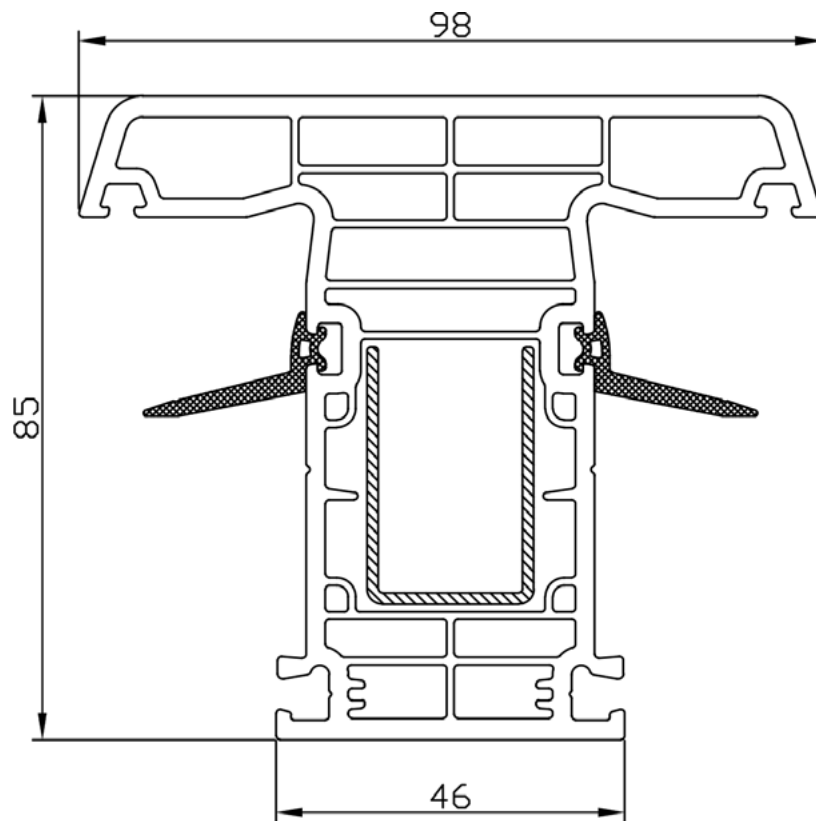

**PVC PROFIL ŠTOKA BF 8501****ŽELJEZNO OJAČANJE****BF 8501-0****PVC PROFIL KRILO PROZORA BF 8502****ŽELJEZNO OJAČANJE****BF 8502-0**

**PVC PROFIL KRILO VRATA** **BF 8503**

**ŽELJEZNO OJAČANJE**

**BF 8503-0**

**PVC PROFIL KRILO VRATA** **BF 8504**  
**VANJSKO OTVARANJE**

**ŽELJEZNO OJAČANJE**

**BF 8504-0**

**PVC PROFIL T PREČKA** **BF 8505****ŽELJEZNO OJAČANJE****BF 8505-0****PVC PROFIL ŠTULP** **BF 8506****ŽELJEZNO OJAČANJE****BF 8506-0**

**PVC PROFIL PROŠIRENJE BF 8507**

**ŽELJEZNO OJAČANJE**

**BF 8507-0**

**PVC LAJSNA BF 8508**

**PVC LAJSNA BF 8509**

**PVC LAJSNA BW 7202**

SISTEM PROZORA

SISTEM VRATA