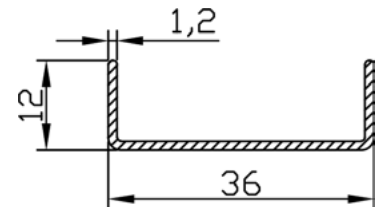

**PVC PROFIL KRILO VRATA** **BF 8504**  
**VANJSKO OTVARANJE**

**ŽELJEZNO OJAČANJE**

**BF 8504-0**

**PVC PROFIL T PREČKA** **BF 8505****ŽELJEZNO OJAČANJE****BF 8505-0****PVC PROFIL ŠTULP** **BF 8506****ŽELJEZNO OJAČANJE****BF 8506-0**

**PVC PROFIL PROŠIRENJE BF 8507**

**ŽELJEZNO OJAČANJE**

**BF 8507-0**

**PVC LAJSNA BF 8508**

**PVC LAJSNA BF 8509**

**PVC LAJSNA BW 7202**

SISTEM PROZORA

SISTEM VRATA