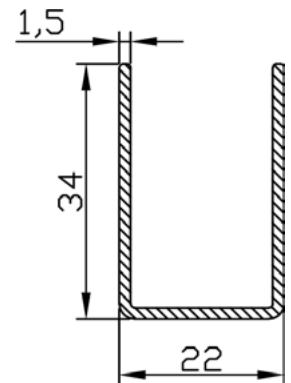

**PVC PROFIL ŠTOKA BF 8501****ŽELJEZNO OJAČANJE****BF 8501-0****PVC PROFIL KRILO PROZORA BF 8502****ŽELJEZNO OJAČANJE****BF 8502-0**

**PVC PROFIL KRILO VRATA** **BF 8503**

**ŽELJEZNO OJAČANJE**

**BF 8503-0**

**PVC PROFIL KRILO VRATA** **BF 8504**  
**VANJSKO OTVARANJE**

**ŽELJEZNO OJAČANJE**

**BF 8504-0**

**PVC PROFIL T PREČKA** **BF 8505****ŽELJEZNO OJAČANJE****BF 8505-0****PVC PROFIL ŠTULP** **BF 8506****ŽELJEZNO OJAČANJE****BF 8506-0**