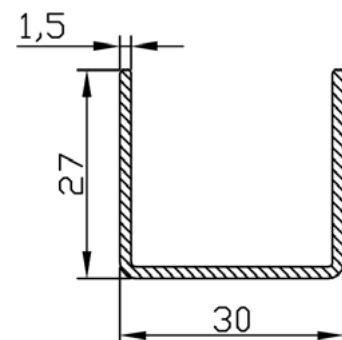

**PVC PROFIL ŠTOKA BF 8501****ŽELJEZNO OJAČANJE****BF 8501-0****PVC PROFIL KRILO PROZORA BF 8502****ŽELJEZNO OJAČANJE****BF 8502-0**

**PVC PROFIL KRILO VRATA** **BF 8503**

**ŽELJEZNO OJAČANJE**

**BF 8503-0**

**PVC PROFIL KRILO VRATA** **BF 8504**  
**VANJSKO OTVARANJE**

**ŽELJEZNO OJAČANJE**

**BF 8504-0**

**PVC PROFIL T PREČKA** **BF 8505****ŽELJEZNO OJAČANJE****BF 8505-0****PVC PROFIL ŠTULP** **BF 8506****ŽELJEZNO OJAČANJE****BF 8506-0**

**PVC PROFIL PROŠIRENJE BF 8507**

**ŽELJEZNO OJAČANJE**

**BF 8507-0**

**PVC LAJSNA BF 8508**

**PVC LAJSNA BF 8509**

**PVC LAJSNA BW 7202**

SISTEM PROZORA

SISTEM VRATA