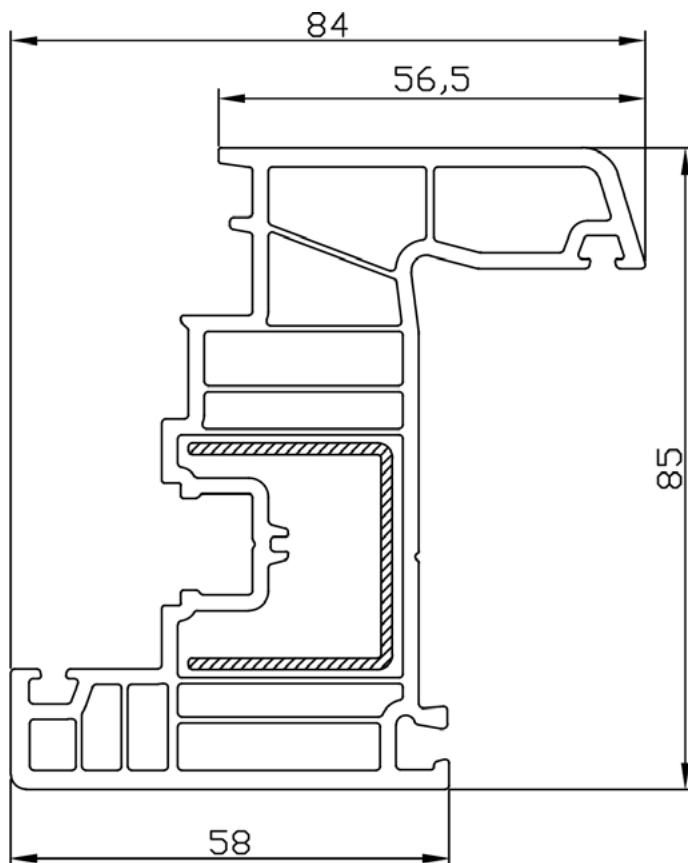

**PVC PROFIL ŠTOKA BF 8501****ŽELJEZNO OJAČANJE****BF 8501-0****PVC PROFIL KRILO PROZORA BF 8502****ŽELJEZNO OJAČANJE****BF 8502-0**

**PVC PROFIL KRILO VRATA** **BF 8503**

**ŽELJEZNO OJAČANJE**

**BF 8503-0**

**PVC PROFIL KRILO VRATA** **BF 8504**  
**VANJSKO OTVARANJE**

**ŽELJEZNO OJAČANJE**

**BF 8504-0**

**PVC PROFIL T PREČKA** **BF 8505****ŽELJEZNO OJAČANJE****BF 8505-0****PVC PROFIL ŠTULP** **BF 8506****ŽELJEZNO OJAČANJE****BF 8506-0**