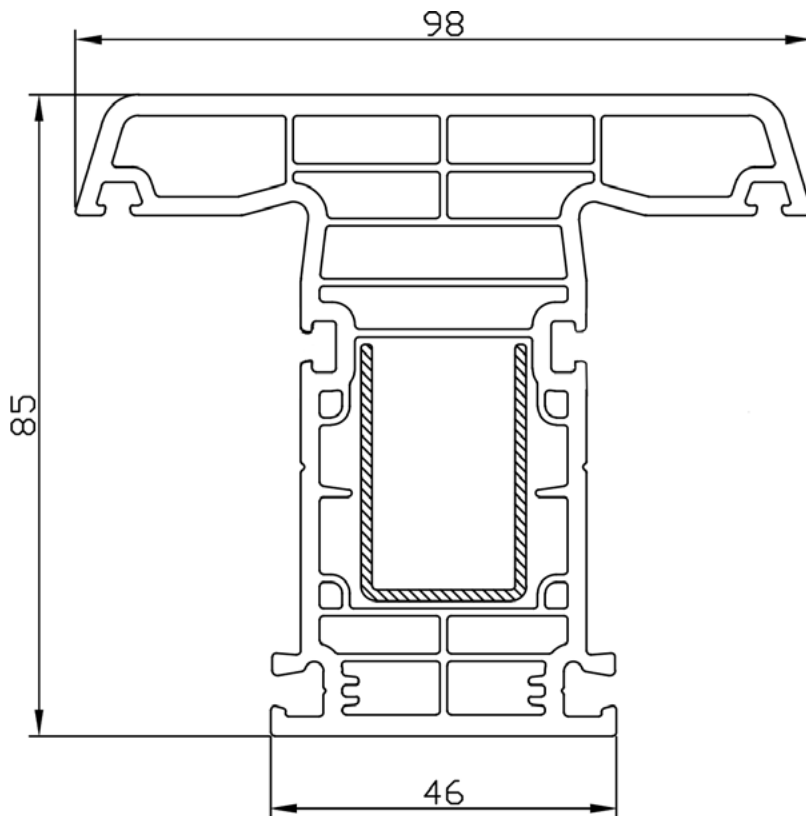

PVC PROFIL ŠTOKA **BF 8521****ŽELJEZNO OJAČANJE**
BF 8521-0**PVC PROFIL KRILO PROZORA** **BF 8522****ŽELJEZNO OJAČANJE**
BF 8522-0

PVC PROFIL KRILO VRATA BF 8523

ŽELJEZNO OJAČANJE BF 8523-0

PVC PROFIL KRILO VRATA VANJSKO OTVARANJE BF 8524

ŽELJEZNO OJAČANJE BF 8524-0

PVC PROFIL T PREČKA BF 8525**ŽELJEZNO OJAČANJE BF 8525-0****PVC PROFIL ŠTULP BF 8526****ŽELJEZNO OJAČANJE BF 8526-0**

PVC PROFIL PROŠIRENJE BF 8507

ŽELJEZNO OJAČANJE

BF 8507-0

PVC LAJSNA BF 8508