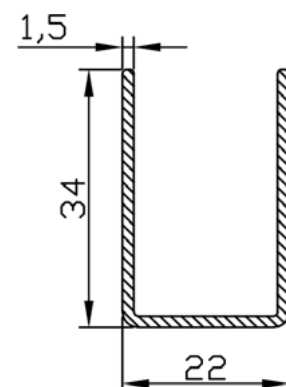

PVC PROFIL ŠTOKA **BF 8521****ŽELJEZNO OJAČANJE**
BF 8521-0**PVC PROFIL KRILO PROZORA** **BF 8522****ŽELJEZNO OJAČANJE**
BF 8522-0

PVC PROFIL KRILO VRATA BF 8523

ŽELJEZNO OJAČANJE BF 8523-0

PVC PROFIL KRILO VRATA VANJSKO OTVARANJE BF 8524

ŽELJEZNO OJAČANJE BF 8524-0

PVC PROFIL T PREČKA BF 8525**ŽELJEZNO OJAČANJE BF 8525-0****PVC PROFIL ŠTULP BF 8526****ŽELJEZNO OJAČANJE BF 8526-0**

PVC PROFIL PROŠIRENJE BF 8507

ŽELJEZNO OJAČANJE

BF 8507-0

PVC LAJSNA BF 8508