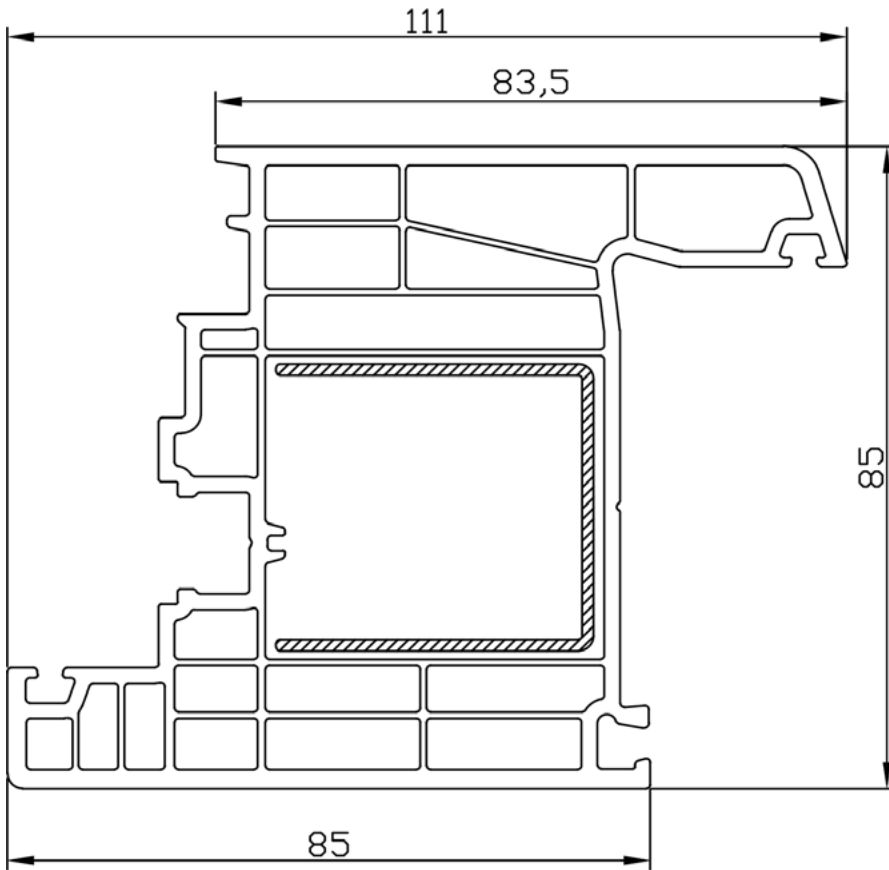

PVC PROFIL ŠTOKA **BF 8521****ŽELJEZNO OJAČANJE**
BF 8521-0**PVC PROFIL KRILO PROZORA** **BF 8522****ŽELJEZNO OJAČANJE**
BF 8522-0

PVC PROFIL KRILO VRATA BF 8523

ŽELJEZNO OJAČANJE BF 8523-0

PVC PROFIL KRILO VRATA VANJSKO OTVARANJE BF 8524

ŽELJEZNO OJAČANJE BF 8524-0

PVC PROFIL T PREČKA BF 8525**ŽELJEZNO OJAČANJE BF 8525-0****PVC PROFIL ŠTULP BF 8526****ŽELJEZNO OJAČANJE BF 8526-0**

PVC PROFIL PROŠIRENJE BF 8507

ŽELJEZNO OJAČANJE

BF 8507-0

PVC LAJSNA BF 8508