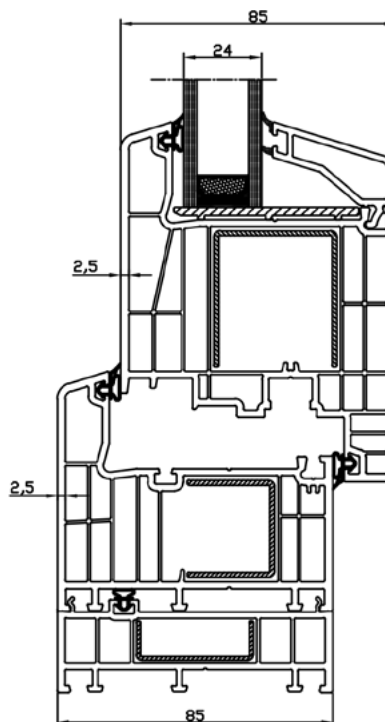

PVC PROFIL ŠTOKA **BF 8521****ŽELJEZNO OJAČANJE**
BF 8521-0**PVC PROFIL KRILO PROZORA** **BF 8522****ŽELJEZNO OJAČANJE**
BF 8522-0

PVC PROFIL KRILO VRATA BF 8523

ŽELJEZNO OJAČANJE BF 8523-0

PVC PROFIL KRILO VRATA VANJSKO OTVARANJE BF 8524

ŽELJEZNO OJAČANJE BF 8524-0

PVC PROFIL T PREČKA BF 8525**ŽELJEZNO OJAČANJE BF 8525-0****PVC PROFIL ŠTULP BF 8526****ŽELJEZNO OJAČANJE BF 8526-0**

PVC PROFIL PROŠIRENJE BF 8507

ŽELJEZNO OJAČANJE

BF 8507-0

PVC LAJSNA BF 8508

PVC LAJSNA BF 8509

PVC LAJSNA BW 7202

SISTEM PROZORA

SISTEM VRATA

SISTEM VRATA
VANJSKO OTVARANJE

SISTEM PROZORA ŠTULP