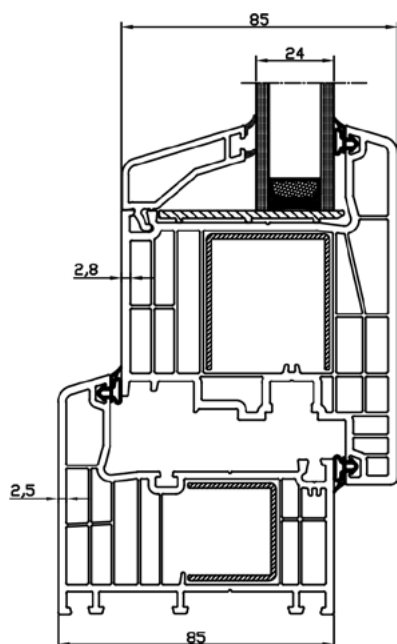

PVC PROFIL ŠTOKA **BF 8521****ŽELJEZNO OJAČANJE**
BF 8521-0**PVC PROFIL KRILO PROZORA** **BF 8522****ŽELJEZNO OJAČANJE**
BF 8522-0

PVC PROFIL KRILO VRATA BF 8523

ŽELJEZNO OJAČANJE BF 8523-0

PVC PROFIL KRILO VRATA VANJSKO OTVARANJE BF 8524

ŽELJEZNO OJAČANJE BF 8524-0

PVC PROFIL T PREČKA BF 8525**ŽELJEZNO OJAČANJE BF 8525-0****PVC PROFIL ŠTULP BF 8526****ŽELJEZNO OJAČANJE BF 8526-0**

PVC PROFIL PROŠIRENJE BF 8507

ŽELJEZNO OJAČANJE

BF 8507-0

PVC LAJSNA BF 8508

PVC LAJSNA BF 8509

PVC LAJSNA BW 7202

SISTEM PROZORA

SISTEM VRATA

SISTEM VRATA
VANJSKO OTVARANJE

SISTEM PROZORA ŠTULP