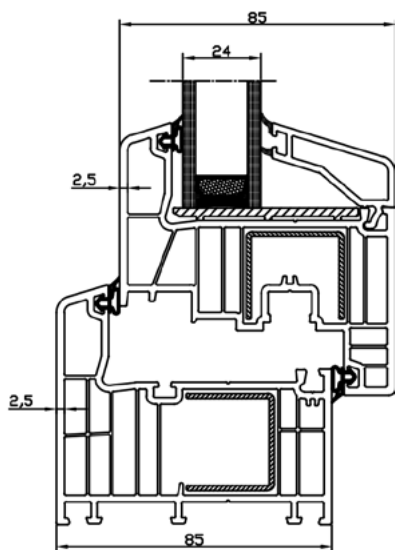

PVC PROFIL ŠTOKA **BF 8521****ŽELJEZNO OJAČANJE**
BF 8521-0**PVC PROFIL KRILO PROZORA** **BF 8522****ŽELJEZNO OJAČANJE**
BF 8522-0

PVC PROFIL KRILO VRATA BF 8523

ŽELJEZNO OJAČANJE BF 8523-0

PVC PROFIL KRILO VRATA VANJSKO OTVARANJE BF 8524

ŽELJEZNO OJAČANJE BF 8524-0

PVC PROFIL T PREČKA BF 8525**ŽELJEZNO OJAČANJE BF 8525-0****PVC PROFIL ŠTULP BF 8526****ŽELJEZNO OJAČANJE BF 8526-0**

PVC PROFIL PROŠIRENJE BF 8507

ŽELJEZNO OJAČANJE

BF 8507-0

PVC LAJSNA BF 8508

PVC LAJSNA BF 8509

PVC LAJSNA BW 7202

SISTEM PROZORA

SISTEM VRATA

SISTEM VRATA
VANJSKO OTVARANJE

SISTEM PROZORA ŠTULP