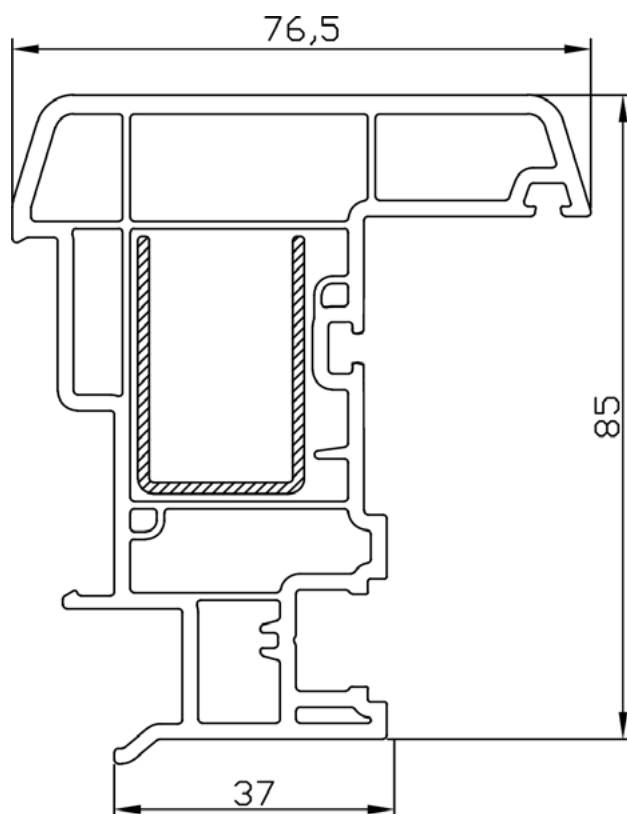

PVC PROFIL ŠTOKA **BF 8521****ŽELJEZNO OJAČANJE**
BF 8521-0**PVC PROFIL KRILO PROZORA** **BF 8522****ŽELJEZNO OJAČANJE**
BF 8522-0

PVC PROFIL KRILO VRATA BF 8523

ŽELJEZNO OJAČANJE BF 8523-0

PVC PROFIL KRILO VRATA VANJSKO OTVARANJE BF 8524

ŽELJEZNO OJAČANJE BF 8524-0

PVC PROFIL T PREČKA BF 8525**ŽELJEZNO OJAČANJE BF 8525-0****PVC PROFIL ŠTULP BF 8526****ŽELJEZNO OJAČANJE BF 8526-0**

PVC PROFIL PROŠIRENJE BF 8507

ŽELJEZNO OJAČANJE

BF 8507-0

PVC LAJSNA BF 8508