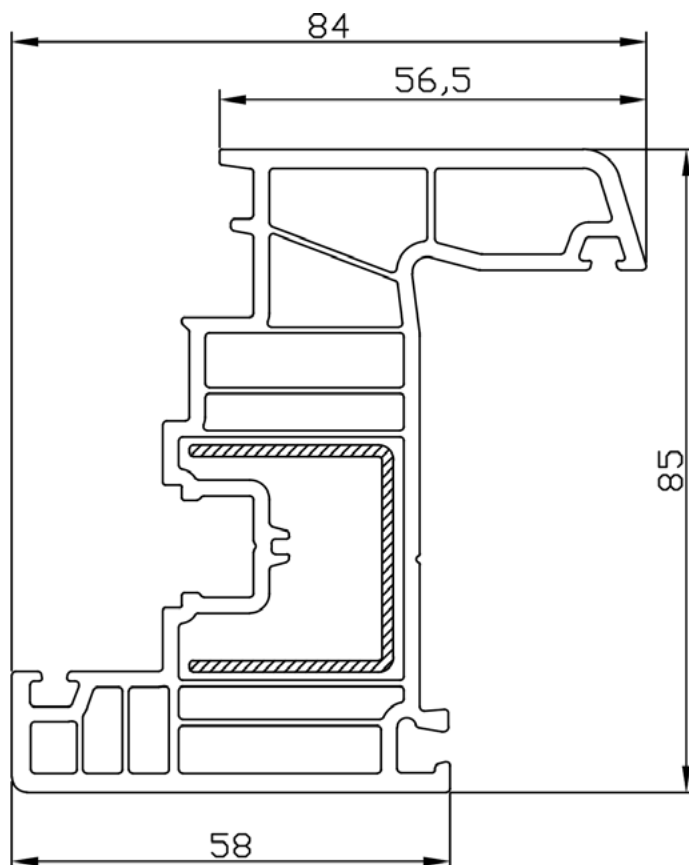

PVC PROFIL ŠTOKA **BF 8521****ŽELJEZNO OJAČANJE**
BF 8521-0**PVC PROFIL KRILO PROZORA** **BF 8522****ŽELJEZNO OJAČANJE**
BF 8522-0

PVC PROFIL KRILO VRATA BF 8523

ŽELJEZNO OJAČANJE BF 8523-0

PVC PROFIL KRILO VRATA VANJSKO OTVARANJE BF 8524

ŽELJEZNO OJAČANJE BF 8524-0

PVC PROFIL T PREČKA BF 8525**ŽELJEZNO OJAČANJE BF 8525-0****PVC PROFIL ŠTULP BF 8526****ŽELJEZNO OJAČANJE BF 8526-0**

PVC PROFIL PROŠIRENJE BF 8507

ŽELJEZNO OJAČANJE

BF 8507-0

PVC LAJSNA BF 8508