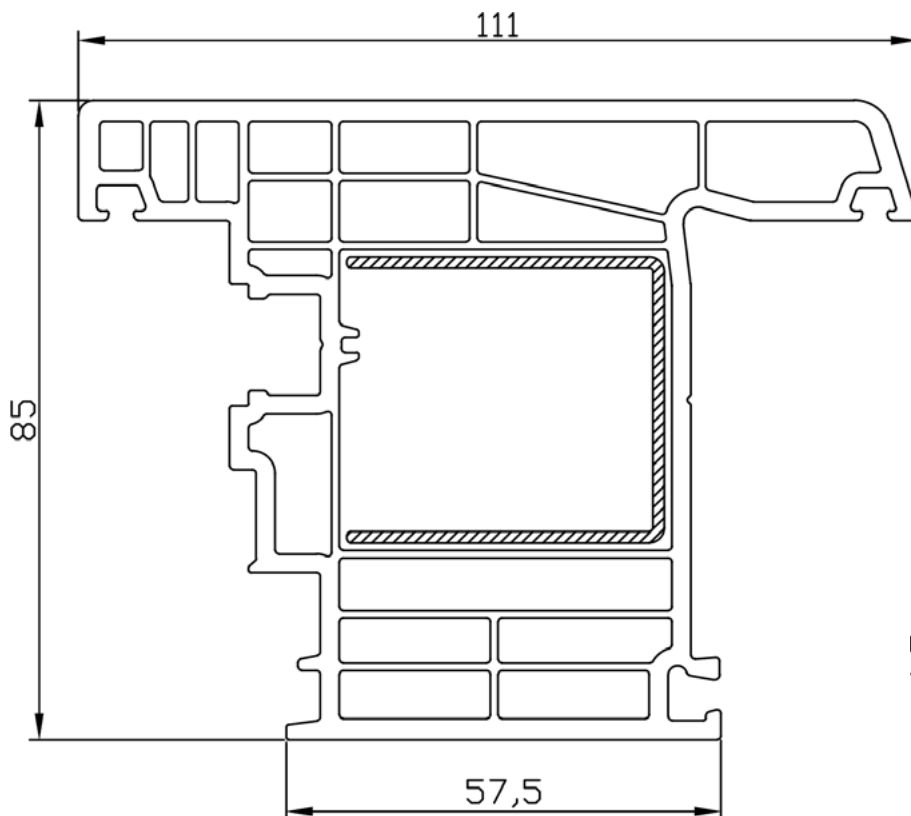

PVC PROFIL ŠTOKA **BF 8521****ŽELJEZNO OJAČANJE**
BF 8521-0**PVC PROFIL KRILO PROZORA** **BF 8522****ŽELJEZNO OJAČANJE**
BF 8522-0

PVC PROFIL KRILO VRATA BF 8523

ŽELJEZNO OJAČANJE BF 8523-0

PVC PROFIL KRILO VRATA VANJSKO OTVARANJE BF 8524

ŽELJEZNO OJAČANJE BF 8524-0

PVC PROFIL T PREČKA BF 8525**ŽELJEZNO OJAČANJE BF 8525-0****PVC PROFIL ŠTULP BF 8526****ŽELJEZNO OJAČANJE BF 8526-0**

PVC PROFIL PROŠIRENJE BF 8507

ŽELJEZNO OJAČANJE

BF 8507-0

PVC LAJSNA BF 8508