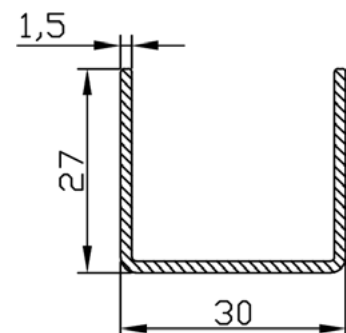

PVC PROFIL ŠTOKA **BF 8521****ŽELJEZNO OJAČANJE**
BF 8521-0**PVC PROFIL KRILO PROZORA** **BF 8522****ŽELJEZNO OJAČANJE**
BF 8522-0

PVC PROFIL KRILO VRATA BF 8523

ŽELJEZNO OJAČANJE BF 8523-0

PVC PROFIL KRILO VRATA VANJSKO OTVARANJE BF 8524

ŽELJEZNO OJAČANJE BF 8524-0

PVC PROFIL T PREČKA BF 8525**ŽELJEZNO OJAČANJE BF 8525-0****PVC PROFIL ŠTULP BF 8526****ŽELJEZNO OJAČANJE BF 8526-0**

PVC PROFIL PROŠIRENJE BF 8507

ŽELJEZNO OJAČANJE

BF 8507-0

PVC LAJSNA BF 8508