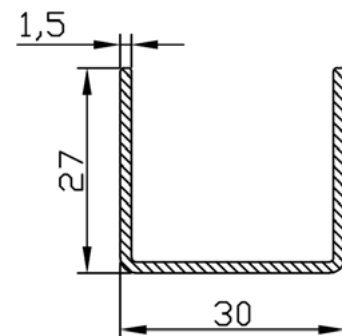

PVC PROFIL ŠTOKA **BF 8521****ŽELJEZNO OJAČANJE**
BF 8521-0**PVC PROFIL KRILO PROZORA** **BF 8522****ŽELJEZNO OJAČANJE**
BF 8522-0

PVC PROFIL KRILO VRATA BF 8523

ŽELJEZNO OJAČANJE BF 8523-0

PVC PROFIL KRILO VRATA VANJSKO OTVARANJE BF 8524

ŽELJEZNO OJAČANJE BF 8524-0

PVC PROFIL T PREČKA BF 8525**ŽELJEZNO OJAČANJE BF 8525-0****PVC PROFIL ŠTULP BF 8526****ŽELJEZNO OJAČANJE BF 8526-0**

PVC PROFIL PROŠIRENJE BF 8507

ŽELJEZNO OJAČANJE

BF 8507-0

PVC LAJSNA BF 8508