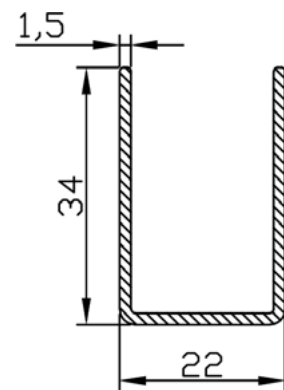

PVC PROFIL ŠTOKA **BF 8521****ŽELJEZNO OJAČANJE**
BF 8521-0**PVC PROFIL KRILO PROZORA** **BF 8522****ŽELJEZNO OJAČANJE**
BF 8522-0

PVC PROFIL KRILO VRATA BF 8523

ŽELJEZNO OJAČANJE BF 8523-0

PVC PROFIL KRILO VRATA VANJSKO OTVARANJE BF 8524

ŽELJEZNO OJAČANJE BF 8524-0

PVC PROFIL T PREČKA BF 8525**ŽELJEZNO OJAČANJE BF 8525-0****PVC PROFIL ŠTULP BF 8526****ŽELJEZNO OJAČANJE BF 8526-0**

PVC PROFIL PROŠIRENJE BF 8507

ŽELJEZNO OJAČANJE

BF 8507-0

PVC LAJSNA BF 8508