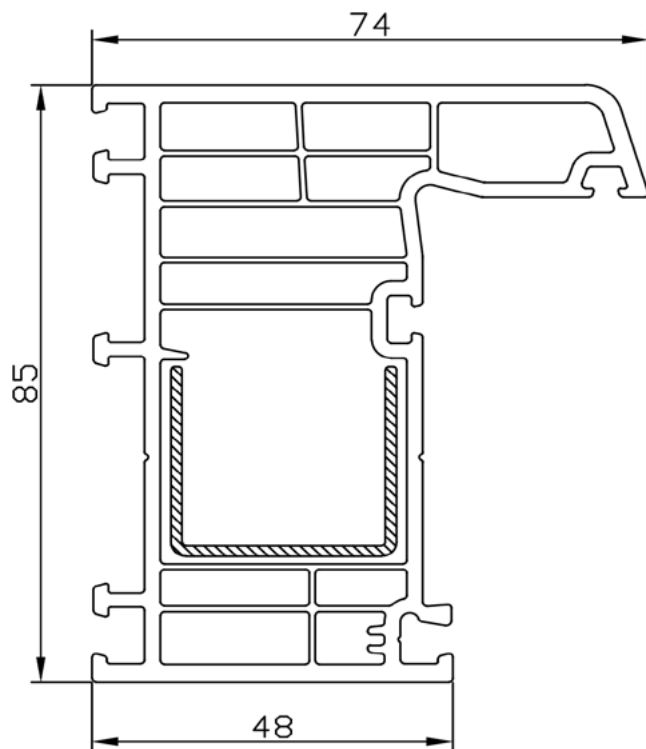

PVC PROFIL ŠTOKA **BF 8521****ŽELJEZNO OJAČANJE**
BF 8521-0**PVC PROFIL KRILO PROZORA** **BF 8522****ŽELJEZNO OJAČANJE**
BF 8522-0

PVC PROFIL KRILO VRATA BF 8523

ŽELJEZNO OJAČANJE BF 8523-0

PVC PROFIL KRILO VRATA VANJSKO OTVARANJE BF 8524

ŽELJEZNO OJAČANJE BF 8524-0

PVC PROFIL T PREČKA BF 8525**ŽELJEZNO OJAČANJE BF 8525-0****PVC PROFIL ŠTULP BF 8526****ŽELJEZNO OJAČANJE BF 8526-0**

PVC PROFIL PROŠIRENJE BF 8507

ŽELJEZNO OJAČANJE

BF 8507-0

PVC LAJSNA BF 8508