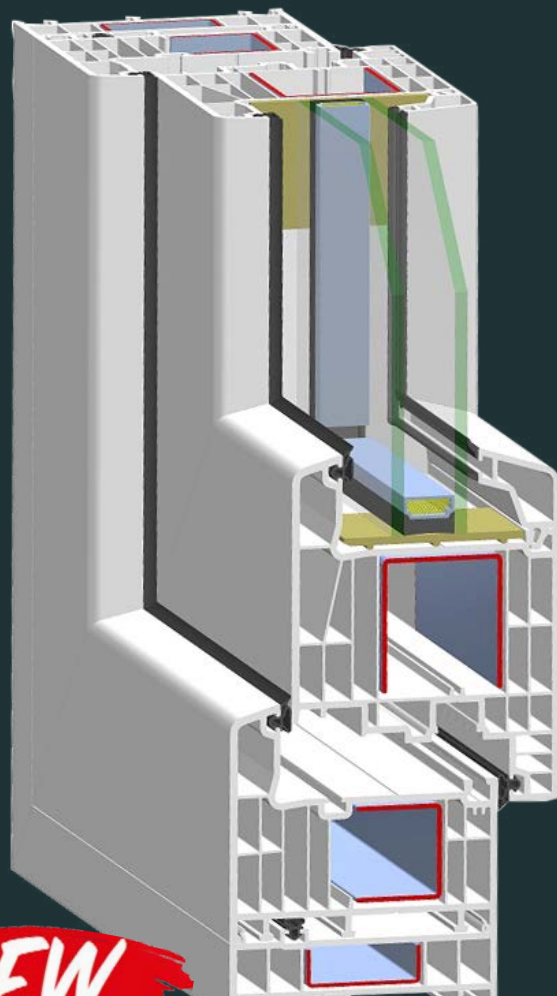

- ✓ Sedmocomorna tehnologija dizajnirana za optimalnu toplinsku i zvučnu izolaciju.
- ✓ Dva nivoa dihtovanja, osiguravaju dobru nepropusnost kod pljuskova, optimalnu zaštitu na udar vjetra i superiornu zvučnu izolaciju.
- ✓ Dostupno sa duplim staklom od 24mm i troslojnim staklom od 36mm.

Our new BAUFENS 8500 system meets the requirements of all clients looking for a modern and elegant design, practicality and functionality that will enable them the highest level of comfort of life.

- ✓ Seven-chamber technology designed for optimum thermal and sound insulation.
- ✓ Two levels of breathing, ensure good windproofness, optimal wind protection and superior sound insulation.
- ✓ Available with double glass of 24mm and three-layer 36mm glass.

Unser neues BAUFENS 8500 entspricht den Anforderungen aller Kunden, die nach einem modernen und eleganten Design suchen. Unser neues System ist praktisch, hat eine große Funktionalität und ermöglicht die höchste Lebensqualität.

- ✓ Die siebenkammerige Technologie wird für eine optimale Geräusch- und Wärmeisolation gestaltet.
- ✓ Auf zwei Niveau versiegelte Technologie, garantiert eine gegen starke Winde und Gewitter absolute Imprägnierung, optimaler Schutz und überragende Geräuschisolation.
- ✓ Verfügbar mit einem zweischichten (24mm) oder dreischichten Glas (36mm).

NEW