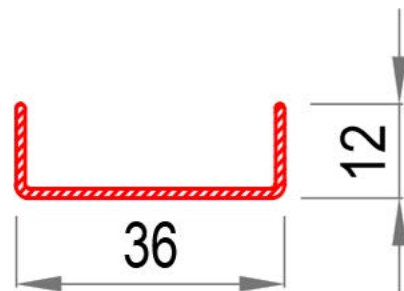

PVC PROFIL ŠTOKA  
SA KOMARNIKOM

BW -

PVC PROFIL KRILA  
SA KOMARNIKOM

BF -

PVC PROFIL PREČKE  
SA KOMARNIKOM

BF -

KLIZNI SISTEM SA KOMARNIKOM

**PVC PROFIL ŠTOKA BW 9001**

**ŽELJEZNO OJAČANJE BW 9001-O**

**PVC LAJSNA SA ŠTOKOM BW 3033**

**PVC PROFIL ŠTULP BW 6001**

**PVC PROFIL KRILA** **BW 9021**

**ŽELJEZNO OJAČANJE** **BW 9021-O**

**PVC LAJSNA**

**BW 7054**

**BW 3041**

**INTERLOCK** **BW 7021**

9,3

25,3

**BW 3051**

**ŠINA** **BW 3051**