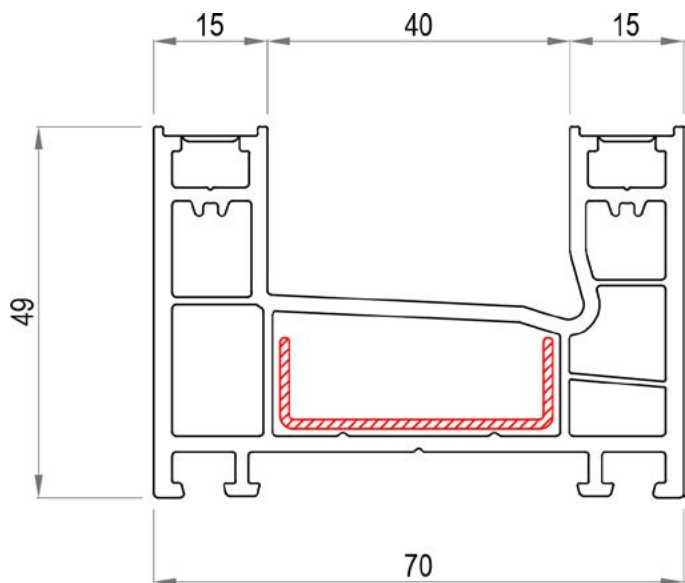

PVC PROFIL ŠTOKA  
SA KOMARNIKOM

BW -

PVC PROFIL KRILA  
SA KOMARNIKOM

BF -

PVC PROFIL PREČKE  
SA KOMARNIKOM

BF -

KLIZNI SISTEM SA KOMARNIKOM

**PVC PROFIL ŠTOKA BW 9001**

**ŽELJEZNO OJAČANJE BW 9001-O**

**PVC LAJSNA SA ŠTOKOM BW 3033**

**PVC PROFIL ŠTULP BW 6001**

**PVC PROFIL KRILA** **BW 9021**

**ŽELJEZNO OJAČANJE** **BW 9021-O**

**PVC LAJSNA**

**BW 7054**

**BW 3041**

**INTERLOCK** **BW 7021**

9,3

25,3

**BW 3051**

**ŠINA** **BW 3051**