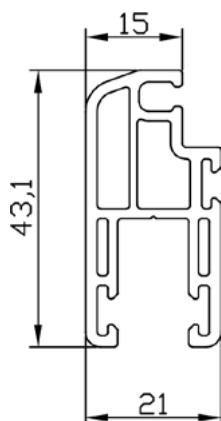

PVC PROFIL ŠTOKA  
SA KOMARNIKOM

BW -

PVC PROFIL KRILA  
SA KOMARNIKOM

BF -

PVC PROFIL PREČKE  
SA KOMARNIKOM

BF -

KLIZNI SISTEM SA KOMARNIKOM

**PVC PROFIL ŠTOKA BW 9001**

**ŽELJEZNO OJAČANJE BW 9001-O**

**PVC LAJSNA SA ŠTOKOM BW 3033**

**PVC PROFIL ŠTULP BW 6001**

**PVC PROFIL KRILA** **BW 9021**

**ŽELJEZNO OJAČANJE** **BW 9021-O**

**PVC LAJSNA**

**BW 7054**

**BW 3041**

**INTERLOCK** **BW 7021**

9,3

25,3

**BW 3051**

**ŠINA** **BW 3051**