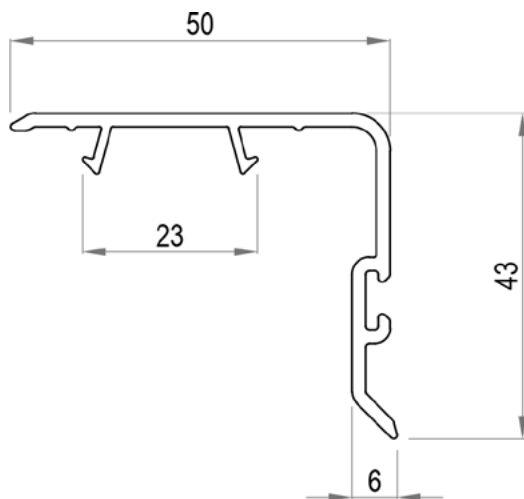

PVC PROFIL ŠTOKA  
SA KOMARNIKOM

BW -

PVC PROFIL KRILA  
SA KOMARNIKOM

BF -

PVC PROFIL PREČKE  
SA KOMARNIKOM

BF -

KLIZNI SISTEM SA KOMARNIKOM

**PVC PROFIL ŠTOKA BW 9001**

**ŽELJEZNO OJAČANJE BW 9001-O**

**PVC LAJSNA SA ŠTOKOM BW 3033**

**PVC PROFIL ŠTULP BW 6001**

**PVC PROFIL KRILA** **BW 9021**

**ŽELJEZNO OJAČANJE** **BW 9021-O**

**PVC LAJSNA**

**BW 7054**

**BW 3041**

**INTERLOCK** **BW 7021**

9,3

25,3

**BW 3051**

**ŠINA** **BW 3051**