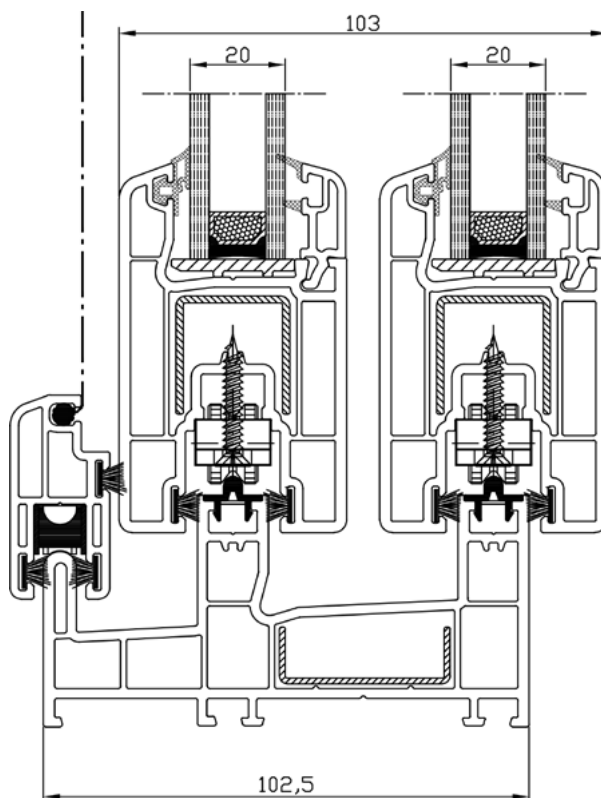

PVC PROFIL ŠTOKA  
SA KOMARNIKOM

BW -

PVC PROFIL KRILA  
SA KOMARNIKOM

BF -

PVC PROFIL PREČKE  
SA KOMARNIKOM

BF -

KLIZNI SISTEM SA KOMARNIKOM

**PVC PROFIL ŠTOKA BW 9001**

**ŽELJEZNO OJAČANJE BW 9001-O**

**PVC LAJSNA SA ŠTOKOM BW 3033**

**PVC PROFIL ŠTULP BW 6001**

**PVC PROFIL KRILA** **BW 9021**

**ŽELJEZNO OJAČANJE** **BW 9021-O**

**PVC LAJSNA**

**BW 7054**

**BW 3041**

**INTERLOCK** **BW 7021**

9,3

25,3

**BW 3051**

**ŠINA** **BW 3051**