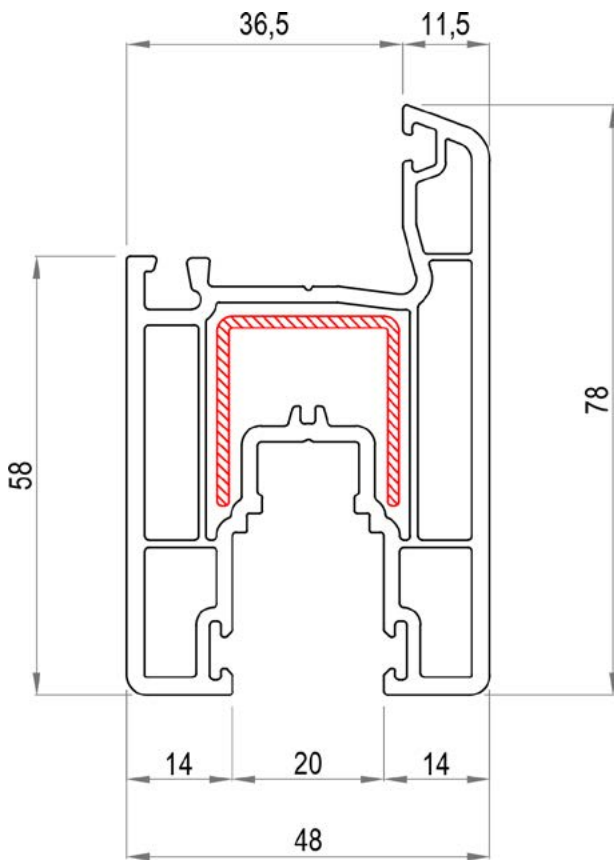

PVC PROFIL ŠTOKA  
SA KOMARNIKOM

BW -

PVC PROFIL KRILA  
SA KOMARNIKOM

BF -

PVC PROFIL PREČKE  
SA KOMARNIKOM

BF -

KLIZNI SISTEM SA KOMARNIKOM

**PVC PROFIL ŠTOKA BW 9001**

**ŽELJEZNO OJAČANJE BW 9001-O**

**PVC LAJSNA SA ŠTOKOM BW 3033**

**PVC PROFIL ŠTULP BW 6001**

**PVC PROFIL KRILA** **BW 9021**

**ŽELJEZNO OJAČANJE** **BW 9021-O**

**PVC LAJSNA**

**BW 7054**

**BW 3041**

**INTERLOCK** **BW 7021**

9,3

25,3

**BW 3051**

**ŠINA** **BW 3051**