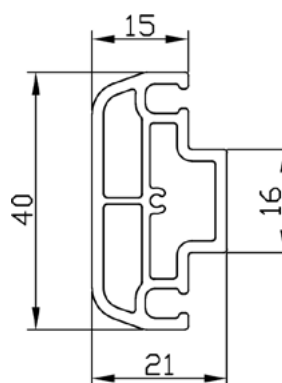

PVC PROFIL ŠTOKA  
SA KOMARNIKOM

BW -

PVC PROFIL KRILA  
SA KOMARNIKOM

BF -

PVC PROFIL PREČKE  
SA KOMARNIKOM

BF -

KLIZNI SISTEM SA KOMARNIKOM

**PVC PROFIL ŠTOKA BW 9001**

**ŽELJEZNO OJAČANJE BW 9001-O**

**PVC LAJSNA SA ŠTOKOM BW 3033**

**PVC PROFIL ŠTULP BW 6001**

**PVC PROFIL KRILA** **BW 9021**

**ŽELJEZNO OJAČANJE** **BW 9021-O**

**PVC LAJSNA**

**BW 7054**

**BW 3041**

**INTERLOCK** **BW 7021**

9,3

25,3

**BW 3051**

**ŠINA** **BW 3051**