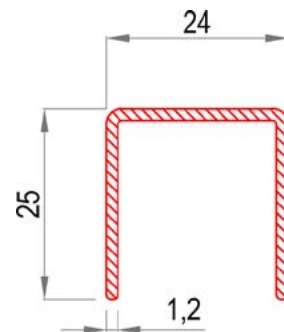

PVC PROFIL ŠTOKA  
SA KOMARNIKOM

BW -

PVC PROFIL KRILA  
SA KOMARNIKOM

BF -

PVC PROFIL PREČKE  
SA KOMARNIKOM

BF -

KLIZNI SISTEM SA KOMARNIKOM

**PVC PROFIL ŠTOKA BW 9001**

**ŽELJEZNO OJAČANJE BW 9001-O**

**PVC LAJSNA SA ŠTOKOM BW 3033**

**PVC PROFIL ŠTULP BW 6001**

**PVC PROFIL KRILA** **BW 9021**

**ŽELJEZNO OJAČANJE** **BW 9021-O**

**PVC LAJSNA**

**BW 7054**

**BW 3041**

**INTERLOCK** **BW 7021**

9,3

25,3

**BW 3051**

**ŠINA** **BW 3051**