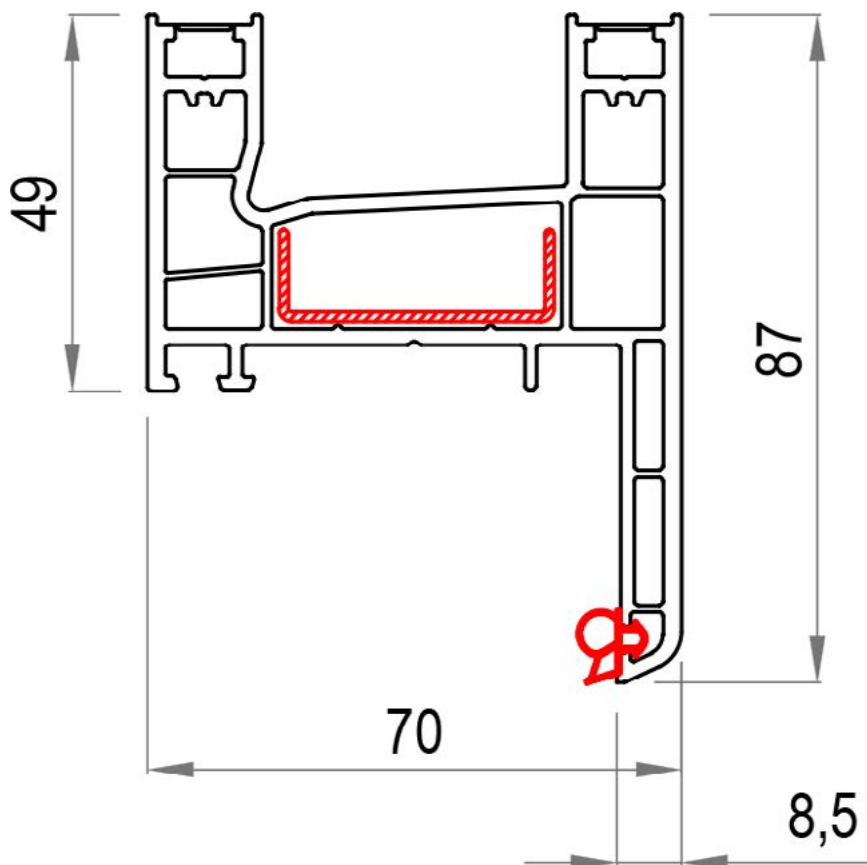

PVC PROFIL ŠTOKA  
SA KOMARNIKOM

BW -

PVC PROFIL KRILA  
SA KOMARNIKOM

BF -

PVC PROFIL PREČKE  
SA KOMARNIKOM

BF -

KLIZNI SISTEM SA KOMARNIKOM

**PVC PROFIL ŠTOKA BW 9001**

**ŽELJEZNO OJAČANJE BW 9001-O**

**PVC LAJSNA SA ŠTOKOM BW 3033**

**PVC PROFIL ŠTULP BW 6001**

**PVC PROFIL KRILA** **BW 9021**

**ŽELJEZNO OJAČANJE** **BW 9021-O**

**PVC LAJSNA**

**BW 7054**

**BW 3041**

**INTERLOCK** **BW 7021**

9,3

25,3

**BW 3051**

**ŠINA** **BW 3051**