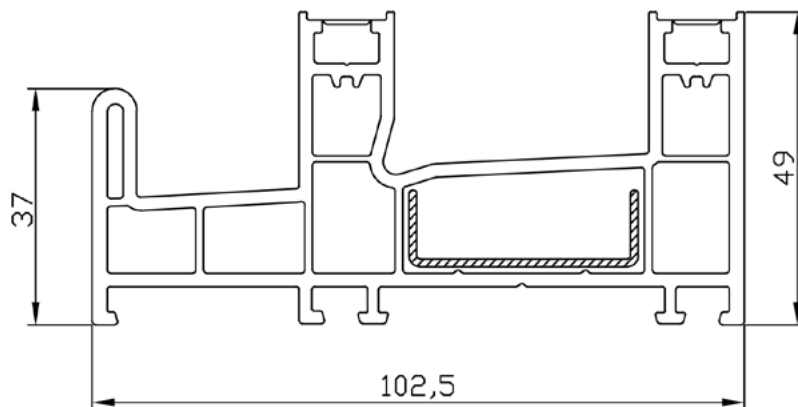

PVC PROFIL ŠTOKA  
SA KOMARNIKOM

BW -

PVC PROFIL KRILA  
SA KOMARNIKOM

BF -

PVC PROFIL PREČKE  
SA KOMARNIKOM

BF -

KLIZNI SISTEM SA KOMARNIKOM

**PVC PROFIL ŠTOKA BW 9001**

**ŽELJEZNO OJAČANJE BW 9001-O**

**PVC LAJSNA SA ŠTOKOM BW 3033**

**PVC PROFIL ŠTULP BW 6001**

**PVC PROFIL KRILA** **BW 9021**

**ŽELJEZNO OJAČANJE** **BW 9021-O**

**PVC LAJSNA**

**BW 7054**

**BW 3041**

**INTERLOCK** **BW 7021**

9,3

25,3

**BW 3051**

**ŠINA** **BW 3051**