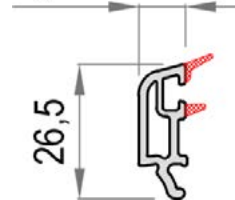

PVC PROFIL ŠTOKA  
SA KOMARNIKOM

BW -

PVC PROFIL KRILA  
SA KOMARNIKOM

BF -

PVC PROFIL PREČKE  
SA KOMARNIKOM

BF -

KLIZNI SISTEM SA KOMARNIKOM

**PVC PROFIL ŠTOKA BW 9001**

**ŽELJEZNO OJAČANJE BW 9001-O**

**PVC LAJSNA SA ŠTOKOM BW 3033**

**PVC PROFIL ŠTULP BW 6001**

**PVC PROFIL KRILA** **BW 9021**

**ŽELJEZNO OJAČANJE** **BW 9021-O**

**PVC LAJSNA**

**BW 7054**

**BW 3041**

**INTERLOCK** **BW 7021**

9,3

25,3

**BW 3051**

**ŠINA** **BW 3051**