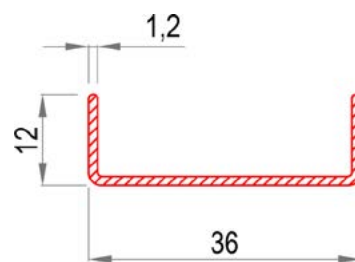

PVC PROFIL ŠTOKA  
SA KOMARNIKOM

BW -

PVC PROFIL KRILA  
SA KOMARNIKOM

BF -

PVC PROFIL PREČKE  
SA KOMARNIKOM

BF -

KLIZNI SISTEM SA KOMARNIKOM

**PVC PROFIL ŠTOKA BW 9001**

**ŽELJEZNO OJAČANJE BW 9001-O**

**PVC LAJSNA SA ŠTOKOM BW 3033**

**PVC PROFIL ŠTULP BW 6001**

**PVC PROFIL KRILA** **BW 9021**

**ŽELJEZNO OJAČANJE** **BW 9021-O**

**PVC LAJSNA**

**BW 7054**

**BW 3041**

**INTERLOCK** **BW 7021**

9,3

25,3

**BW 3051**

**ŠINA** **BW 3051**