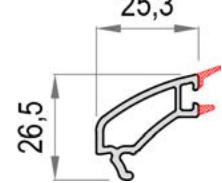

PVC PROFIL ŠTOKA  
SA KOMARNIKOM

BW -

PVC PROFIL KRILA  
SA KOMARNIKOM

BF -

PVC PROFIL PREČKE  
SA KOMARNIKOM

BF -

KLIZNI SISTEM SA KOMARNIKOM

**PVC PROFIL ŠTOKA BW 9001**

**ŽELJEZNO OJAČANJE BW 9001-O**

**PVC LAJSNA SA ŠTOKOM BW 3033**

**PVC PROFIL ŠTULP BW 6001**

**PVC PROFIL KRILA** **BW 9021**

**ŽELJEZNO OJAČANJE** **BW 9021-O**

**PVC LAJSNA**

**BW 7054**

**BW 3041**

**INTERLOCK** **BW 7021**

9,3

25,3

**BW 3051**

**ŠINA** **BW 3051**