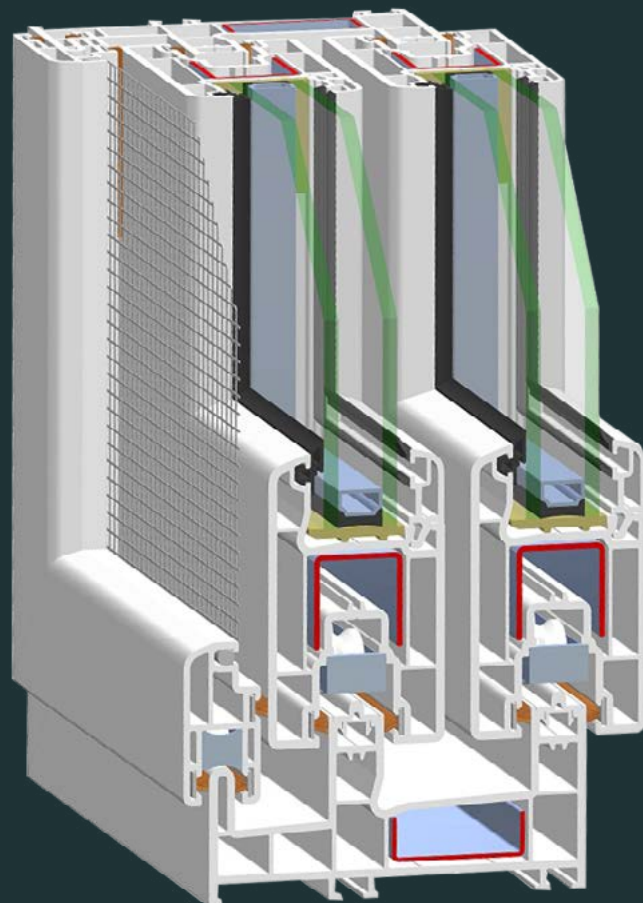

# KLIZNI SISTEM

 Klizni sistem je praktičan, štedi prostor i savršen je za balkone i terase. Ovaj sistem vam nudi maksimalno iskorištavanje prostora bilo da se radi o vašem domu ili radnom mjestu.

Komarinci su jednostavno rješenje za učinkovito sprječavanje ulaska komaraca i ostalih insekata u prostorije.

 The sliding system is practical, saves space and is perfect for balconies and terraces. This system offers you maximum use of space whether it's about your home or workplace.

Mosquitoes are a simple solution for effectively preventing the entry of mosquitoes and other insects into the premises.

 Das Schiebesystem ist praktisch, platzsparend und eignet sich perfekt für Balkone und Terrassen. Dieses System bietet Ihnen maximale Raumnutzung, egal ob zu Hause oder am Arbeitsplatz.

Mosquitoes are a simple solution for effectively preventing the entry of mosquitoes and other insects into the premises.

- ✓ Četverokomorni sistem dizajniran za optimalnu toplinsku i zvučnu izolaciju.
- ✓ Debljina profila 60 mm
- ✓ Odlična izolacija i dugotrajnost zahvaljujući dihtunzima visoke tehnologije.
- ✓ Dugotrajnost prozora zahvaljujući korištenju kvalitetnih sirovina u proizvodnji.