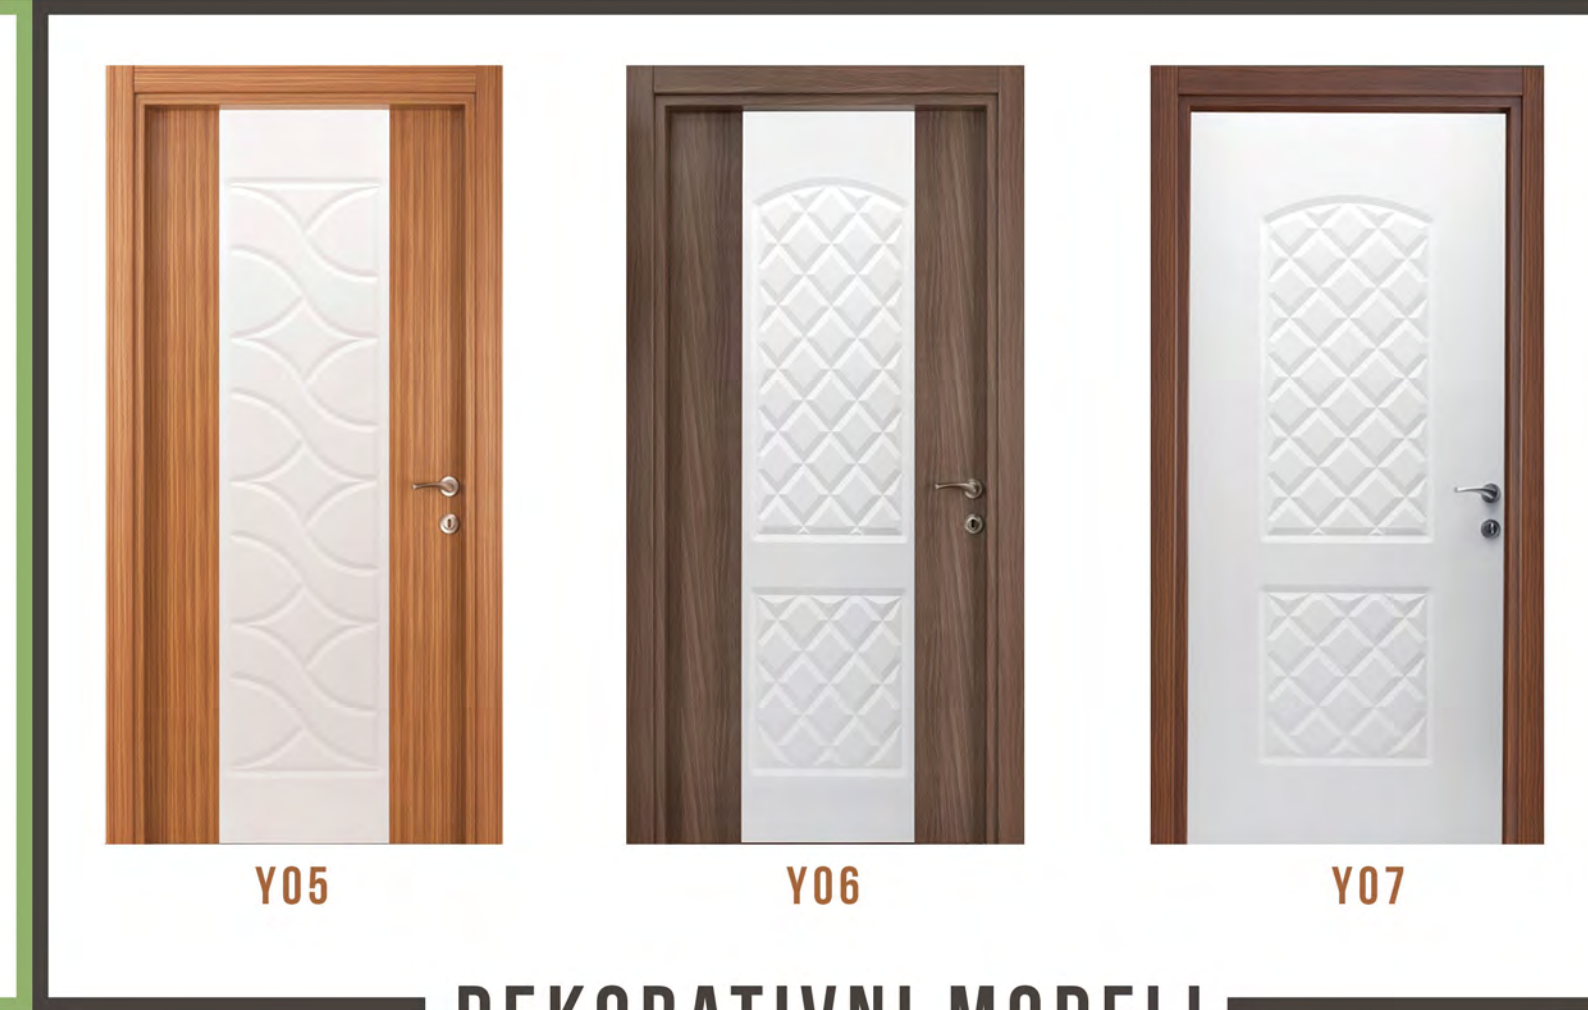

Y22- TANGANIKA-BIJELE

MOGUĆE JE KOMBINOVATI RAZLIČITE BOJE KRILA SA RAZLIČITIM BOJAMA ŠTOKA I LAJSNI. NA SLIKAMA IZNAD SU PRIKAZANI NEKI OD TIH PRIMJERA.

DOSTUPNE BOJE I KOMBINACIJE

PRIMJER IZGLEDA ŠTOKA ČIJA JE ŠIRINA VEĆA OD 30 CENTIMETARA

Y02

Y03

Y04

DEKORATIVNI MODELI

Y05

Y06

Y07

DEKORATIVNI MODELI