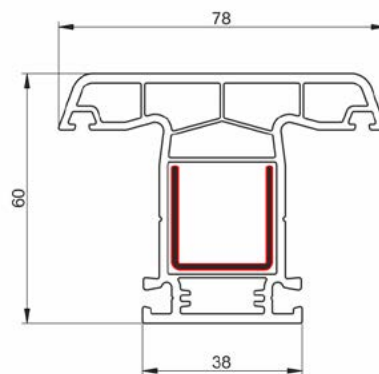

PVC LAJSNA **BW 7202**

PVC LAJSNA **BW 7052**

PVC LAJSNA **BW 7054**

PVC LAJSNA **BW 7051**

PVC LAJSNA **BW 7053**

SISTEM PROZORA **-**

SISTEM VRATA **-**

SISTEM VRATA
VANJSKO OTVARANJE **-**

SISTEM PROZORA ŠTULP **-**

6500 SERIES

VANJSKO OTVARANJE

PVC PROFIL ŠTOKA **BW 6001**

PVC PROFIL KRILO PROZORA **BW 6081**

PVC PROFIL KRILO VRATA
VANJSKO OTVARANJE **BW 6051**

PVC PROFIL T PREČKA **BW 6021**