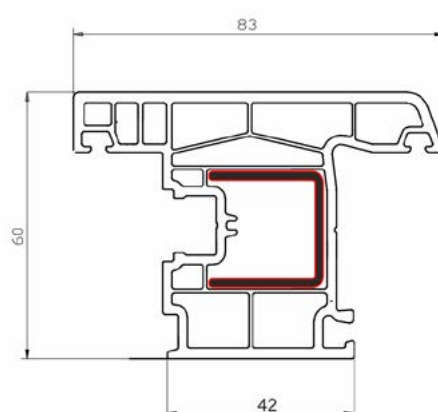

PVC LAJSNA **BW 7202**

PVC LAJSNA **BW 7052**

PVC LAJSNA **BW 7054**

PVC LAJSNA **BW 7051**

PVC LAJSNA **BW 7053**

SISTEM PROZORA **-**

SISTEM VRATA **-**

SISTEM VRATA
VANJSKO OTVARANJE **-**

SISTEM PROZORA ŠTULP **-**

6500 SERIES

VANJSKO OTVARANJE

PVC PROFIL ŠTOKA **BW 6001**

PVC PROFIL KRILO PROZORA **BW 6081**

PVC PROFIL KRILO VRATA
VANJSKO OTVARANJE **BW 6051**

PVC PROFIL T PREČKA **BW 6021**