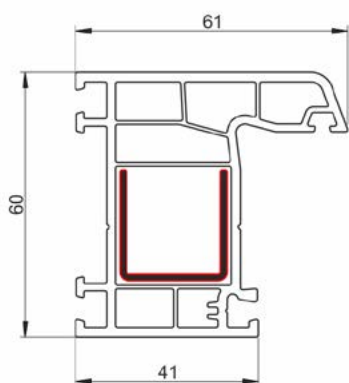

PVC LAJSNA **BW 7202**

PVC LAJSNA **BW 7052**

PVC LAJSNA **BW 7054**

PVC LAJSNA **BW 7051**

PVC LAJSNA **BW 7053**

SISTEM PROZORA **-**

SISTEM VRATA **-**

SISTEM VRATA
VANJSKO OTVARANJE **-**

SISTEM PROZORA ŠTULP **-**

6500 SERIES

VANJSKO OTVARANJE

PVC PROFIL ŠTOKA **BW 6001**

PVC PROFIL KRILO PROZORA **BW 6081**

PVC PROFIL KRILO VRATA
VANJSKO OTVARANJE **BW 6051**

PVC PROFIL T PREČKA **BW 6021**