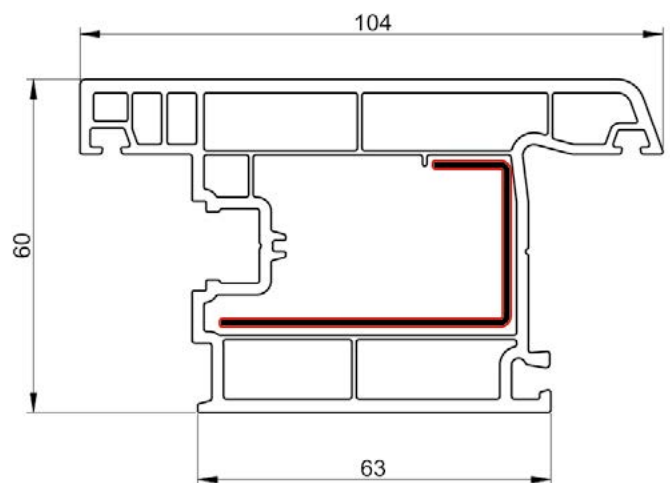

Baufens
Fenster & Türen

*Sve ostale boje je moguće uraditi po narudžbi.

PVC PROFIL ŠTOKA BW 6001

PVC PROFIL KRILO PROZORA BW 6011

PVC PROFIL T PREČKA BW 6021

PVC PROFIL ŠTULP BW 6031

PVC LAJSNA SA ŠTOKOM **BW 6071**PVC LAJSNA SA ŠTOKOM **BW 6061**PVC PROFIL KRILO VRATA **BW 6041**PVC PROFIL KRILO VRATA **BW 6051**
VANJSKO OTVARANJE

PVC LAJSNA **BW 7202**

PVC LAJSNA **BW 7052**

PVC LAJSNA **BW 7054**

PVC LAJSNA **BW 7051**

PVC LAJSNA **BW 7053**

SISTEM PROZORA **-**

SISTEM VRATA **-**

SISTEM VRATA
VANJSKO OTVARANJE **-**