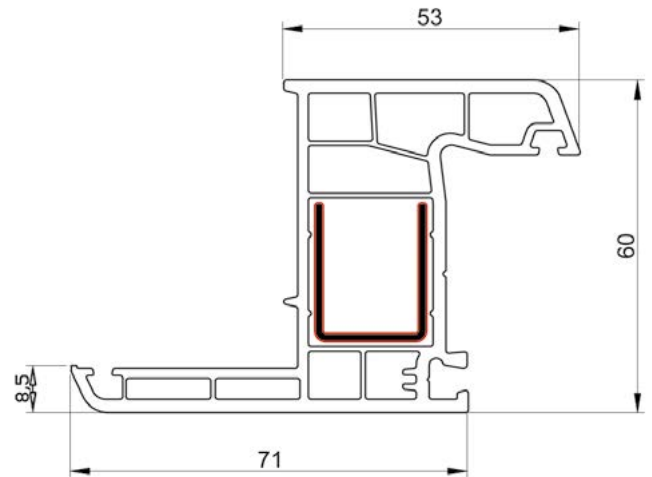

Baufens
Fenster & Türen

*Sve ostale boje je moguće uraditi po narudžbi.

PVC PROFIL ŠTOKA BW 6001

PVC PROFIL KRILO PROZORA BW 6011

PVC PROFIL T PREČKA BW 6021

PVC PROFIL ŠTULP BW 6031

PVC LAJSNA SA ŠTOKOM **BW 6071**PVC LAJSNA SA ŠTOKOM **BW 6061**PVC PROFIL KRILO VRATA **BW 6041**PVC PROFIL KRILO VRATA **BW 6051**
VANJSKO OTVARANJE

PVC LAJSNA **BW 7202**

PVC LAJSNA **BW 7052**

PVC LAJSNA **BW 7054**

PVC LAJSNA **BW 7051**

PVC LAJSNA **BW 7053**

SISTEM PROZORA **-**

SISTEM VRATA **-**

SISTEM VRATA
VANJSKO OTVARANJE **-**