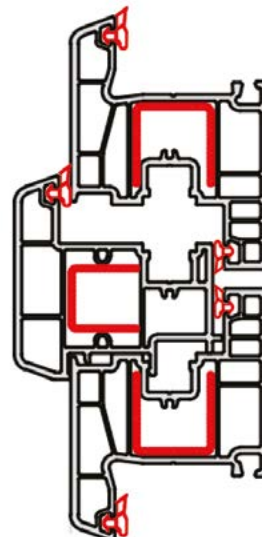

Baufens
Fenster & Türen

*Sve ostale boje je moguće uraditi po narudžbi.

PVC PROFIL ŠTOKA BW 6001

PVC PROFIL KRILO PROZORA BW 6011

PVC PROFIL T PREČKA BW 6021

PVC PROFIL ŠTULP BW 6031

PVC LAJSNA SA ŠTOKOM **BW 6071**PVC LAJSNA SA ŠTOKOM **BW 6061**PVC PROFIL KRILO VRATA **BW 6041**PVC PROFIL KRILO VRATA **BW 6051**
VANJSKO OTVARANJE

PVC LAJSNA **BW 7202**

PVC LAJSNA **BW 7052**

PVC LAJSNA **BW 7054**

PVC LAJSNA **BW 7051**

PVC LAJSNA **BW 7053**

SISTEM PROZORA **-**

SISTEM VRATA **-**

SISTEM VRATA
VANJSKO OTVARANJE **-**

SISTEM PROZORA ŠTULP **-**

6500 SERIES

VANJSKO OTVARANJE

PVC PROFIL ŠTOKA **BW 6001**

PVC PROFIL KRILO PROZORA **BW 6081**

PVC PROFIL KRILO VRATA
VANJSKO OTVARANJE **BW 6051**

PVC PROFIL T PREČKA **BW 6021**