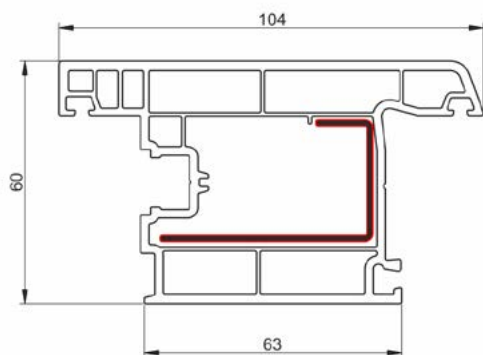

PVC LAJSNA **BW 7202**

PVC LAJSNA **BW 7052**

PVC LAJSNA **BW 7054**

PVC LAJSNA **BW 7051**

PVC LAJSNA **BW 7053**

SISTEM PROZORA **-**

SISTEM VRATA **-**

SISTEM VRATA
VANJSKO OTVARANJE **-**

SISTEM PROZORA ŠTULP **-**

6500 SERIES

VANJSKO OTVARANJE

PVC PROFIL ŠTOKA **BW 6001**

PVC PROFIL KRILO PROZORA **BW 6081**

PVC PROFIL KRILO VRATA
VANJSKO OTVARANJE **BW 6051**

PVC PROFIL T PREČKA **BW 6021**