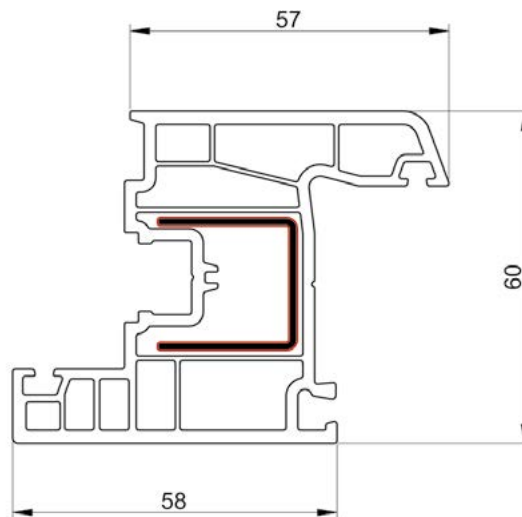

Baufens
Fenster & Türen

*Sve ostale boje je moguće uraditi po narudžbi.

PVC PROFIL ŠTOKA BW 6001

PVC PROFIL KRILO PROZORA BW 6011

PVC PROFIL T PREČKA BW 6021

PVC PROFIL ŠTULP BW 6031

PVC LAJSNA SA ŠTOKOM **BW 6071**PVC LAJSNA SA ŠTOKOM **BW 6061**PVC PROFIL KRILO VRATA **BW 6041**PVC PROFIL KRILO VRATA **BW 6051**
VANJSKO OTVARANJE