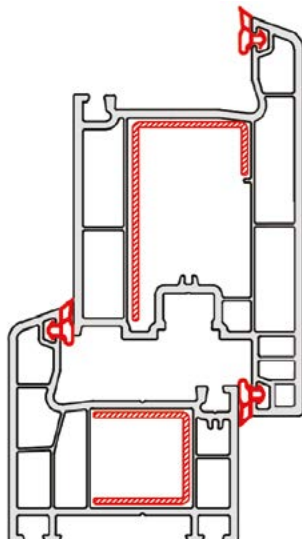

Baufens
Fenster & Türen

*Sve ostale boje je moguće uraditi po narudžbi.

PVC PROFIL ŠTOKA BW 6001

PVC PROFIL KRILO PROZORA BW 6011

PVC PROFIL T PREČKA BW 6021

PVC PROFIL ŠTULP BW 6031

PVC LAJSNA SA ŠTOKOM **BW 6071**PVC LAJSNA SA ŠTOKOM **BW 6061**PVC PROFIL KRILO VRATA **BW 6041**PVC PROFIL KRILO VRATA **BW 6051**
VANJSKO OTVARANJE

PVC LAJSNA **BW 7202**

PVC LAJSNA **BW 7052**

PVC LAJSNA **BW 7054**

PVC LAJSNA **BW 7051**

PVC LAJSNA **BW 7053**

SISTEM PROZORA **-**

SISTEM VRATA **-**

SISTEM VRATA
VANJSKO OTVARANJE **-**

SISTEM PROZORA ŠTULP **-**

6500 SERIES

VANJSKO OTVARANJE

PVC PROFIL ŠTOKA **BW 6001**

PVC PROFIL KRILO PROZORA **BW 6081**

PVC PROFIL KRILO VRATA
VANJSKO OTVARANJE **BW 6051**

PVC PROFIL T PREČKA **BW 6021**