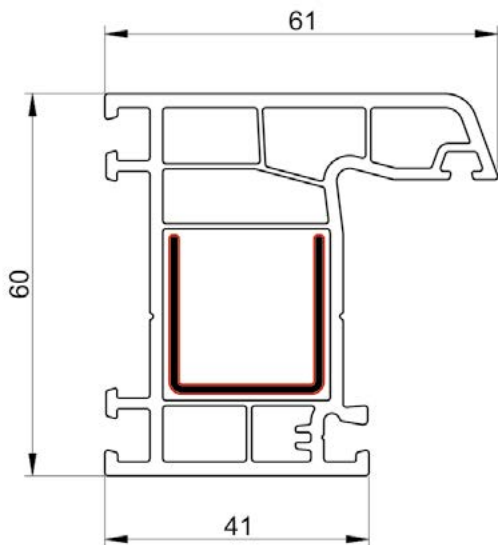

Baufens
Fenster & Türen

*Sve ostale boje je moguće uraditi po narudžbi.

PVC PROFIL ŠTOKA BW 6001

PVC PROFIL KRILO PROZORA BW 6011

PVC PROFIL T PREČKA BW 6021

PVC PROFIL ŠTULP BW 6031

PVC LAJSNA SA ŠTOKOM **BW 6071**PVC LAJSNA SA ŠTOKOM **BW 6061**PVC PROFIL KRILO VRATA **BW 6041**PVC PROFIL KRILO VRATA **BW 6051**
VANJSKO OTVARANJE