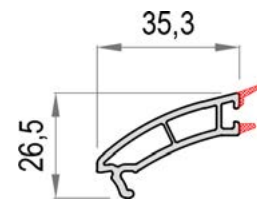

PVC LAJSNA **BW 7202**

PVC LAJSNA **BW 7052**

PVC LAJSNA **BW 7054**

PVC LAJSNA **BW 7051**

PVC LAJSNA **BW 7053**

SISTEM PROZORA **-**

SISTEM VRATA **-**

SISTEM VRATA
VANJSKO OTVARANJE **-**

SISTEM PROZORA ŠTULP **-**

6500 SERIES

VANJSKO OTVARANJE

PVC PROFIL ŠTOKA **BW 6001**

PVC PROFIL KRILO PROZORA **BW 6081**

PVC PROFIL KRILO VRATA
VANJSKO OTVARANJE **BW 6051**

PVC PROFIL T PREČKA **BW 6021**