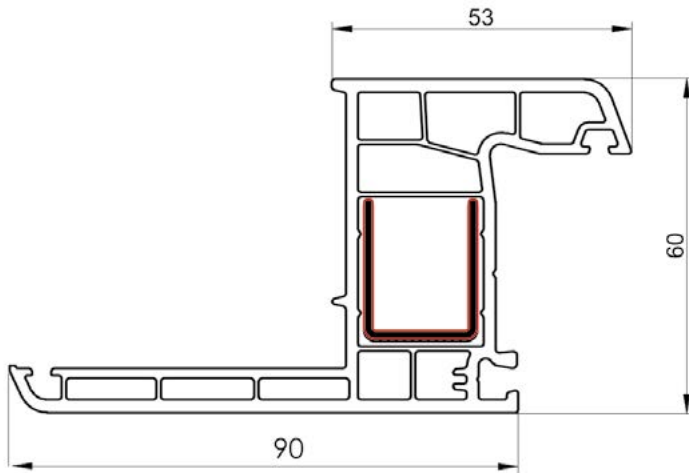

Baufens
Fenster & Türen

*Sve ostale boje je moguće uraditi po narudžbi.

PVC PROFIL ŠTOKA BW 6001

PVC PROFIL KRILO PROZORA BW 6011

PVC PROFIL T PREČKA BW 6021

PVC PROFIL ŠTULP BW 6031

PVC LAJSNA SA ŠTOKOM **BW 6071**PVC LAJSNA SA ŠTOKOM **BW 6061**PVC PROFIL KRILO VRATA **BW 6041**PVC PROFIL KRILO VRATA **BW 6051**
VANJSKO OTVARANJE

PVC LAJSNA **BW 7202**

PVC LAJSNA **BW 7052**

PVC LAJSNA **BW 7054**

PVC LAJSNA **BW 7051**

PVC LAJSNA **BW 7053**

SISTEM PROZORA **-**

SISTEM VRATA **-**

SISTEM VRATA
VANJSKO OTVARANJE **-**