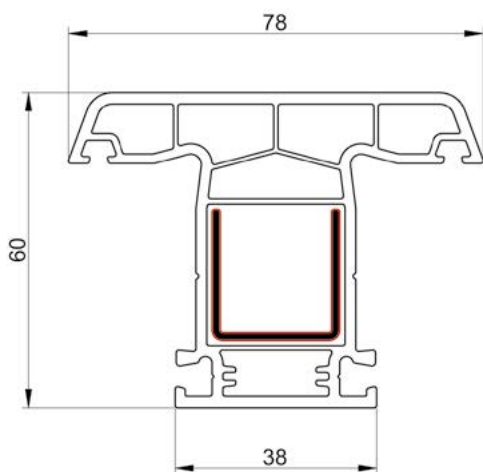

Baufens
Fenster & Türen

*Sve ostale boje je moguće uraditi po narudžbi.

PVC PROFIL ŠTOKA BW 6001

PVC PROFIL KRILO PROZORA BW 6011

PVC PROFIL T PREČKA BW 6021

PVC PROFIL ŠTULP BW 6031

PVC LAJSNA SA ŠTOKOM **BW 6071**PVC LAJSNA SA ŠTOKOM **BW 6061**PVC PROFIL KRILO VRATA **BW 6041**PVC PROFIL KRILO VRATA **BW 6051**
VANJSKO OTVARANJE

PVC LAJSNA **BW 7202**

PVC LAJSNA **BW 7052**

PVC LAJSNA **BW 7054**

PVC LAJSNA **BW 7051**

PVC LAJSNA **BW 7053**

SISTEM PROZORA **-**

SISTEM VRATA **-**

SISTEM VRATA
VANJSKO OTVARANJE **-**