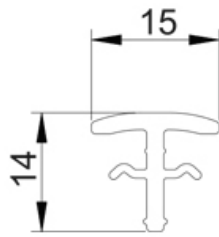

PVC LAJSNA **BW 7054**

PVC LAJSNA **BW 7051**

PVC LAJSNA **BW 7053**