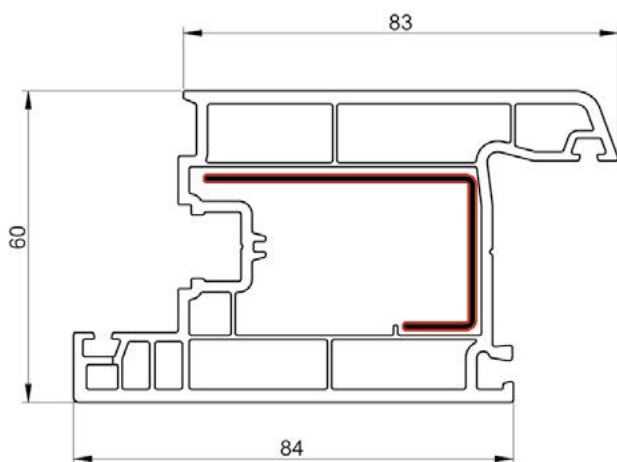

Baufens
Fenster & Türen

*Sve ostale boje je moguće uraditi po narudžbi.

PVC PROFIL ŠTOKA BW 6001

PVC PROFIL KRILO PROZORA BW 6011

PVC PROFIL T PREČKA BW 6021

PVC PROFIL ŠTULP BW 6031

PVC LAJSNA SA ŠTOKOM **BW 6071**PVC LAJSNA SA ŠTOKOM **BW 6061**PVC PROFIL KRILO VRATA **BW 6041**PVC PROFIL KRILO VRATA **BW 6051**
VANJSKO OTVARANJE

PVC LAJSNA **BW 7202**

PVC LAJSNA **BW 7052**

PVC LAJSNA **BW 7054**

PVC LAJSNA **BW 7051**

PVC LAJSNA **BW 7053**

SISTEM PROZORA **-**

SISTEM VRATA **-**

SISTEM VRATA
VANJSKO OTVARANJE **-**