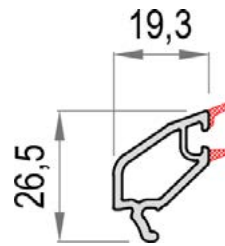

PVC LAJSNA **BW 7052**