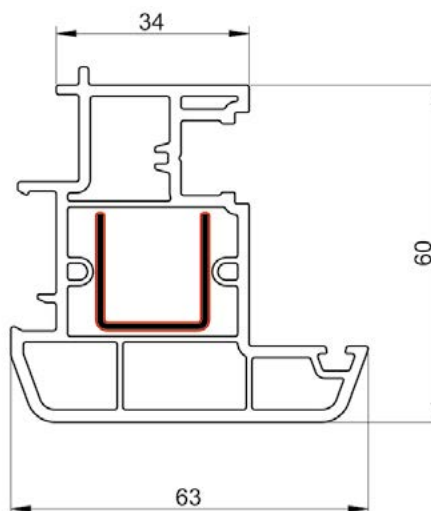

Baufens
Fenster & Türen

*Sve ostale boje je moguće uraditi po narudžbi.

PVC PROFIL ŠTOKA BW 6001

PVC PROFIL KRILO PROZORA BW 6011

PVC PROFIL T PREČKA BW 6021

PVC PROFIL ŠTULP BW 6031

PVC LAJSNA SA ŠTOKOM **BW 6071**PVC LAJSNA SA ŠTOKOM **BW 6061**PVC PROFIL KRILO VRATA **BW 6041**PVC PROFIL KRILO VRATA **BW 6051**
VANJSKO OTVARANJE

PVC LAJSNA **BW 7202**

PVC LAJSNA **BW 7052**

PVC LAJSNA **BW 7054**

PVC LAJSNA **BW 7051**

PVC LAJSNA **BW 7053**

SISTEM PROZORA **-**

SISTEM VRATA **-**

SISTEM VRATA
VANJSKO OTVARANJE **-**