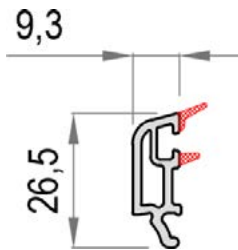

PVC LAJSNA **BW 7054**