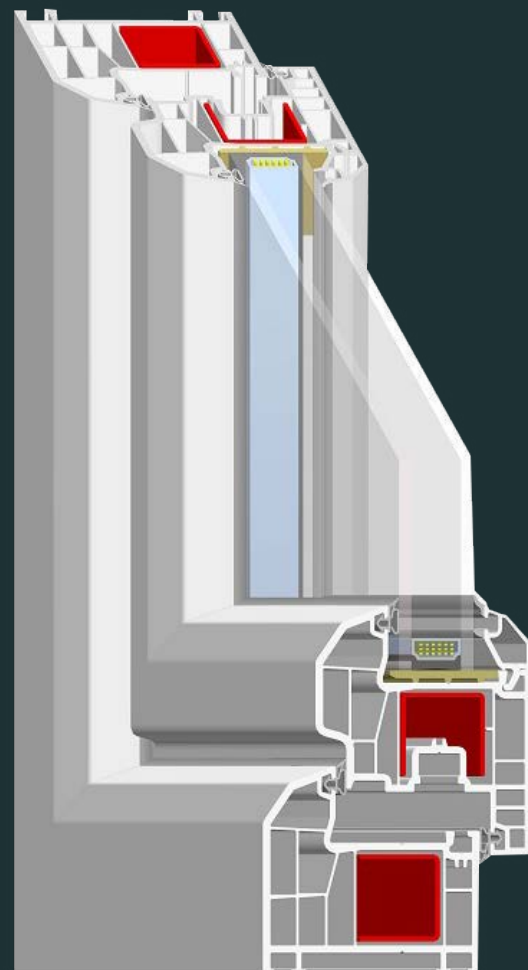

7000 SERIES

Naša 7000 Serija vam nudi sve prednosti koje tražite od modernog prozora. Ovaj petokomorni sistem je savršena kombinacija modernog dizajna i profila perfektnih proporcija.

- ✓ Petokomorna tehnologija dizajnirana za optimalnu toplinsku i zvučnu izolaciju.
- ✓ Dva nivoa dihtovanja, osiguravaju dobru nepropusnost kod pljuskova, optimalnu zaštitu na udar vjetra i superiornu zvučnu izolaciju.
- ✓ Dostupno sa duplim staklom od 24mm i troslojnim staklom od 30mm.

Our 7000 Series offers you all the benefits you are looking for from a modern window. This five-chamber system is perfect a combination of modern design and profile perfect proportions.

- ✓ Five-chamber technology designed for optimum thermal and sound insulation.
- ✓ Two levels of breathing, ensure good windproofness, optimal wind protection and superior sound insulation.
- ✓ Available with double glass of 24mm and three-layer 30mm glass.

Unsere 7000-Serie bietet Ihnen alle Vorteile eines modernen Fensters an. Dieses fünf kammerige System ist eine perfekte Kombination des modernen Designs und Fensterprofilen der perfekten Proportionen.

- ✓ Eine fünfsitzer-Technologie für optimale Wärme- und Schalldämmung.
- ✓ Zwei Ebenen der Atmung, sicherzustellen, gut Winddichtigkeit, optimaler Windschutz und überlegene Schalldämmung.
- ✓ Erhältlich mit Doppelglas 24mm und dreilagig 30mm Glas.