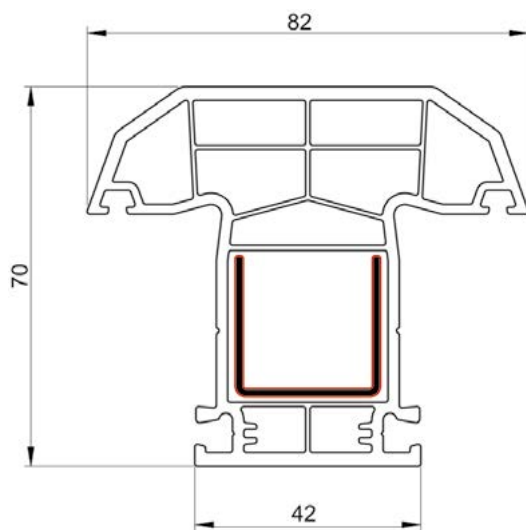

PVC PROFIL T PREČKA BW 7021