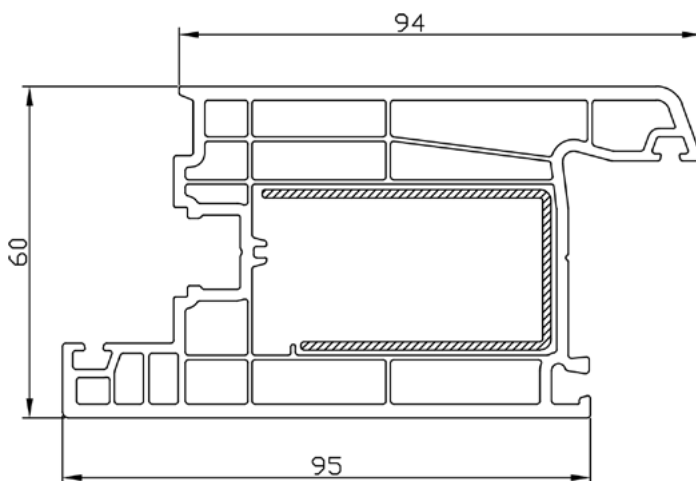

PVC PROFIL KRILO VRATA BW 6041

ŽELJEZNO OJAČANJE BW 6041-0

PVC PROFIL KRILO VRATA VANJSKO OTVARANJE BW 6051

ŽELJEZNO OJAČANJE BW 6051-0

PVC PROFIL KRILO VRATA VANJSKO OTVARANJE BF8533

ŽELJEZNO OJAČANJE BF 8533-0

PVC LAJSNA **BW 7054**

PVC LAJSNA **BW 7051**

PVC LAJSNA **BW 7052**

PVC LAJSNA **BW 7053**

PVC PROFIL PROŠIRENJE **BW -**

PVC PROFIL PROŠIRENJE **BW 5031**

PVC LAJSNA **BW 7202**

SISTEM PROZORA