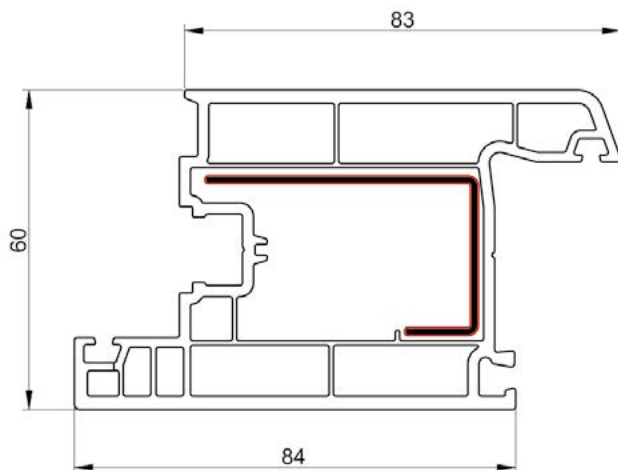

PVC PROFIL KRILO VRATA BW 6041

ŽELJEZNO OJAČANJE BW 6041-0

PVC PROFIL KRILO VRATA VANJSKO OTVARANJE BW 6051

ŽELJEZNO OJAČANJE BW 6051-0

PVC PROFIL KRILO VRATA VANJSKO OTVARANJE BF8533

ŽELJEZNO OJAČANJE BF 8533-0