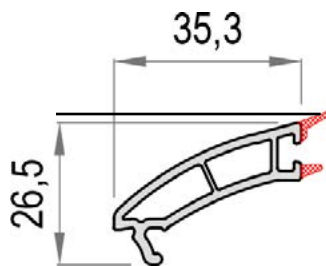

PVC PROFIL KRILO VRATA BW 6041

ŽELJEZNO OJAČANJE BW 6041-0

PVC PROFIL KRILO VRATA VANJSKO OTVARANJE BW 6051

ŽELJEZNO OJAČANJE BW 6051-0

PVC PROFIL KRILO VRATA VANJSKO OTVARANJE BF8533

ŽELJEZNO OJAČANJE BF 8533-0

PVC LAJSNA **BW 7054**

PVC LAJSNA **BW 7051**

PVC LAJSNA **BW 7052**

PVC LAJSNA **BW 7053**

PVC PROFIL PROŠIRENJE **BW -**

PVC PROFIL PROŠIRENJE **BW 5031**

PVC LAJSNA **BW 7202**

SISTEM PROZORA

SISTEM VRATA

SISTEM VRATA
VANJSKO OTVARANJE

SISTEM PROZORA ŠTULP