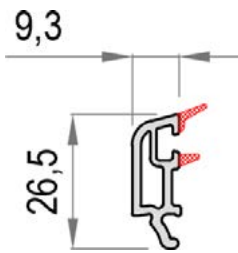

PVC LAJSNA **BW 7051**

PVC LAJSNA **BW 7052**

PVC LAJSNA **BW 7202**