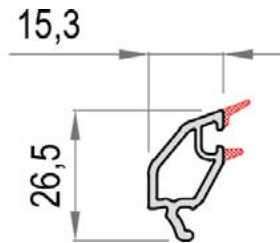

PVC LAJSNA **BW 7051**