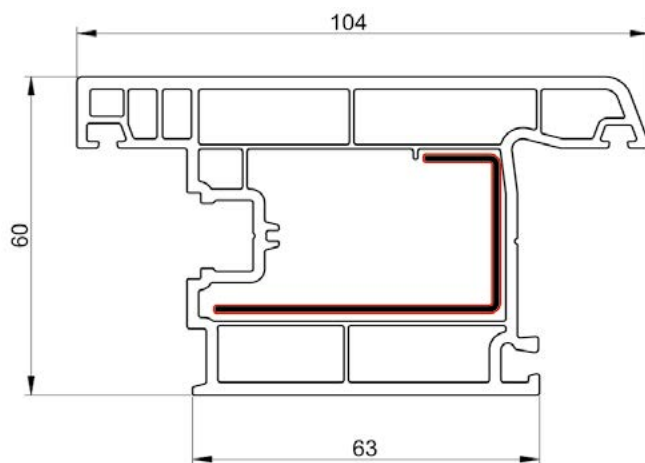

PVC PROFIL KRILO VRATA BW 6041

ŽELJEZNO OJAČANJE BW 6041-0

PVC PROFIL KRILO VRATA VANJSKO OTVARANJE BW 6051

ŽELJEZNO OJAČANJE BW 6051-0

PVC PROFIL KRILO VRATA VANJSKO OTVARANJE BF8533

ŽELJEZNO OJAČANJE BF 8533-0