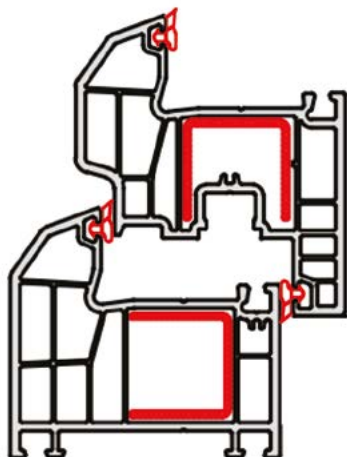

PVC PROFIL KRILO VRATA BW 6041

ŽELJEZNO OJAČANJE BW 6041-0

PVC PROFIL KRILO VRATA VANJSKO OTVARANJE BW 6051

ŽELJEZNO OJAČANJE BW 6051-0

PVC PROFIL KRILO VRATA VANJSKO OTVARANJE BF8533

ŽELJEZNO OJAČANJE BF 8533-0

PVC LAJSNA **BW 7054**

PVC LAJSNA **BW 7051**

PVC LAJSNA **BW 7052**

PVC LAJSNA **BW 7053**

PVC PROFIL PROŠIRENJE **BW -**

PVC PROFIL PROŠIRENJE **BW 5031**

PVC LAJSNA **BW 7202**

SISTEM PROZORA

SISTEM VRATA

SISTEM VRATA
VANJSKO OTVARANJE

SISTEM PROZORA ŠTULP