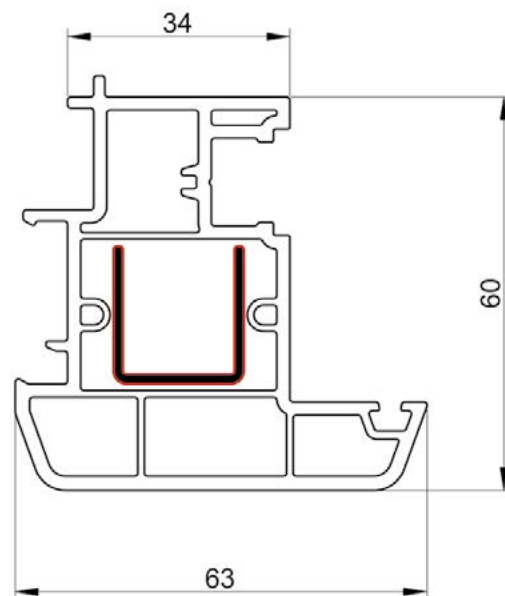

PVC PROFIL KRILO VRATA BW 6041

ŽELJEZNO OJAČANJE BW 6041-0

PVC PROFIL KRILO VRATA VANJSKO OTVARANJE BW 6051

ŽELJEZNO OJAČANJE BW 6051-0

PVC PROFIL KRILO VRATA VANJSKO OTVARANJE BF8533

ŽELJEZNO OJAČANJE BF 8533-0