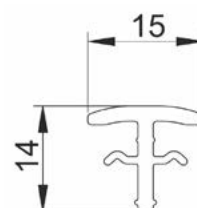

PVC PROFIL KRILO VRATA BW 6041

ŽELJEZNO OJAČANJE BW 6041-0

PVC PROFIL KRILO VRATA VANJSKO OTVARANJE BW 6051

ŽELJEZNO OJAČANJE BW 6051-0

PVC PROFIL KRILO VRATA VANJSKO OTVARANJE BF8533

ŽELJEZNO OJAČANJE BF 8533-0

PVC LAJSNA **BW 7054**

PVC LAJSNA **BW 7051**

PVC LAJSNA **BW 7052**

PVC LAJSNA **BW 7053**

PVC PROFIL PROŠIRENJE **BW -**

PVC PROFIL PROŠIRENJE **BW 5031**

PVC LAJSNA **BW 7202**

SISTEM PROZORA

SISTEM VRATA

SISTEM VRATA
VANJSKO OTVARANJE

SISTEM PROZORA ŠTULP