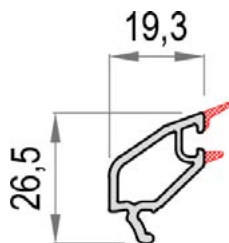

PVC LAJSNA **BW 7052**