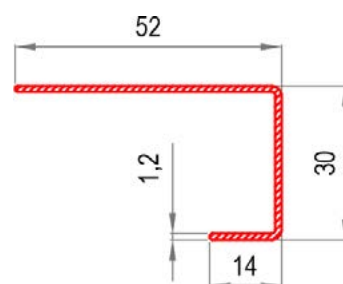

PVC PROFIL KRILO VRATA BW 6041

ŽELJEZNO OJAČANJE BW 6041-0

PVC PROFIL KRILO VRATA VANJSKO OTVARANJE BW 6051

ŽELJEZNO OJAČANJE BW 6051-0

PVC PROFIL KRILO VRATA VANJSKO OTVARANJE BF8533

ŽELJEZNO OJAČANJE BF 8533-0