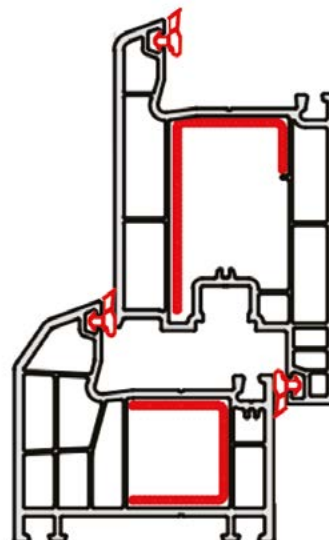

PVC PROFIL KRILO VRATA BW 6041

ŽELJEZNO OJAČANJE BW 6041-0

PVC PROFIL KRILO VRATA VANJSKO OTVARANJE BW 6051

ŽELJEZNO OJAČANJE BW 6051-0

PVC PROFIL KRILO VRATA VANJSKO OTVARANJE BF8533

ŽELJEZNO OJAČANJE BF 8533-0

PVC LAJSNA **BW 7054**

PVC LAJSNA **BW 7051**

PVC LAJSNA **BW 7052**

PVC LAJSNA **BW 7053**

PVC PROFIL PROŠIRENJE **BW -**

PVC PROFIL PROŠIRENJE **BW 5031**

PVC LAJSNA **BW 7202**

SISTEM PROZORA

SISTEM VRATA

SISTEM VRATA
VANJSKO OTVARANJE

SISTEM PROZORA ŠTULP