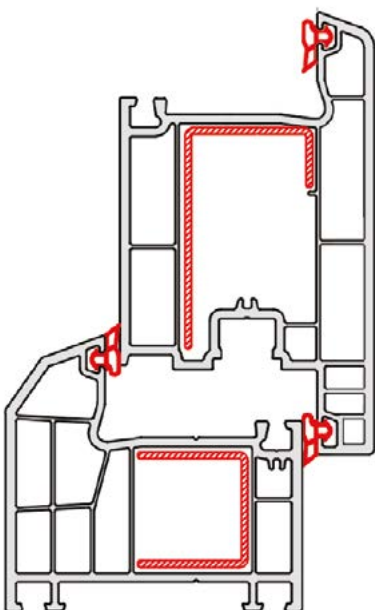

PVC PROFIL KRILO VRATA BW 6041

ŽELJEZNO OJAČANJE BW 6041-0

PVC PROFIL KRILO VRATA VANJSKO OTVARANJE BW 6051

ŽELJEZNO OJAČANJE BW 6051-0

PVC PROFIL KRILO VRATA VANJSKO OTVARANJE BF8533

ŽELJEZNO OJAČANJE BF 8533-0

PVC LAJSNA **BW 7054**

PVC LAJSNA **BW 7051**

PVC LAJSNA **BW 7052**

PVC LAJSNA **BW 7053**

PVC PROFIL PROŠIRENJE **BW -**

PVC PROFIL PROŠIRENJE **BW 5031**

PVC LAJSNA **BW 7202**

SISTEM PROZORA

SISTEM VRATA

SISTEM VRATA
VANJSKO OTVARANJE

SISTEM PROZORA ŠTULP