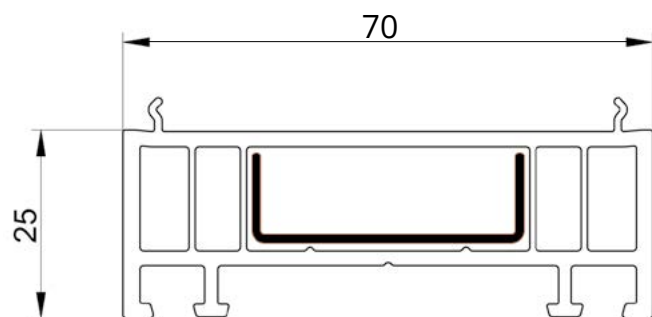

PVC PROFIL KRILO VRATA BW 6041

ŽELJEZNO OJAČANJE BW 6041-0

PVC PROFIL KRILO VRATA VANJSKO OTVARANJE BW 6051

ŽELJEZNO OJAČANJE BW 6051-0

PVC PROFIL KRILO VRATA VANJSKO OTVARANJE BF8533

ŽELJEZNO OJAČANJE BF 8533-0

PVC LAJSNA **BW 7054**

PVC LAJSNA **BW 7051**

PVC LAJSNA **BW 7052**

PVC LAJSNA **BW 7053**

PVC PROFIL PROŠIRENJE **BW -**

PVC PROFIL PROŠIRENJE **BW 5031**

PVC LAJSNA **BW 7202**

SISTEM PROZORA

SISTEM VRATA

SISTEM VRATA
VANJSKO OTVARANJE

SISTEM PROZORA ŠTULP