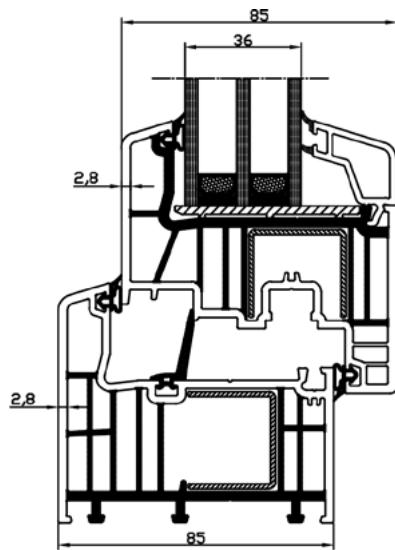

PVC PROFIL KRILO VRATA **BF 8513**

ŽELJEZNO OJAČANJE

BF 8513-0

PVC PROFIL KRILO VRATA **BF 8514**
VANJSKO OTVARANJE

ŽELJEZNO OJAČANJE

BF 8514-0

PVC PROFIL T PREČKA **BF 8515**

ŽELJEZNO OJAČANJE
BF 8515-0

PVC PROFIL ŠTULP **BF 8516**

ŽELJEZNO OJAČANJE
BF 8516-0

PVC PROFIL PROŠIRENJE BF 8507

ŽELJEZNO OJAČANJE BF 8507-0

PVC LAJSNA BF 8508

PVC LAJSNA BF 8509

PVC LAJSNA BW 7202

SISTEM PROZORA

SISTEM VRATA

SISTEM VRATA
VANJSKO OTVARANJE

SISTEM PROZORA ŠTULP