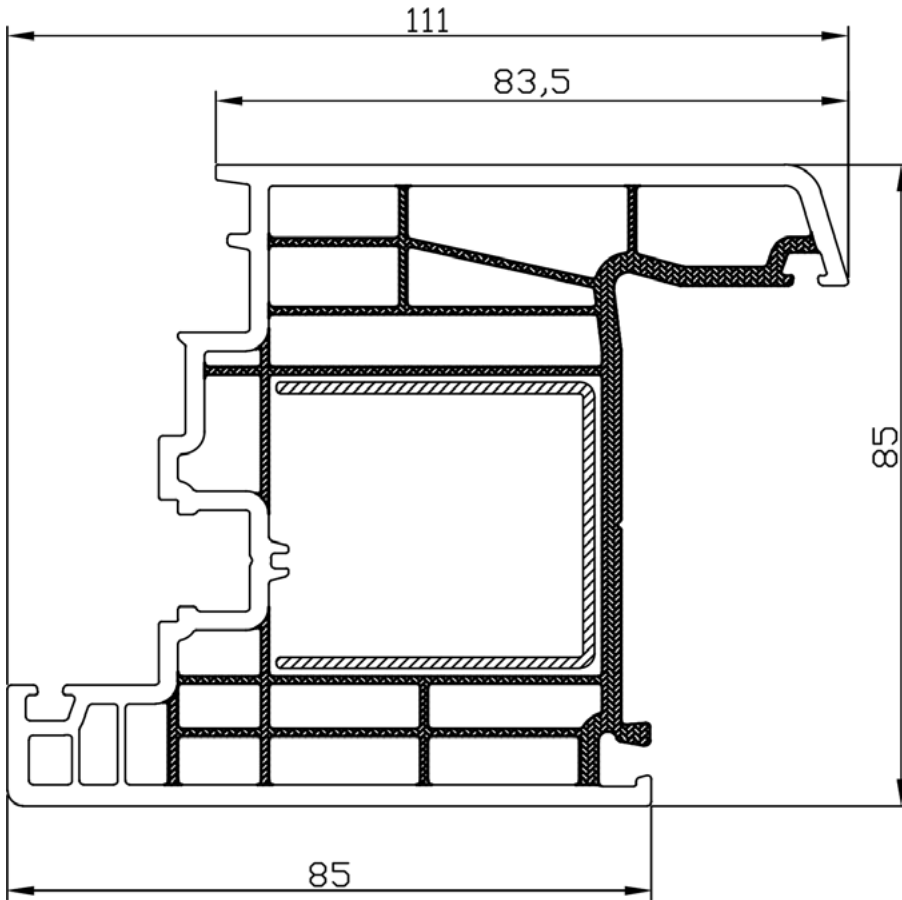

PVC PROFIL KRILO VRATA **BF 8513**

ŽELJEZNO OJAČANJE

BF 8513-0

PVC PROFIL KRILO VRATA **BF 8514**
VANJSKO OTVARANJE

ŽELJEZNO OJAČANJE

BF 8514-0

PVC PROFIL T PREČKA **BF 8515**

ŽELJEZNO OJAČANJE
BF 8515-0