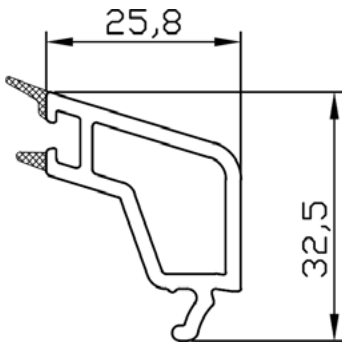

PVC PROFIL KRILO VRATA **BF 8513**

ŽELJEZNO OJAČANJE

BF 8513-0

PVC PROFIL KRILO VRATA **BF 8514**
VANJSKO OTVARANJE

ŽELJEZNO OJAČANJE

BF 8514-0

PVC PROFIL T PREČKA **BF 8515**

ŽELJEZNO OJAČANJE
BF 8515-0

PVC PROFIL ŠTULP **BF 8516**

ŽELJEZNO OJAČANJE
BF 8516-0

PVC PROFIL PROŠIRENJE BF 8507

ŽELJEZNO OJAČANJE BF 8507-0

PVC LAJSNA BF 8508

PVC LAJSNA BF 8509

PVC LAJSNA BW 7202

SISTEM PROZORA

SISTEM VRATA

SISTEM VRATA
VANJSKO OTVARANJE

SISTEM PROZORA ŠTULP