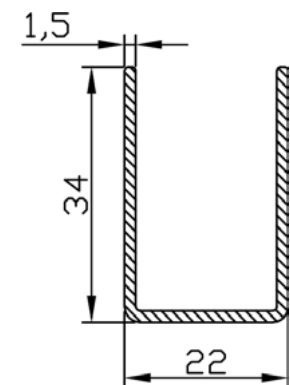

PVC PROFIL KRILO VRATA **BF 8513**

ŽELJEZNO OJAČANJE

BF 8513-0

PVC PROFIL KRILO VRATA **BF 8514**
VANJSKO OTVARANJE

ŽELJEZNO OJAČANJE

BF 8514-0

PVC PROFIL T PREČKA **BF 8515**

ŽELJEZNO OJAČANJE
BF 8515-0

PVC PROFIL ŠTULP **BF 8516**

ŽELJEZNO OJAČANJE
BF 8516-0

PVC PROFIL PROŠIRENJE BF 8507

ŽELJEZNO OJAČANJE BF 8507-0

PVC LAJSNA BF 8508

PVC LAJSNA BF 8509

PVC LAJSNA BW 7202

SISTEM PROZORA