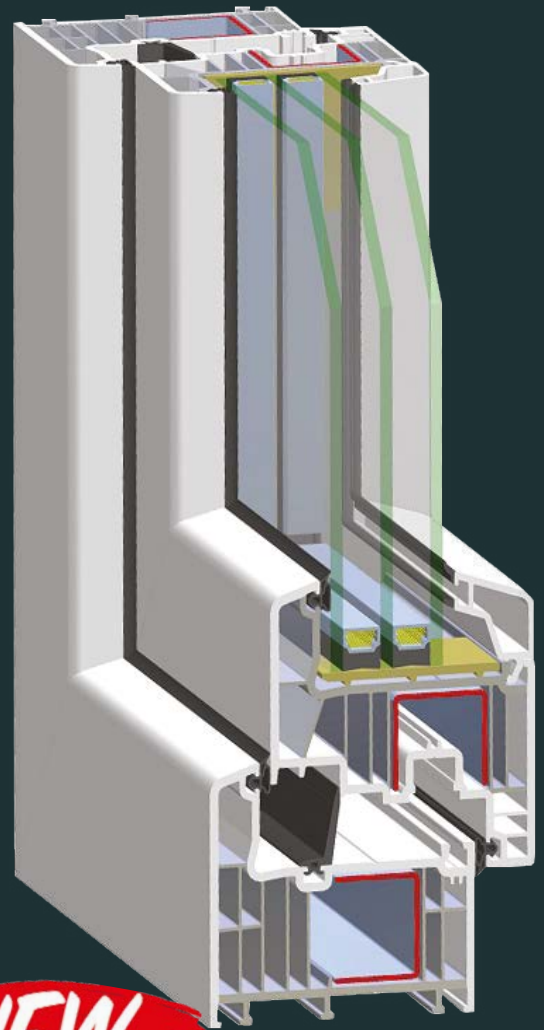

- ✓ Sedmokatna tehnologija dizajnirana za optimalnu toplinsku i zvučnu izolaciju.
- ✓ Tri nivoa dihtovanja, osiguravaju dobru nepropusnost kod pljuskova, optimalnu zaštitu na udar vjeta i superiornu zvučnu izolaciju.
- ✓ Dostupno sa duplim staklom od 24mm i troslojnim staklom od 36mm.

Our new 3-mm A-Class BAUFENS 8500 system meets the requirements of all clients looking for a modern and elegant design, practicality and functionality that will enable them the highest level of comfort of life.

- ✓ Seven-chamber technology designed for optimum thermal and sound insulation.
- ✓ Three levels of breathing, ensure good windproofness, optimal wind protection and superior sound insulation.
- ✓ Available with double glass of 24mm and three-layer 36mm glass.

Unser neues A-Klasse System 3mm BAUFENS 8500 entspricht den Anforderungen aller Kunden, die nach einem modernen und eleganten Design suchen. Unser neues System ist praktisch, hat eine große Funktionalität und ermöglicht die höchste Lebensqualität.

- ✓ Die siebenkammerige Technologie wird für eine optimale Geräusch- und Wärmeisolation gestaltet.
- ✓ Auf drei Niveau versiegelte Technologie, garantiert eine gegen starke Winde und Gewitter absolute Imprägnierung, optimaler Schutz und überragende Geräuschisolation.
- ✓ Verfügbar mit einem zweischichten (24mm) oder dreischichten Glas (36mm).

NEW