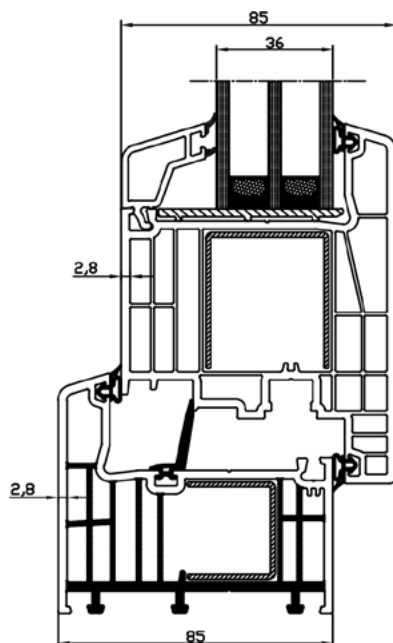

PVC PROFIL KRILO VRATA **BF 8513**

ŽELJEZNO OJAČANJE

BF 8513-0

PVC PROFIL KRILO VRATA **BF 8514**
VANJSKO OTVARANJE

ŽELJEZNO OJAČANJE

BF 8514-0

PVC PROFIL T PREČKA **BF 8515**

ŽELJEZNO OJAČANJE
BF 8515-0

PVC PROFIL ŠTULP **BF 8516**

ŽELJEZNO OJAČANJE
BF 8516-0

PVC PROFIL PROŠIRENJE BF 8507

ŽELJEZNO OJAČANJE BF 8507-0

PVC LAJSNA BF 8508

PVC LAJSNA BF 8509

PVC LAJSNA BW 7202

SISTEM PROZORA

SISTEM VRATA

SISTEM VRATA
VANJSKO OTVARANJE

SISTEM PROZORA ŠTULP