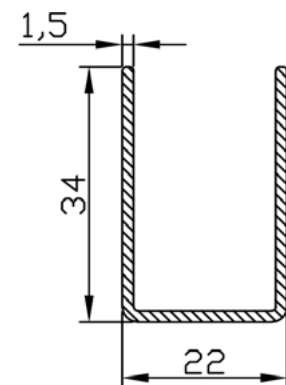

PVC PROFIL KRILO VRATA **BF 8513**

ŽELJEZNO OJAČANJE

BF 8513-0

PVC PROFIL KRILO VRATA **BF 8514**
VANJSKO OTVARANJE

ŽELJEZNO OJAČANJE

BF 8514-0

PVC PROFIL T PREČKA **BF 8515**

ŽELJEZNO OJAČANJE
BF 8515-0

PVC PROFIL ŠTULP **BF 8516**

ŽELJEZNO OJAČANJE
BF 8516-0

PVC PROFIL PROŠIRENJE BF 8507

ŽELJEZNO OJAČANJE BF 8507-0

PVC LAJSNA BF 8508

PVC LAJSNA BF 8509

PVC LAJSNA BW 7202

SISTEM PROZORA