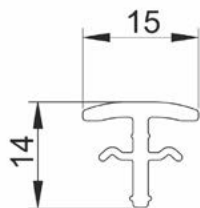

PVC PROFIL KRILO VRATA **BF 8513**

ŽELJEZNO OJAČANJE

BF 8513-0

PVC PROFIL KRILO VRATA **BF 8514**
VANJSKO OTVARANJE

ŽELJEZNO OJAČANJE

BF 8514-0

PVC PROFIL T PREČKA **BF 8515**

ŽELJEZNO OJAČANJE
BF 8515-0

PVC PROFIL ŠTULP **BF 8516**

ŽELJEZNO OJAČANJE
BF 8516-0

PVC PROFIL PROŠIRENJE BF 8507

ŽELJEZNO OJAČANJE BF 8507-0

PVC LAJSNA BF 8508

PVC LAJSNA BF 8509

PVC LAJSNA BW 7202

SISTEM PROZORA