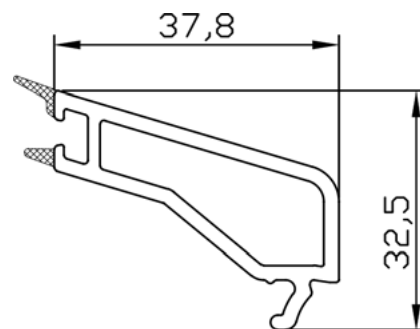

**PVC PROFIL KRILO VRATA** **BF 8504**  
**VANJSKO OTVARANJE**

**ŽELJEZNO OJAČANJE**

**BF 8504-0**

**PVC PROFIL T PREČKA** **BF 8505****ŽELJEZNO OJAČANJE****BF 8505-0****PVC PROFIL ŠTULP** **BF 8506****ŽELJEZNO OJAČANJE****BF 8506-0**

**PVC PROFIL PROŠIRENJE BF 8507**

**ŽELJEZNO OJAČANJE**

**BF 8507-0**

**PVC LAJSNA BF 8508**

**PVC LAJSNA BF 8509**

**PVC LAJSNA BW 7202**

SISTEM PROZORA

SISTEM VRATA