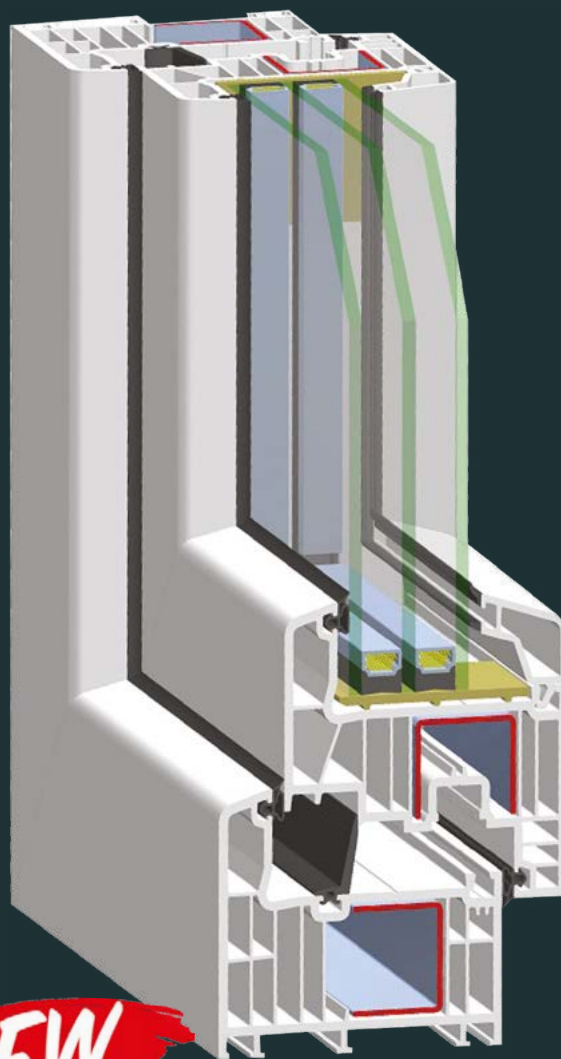

- ✓ Sedmocomorna tehnologija dizajnirana za optimalnu toplinsku i zvučnu izolaciju.
- ✓ Tri nivoa dihtovanja, osiguravaju dobru nepropusnost kod pljuskova, optimalnu zaštitu na udar vjetra i superiornu zvučnu izolaciju.
- ✓ Dostupno sa duplim staklom od 24mm i troslojnim staklom od 36mm.

Our new 3-mm A-Class BAUFENS 8500 system meets the requirements of all clients looking for a modern and elegant design, practicality and functionality that will enable them the highest level of comfort of life.

- ✓ Seven-chamber technology designed for optimum thermal and sound insulation.
- ✓ Three levels of breathing, ensure good windproofness, optimal wind protection and superior sound insulation.
- ✓ Available with double glass of 24mm and three-layer 36mm glass.

Unser neues A-Klasse System 3mm BAUFENS 8500 entspricht den Anforderungen aller Kunden, die nach einem modernen und eleganten Design suchen. Unser neues System ist praktisch, hat eine große Funktionalität und ermöglicht die höchste Lebensqualität.

- ✓ Die siebenkammerige Technologie wird für eine optimale Geräusch- und Wärmeisolation gestaltet.
- ✓ Auf drei Niveau versiegelte Technologie, garantiert eine gegen starke Winde und Gewitter absolute Imprägnierung, optimaler Schutz und überragende Geräuschisolation.
- ✓ Verfügbar mit einem zweischichten (24mm) oder dreischichten Glas (36mm).

NEW