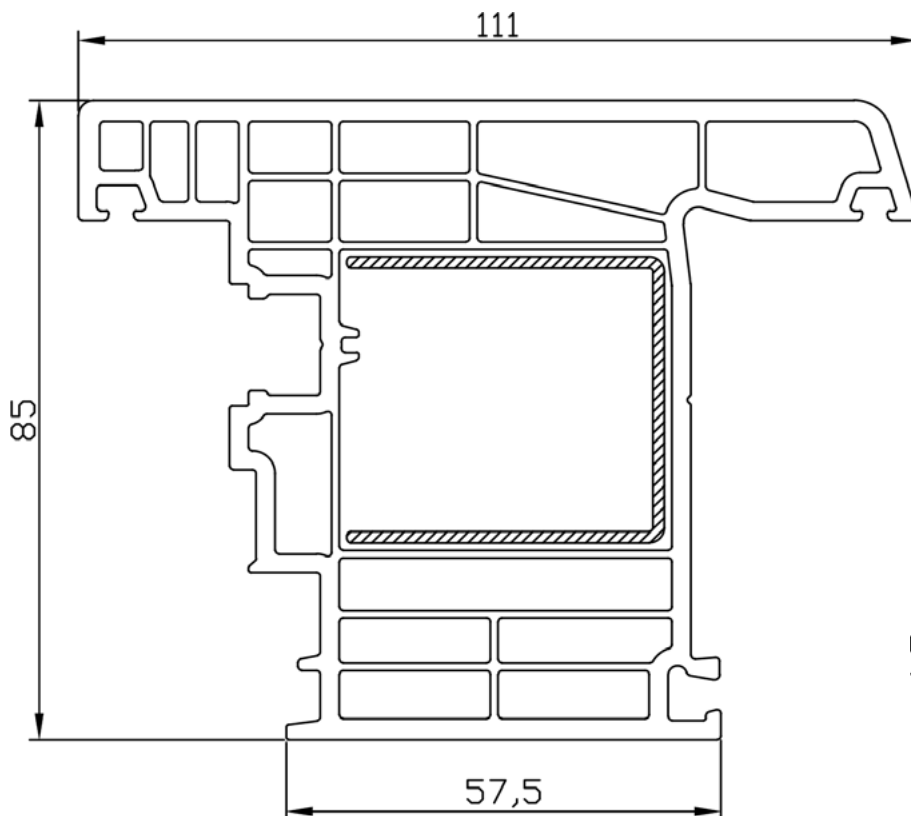

PVC PROFIL KRILO VRATA BF 8523

ŽELJEZNO OJAČANJE BF 8523-0

PVC PROFIL KRILO VRATA VANJSKO OTVARANJE BF 8524

ŽELJEZNO OJAČANJE BF 8524-0

PVC PROFIL T PREČKA BF 8525**ŽELJEZNO OJAČANJE BF 8525-0****PVC PROFIL ŠTULP BF 8526****ŽELJEZNO OJAČANJE BF 8526-0**