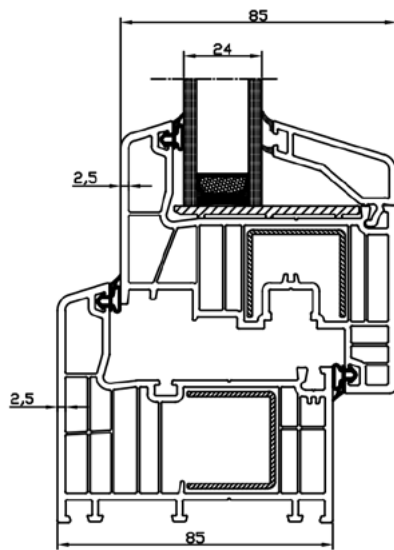

PVC PROFIL KRILO VRATA BF 8523

ŽELJEZNO OJAČANJE BF 8523-0

PVC PROFIL KRILO VRATA VANJSKO OTVARANJE BF 8524

ŽELJEZNO OJAČANJE BF 8524-0

PVC PROFIL T PREČKA BF 8525**ŽELJEZNO OJAČANJE BF 8525-0****PVC PROFIL ŠTULP BF 8526****ŽELJEZNO OJAČANJE BF 8526-0**

PVC PROFIL PROŠIRENJE BF 8507

ŽELJEZNO OJAČANJE BF 8507-0

PVC LAJSNA BF 8508

PVC LAJSNA BF 8509

PVC LAJSNA BW 7202

SISTEM PROZORA

SISTEM VRATA

SISTEM VRATA
VANJSKO OTVARANJE