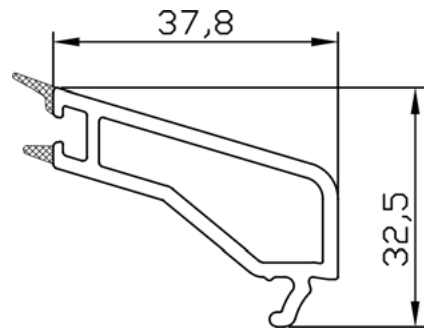

PVC PROFIL KRILO VRATA BF 8523

ŽELJEZNO OJAČANJE BF 8523-0

PVC PROFIL KRILO VRATA VANJSKO OTVARANJE BF 8524

ŽELJEZNO OJAČANJE BF 8524-0

PVC PROFIL T PREČKA BF 8525**ŽELJEZNO OJAČANJE BF 8525-0****PVC PROFIL ŠTULP BF 8526****ŽELJEZNO OJAČANJE BF 8526-0**

PVC PROFIL PROŠIRENJE BF 8507

ŽELJEZNO OJAČANJE BF 8507-0

PVC LAJSNA BF 8508

PVC LAJSNA BF 8509

PVC LAJSNA BW 7202

SISTEM PROZORA

SISTEM VRATA

SISTEM VRATA
VANJSKO OTVARANJE