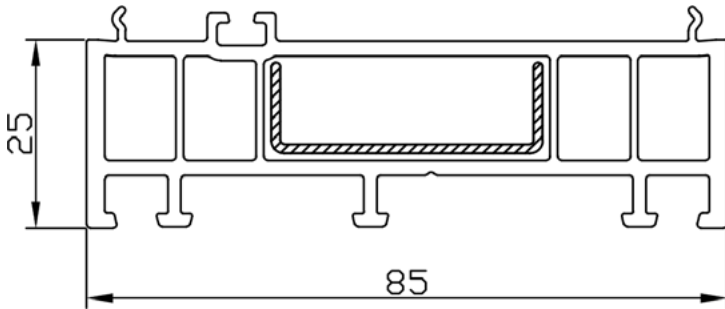

PVC PROFIL KRILO VRATA BF 8523

ŽELJEZNO OJAČANJE BF 8523-0

PVC PROFIL KRILO VRATA VANJSKO OTVARANJE BF 8524

ŽELJEZNO OJAČANJE BF 8524-0

PVC PROFIL T PREČKA BF 8525**ŽELJEZNO OJAČANJE BF 8525-0****PVC PROFIL ŠTULP BF 8526****ŽELJEZNO OJAČANJE BF 8526-0**

PVC PROFIL PROŠIRENJE BF 8507

ŽELJEZNO OJAČANJE BF 8507-0

PVC LAJSNA BF 8508

PVC LAJSNA BF 8509

PVC LAJSNA BW 7202

SISTEM PROZORA

SISTEM VRATA

SISTEM VRATA
VANJSKO OTVARANJE