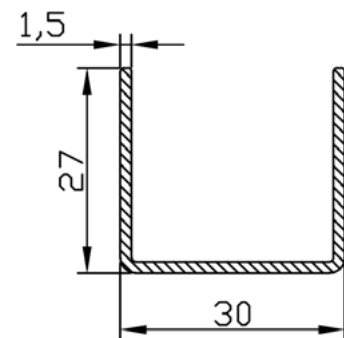

ŽELJEZNO OJAČANJE
BF 8521-0