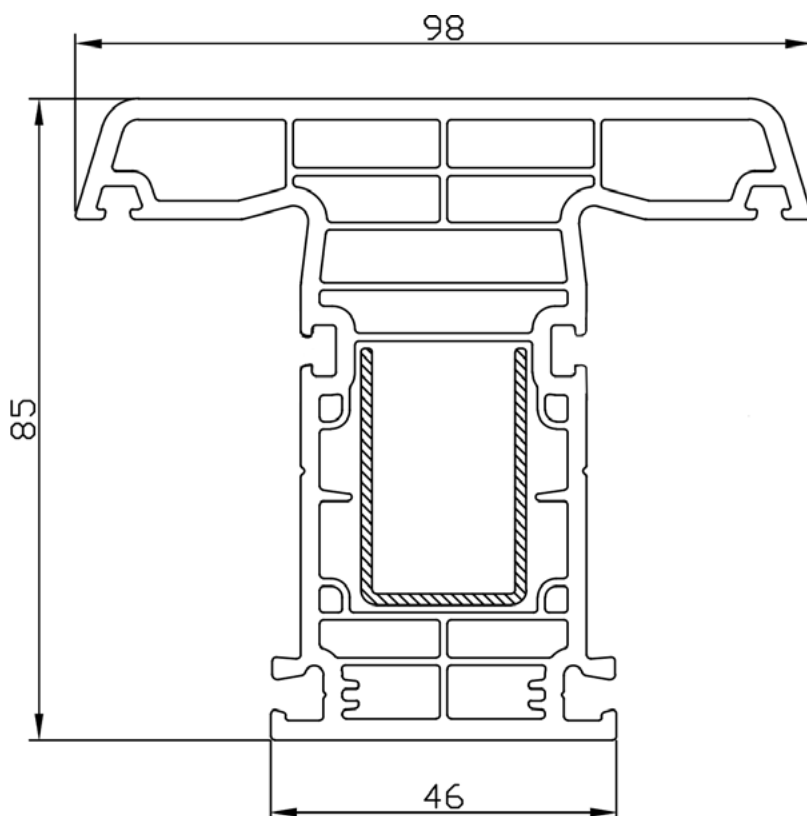

PVC PROFIL KRILO VRATA BF 8523

ŽELJEZNO OJAČANJE BF 8523-0

PVC PROFIL KRILO VRATA VANJSKO OTVARANJE BF 8524

ŽELJEZNO OJAČANJE BF 8524-0

PVC PROFIL T PREČKA BF 8525**ŽELJEZNO OJAČANJE BF 8525-0****PVC PROFIL ŠTULP BF 8526****ŽELJEZNO OJAČANJE BF 8526-0**