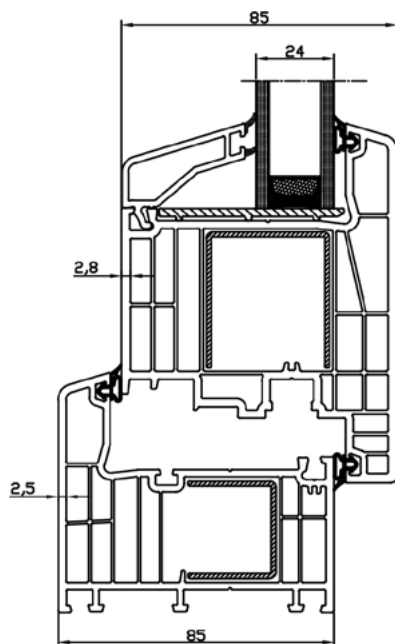

PVC PROFIL KRILO VRATA BF 8523

ŽELJEZNO OJAČANJE BF 8523-0

PVC PROFIL KRILO VRATA VANJSKO OTVARANJE BF 8524

ŽELJEZNO OJAČANJE BF 8524-0

PVC PROFIL T PREČKA BF 8525**ŽELJEZNO OJAČANJE BF 8525-0****PVC PROFIL ŠTULP BF 8526****ŽELJEZNO OJAČANJE BF 8526-0**

PVC PROFIL PROŠIRENJE BF 8507

ŽELJEZNO OJAČANJE BF 8507-0

PVC LAJSNA BF 8508

PVC LAJSNA BF 8509

PVC LAJSNA BW 7202

SISTEM PROZORA

SISTEM VRATA

SISTEM VRATA
VANJSKO OTVARANJE