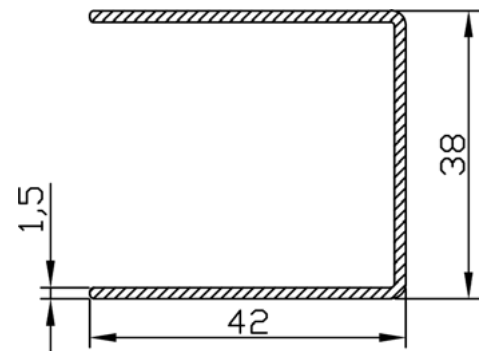

PVC PROFIL KRILO VRATA BF 8523

ŽELJEZNO OJAČANJE BF 8523-0

PVC PROFIL KRILO VRATA VANJSKO OTVARANJE BF 8524

ŽELJEZNO OJAČANJE BF 8524-0

PVC PROFIL T PREČKA BF 8525**ŽELJEZNO OJAČANJE BF 8525-0****PVC PROFIL ŠTULP BF 8526****ŽELJEZNO OJAČANJE BF 8526-0**