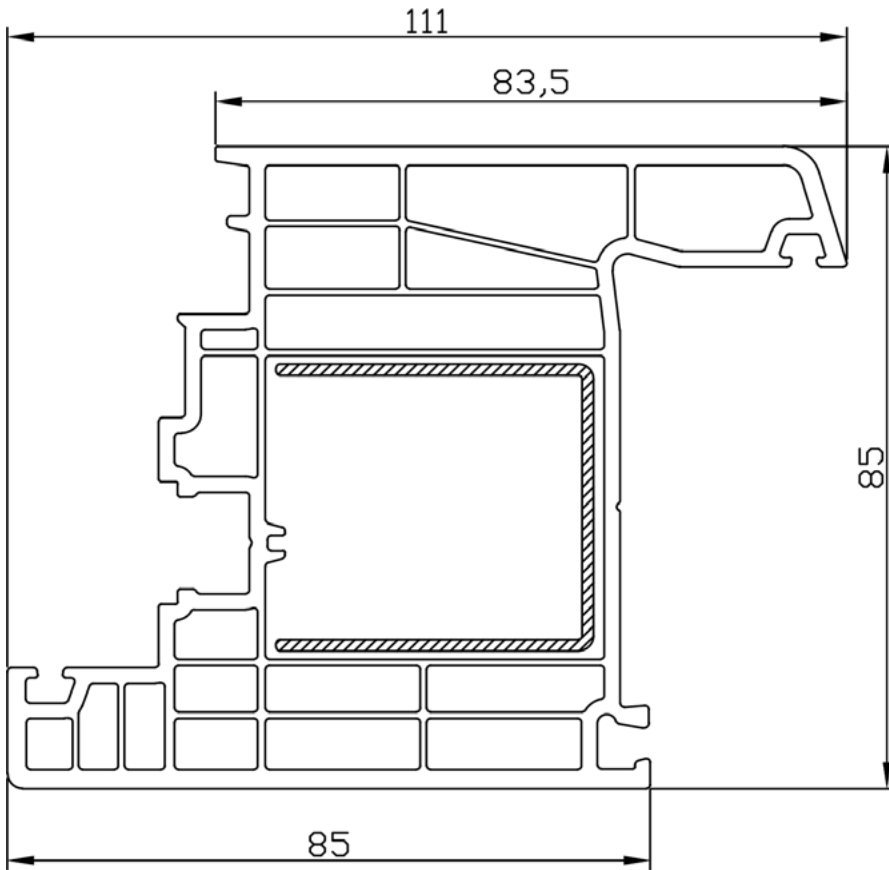

PVC PROFIL KRILO VRATA BF 8523

ŽELJEZNO OJAČANJE BF 8523-0

PVC PROFIL KRILO VRATA VANJSKO OTVARANJE BF 8524

ŽELJEZNO OJAČANJE BF 8524-0

PVC PROFIL T PREČKA BF 8525**ŽELJEZNO OJAČANJE BF 8525-0****PVC PROFIL ŠTULP BF 8526****ŽELJEZNO OJAČANJE BF 8526-0**