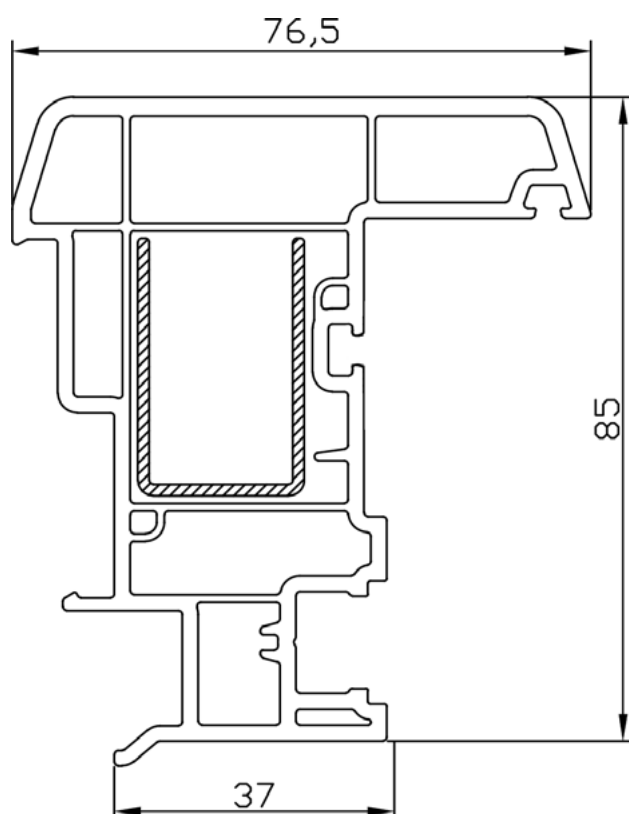

PVC PROFIL KRILO VRATA BF 8523

ŽELJEZNO OJAČANJE BF 8523-0

PVC PROFIL KRILO VRATA VANJSKO OTVARANJE BF 8524

ŽELJEZNO OJAČANJE BF 8524-0

PVC PROFIL T PREČKA BF 8525**ŽELJEZNO OJAČANJE BF 8525-0****PVC PROFIL ŠTULP BF 8526****ŽELJEZNO OJAČANJE BF 8526-0**

PVC PROFIL PROŠIRENJE BF 8507

ŽELJEZNO OJAČANJE BF 8507-0

PVC LAJSNA BF 8508

PVC LAJSNA BF 8509

PVC LAJSNA BW 7202

SISTEM PROZORA

SISTEM VRATA

SISTEM VRATA
VANJSKO OTVARANJE