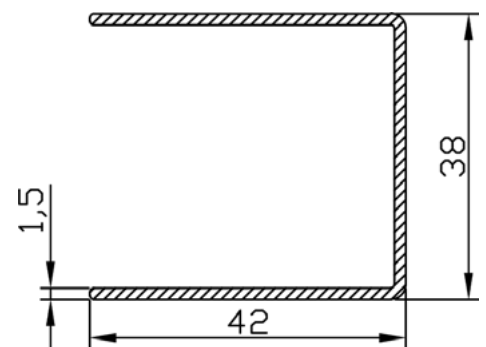

PVC PROFIL KRILO VRATA BF 8523

ŽELJEZNO OJAČANJE BF 8523-0

PVC PROFIL KRILO VRATA VANJSKO OTVARANJE BF 8524

ŽELJEZNO OJAČANJE BF 8524-0

PVC PROFIL T PREČKA BF 8525**ŽELJEZNO OJAČANJE BF 8525-0****PVC PROFIL ŠTULP BF 8526****ŽELJEZNO OJAČANJE BF 8526-0**