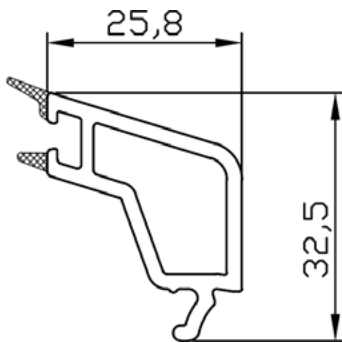

PVC PROFIL KRILO VRATA BF 8523

ŽELJEZNO OJAČANJE BF 8523-0

PVC PROFIL KRILO VRATA VANJSKO OTVARANJE BF 8524

ŽELJEZNO OJAČANJE BF 8524-0

PVC PROFIL T PREČKA BF 8525**ŽELJEZNO OJAČANJE BF 8525-0****PVC PROFIL ŠTULP BF 8526****ŽELJEZNO OJAČANJE BF 8526-0**

PVC PROFIL PROŠIRENJE BF 8507

ŽELJEZNO OJAČANJE BF 8507-0

PVC LAJSNA BF 8508

PVC LAJSNA BF 8509

PVC LAJSNA BW 7202

SISTEM PROZORA

SISTEM VRATA

SISTEM VRATA
VANJSKO OTVARANJE