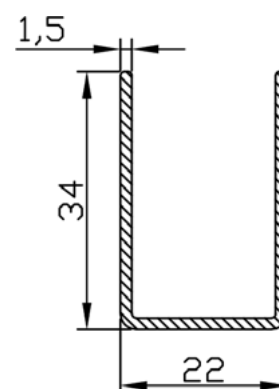

PVC PROFIL KRILO VRATA BF 8523

ŽELJEZNO OJAČANJE BF 8523-0

PVC PROFIL KRILO VRATA VANJSKO OTVARANJE BF 8524

ŽELJEZNO OJAČANJE BF 8524-0

PVC PROFIL T PREČKA BF 8525**ŽELJEZNO OJAČANJE BF 8525-0****PVC PROFIL ŠTULP BF 8526****ŽELJEZNO OJAČANJE BF 8526-0**