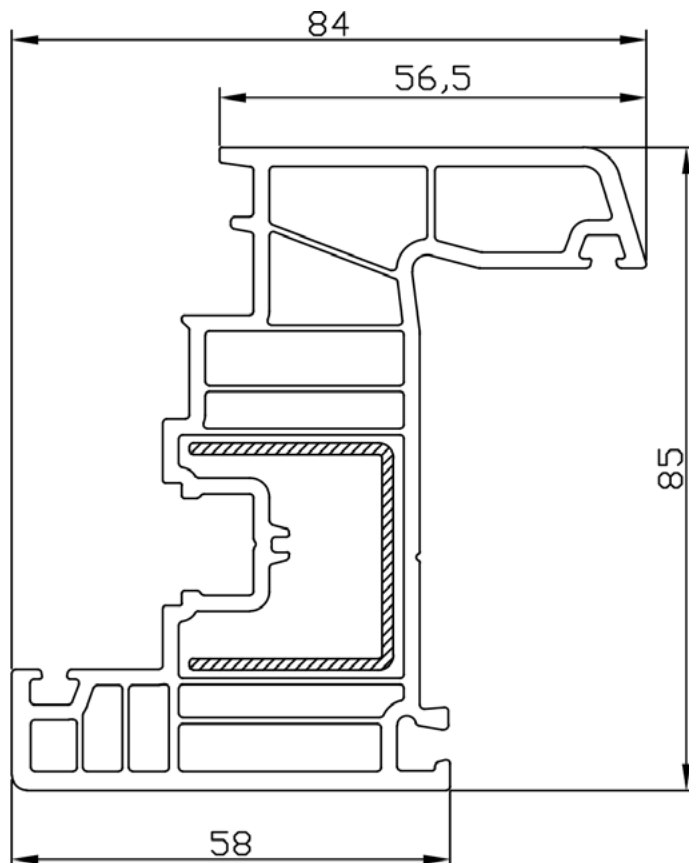

PVC PROFIL KRILO PROZORA **BF 8522**