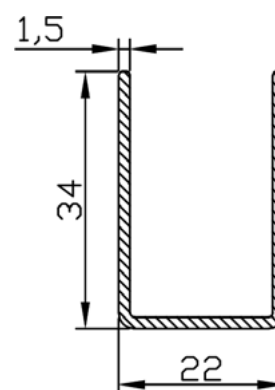

PVC PROFIL KRILO VRATA BF 8523

ŽELJEZNO OJAČANJE BF 8523-0

PVC PROFIL KRILO VRATA VANJSKO OTVARANJE BF 8524

ŽELJEZNO OJAČANJE BF 8524-0

PVC PROFIL T PREČKA BF 8525**ŽELJEZNO OJAČANJE BF 8525-0****PVC PROFIL ŠTULP BF 8526****ŽELJEZNO OJAČANJE BF 8526-0**