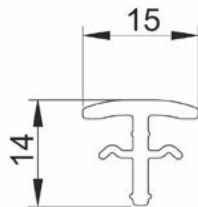

PVC PROFIL KRILO VRATA BF 8523

ŽELJEZNO OJAČANJE BF 8523-0

PVC PROFIL KRILO VRATA VANJSKO OTVARANJE BF 8524

ŽELJEZNO OJAČANJE BF 8524-0

PVC PROFIL T PREČKA BF 8525**ŽELJEZNO OJAČANJE BF 8525-0****PVC PROFIL ŠTULP BF 8526****ŽELJEZNO OJAČANJE BF 8526-0**

PVC PROFIL PROŠIRENJE BF 8507

ŽELJEZNO OJAČANJE BF 8507-0

PVC LAJSNA BF 8508

PVC LAJSNA BF 8509

PVC LAJSNA BW 7202

SISTEM PROZORA

SISTEM VRATA

SISTEM VRATA
VANJSKO OTVARANJE