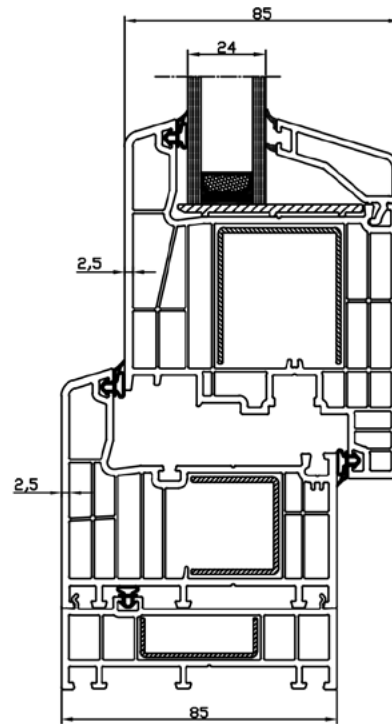

PVC PROFIL KRILO VRATA BF 8523

ŽELJEZNO OJAČANJE BF 8523-0

PVC PROFIL KRILO VRATA VANJSKO OTVARANJE BF 8524

ŽELJEZNO OJAČANJE BF 8524-0

PVC PROFIL T PREČKA BF 8525**ŽELJEZNO OJAČANJE BF 8525-0****PVC PROFIL ŠTULP BF 8526****ŽELJEZNO OJAČANJE BF 8526-0**

PVC PROFIL PROŠIRENJE BF 8507

ŽELJEZNO OJAČANJE BF 8507-0

PVC LAJSNA BF 8508

PVC LAJSNA BF 8509

PVC LAJSNA BW 7202

SISTEM PROZORA

SISTEM VRATA

SISTEM VRATA
VANJSKO OTVARANJE