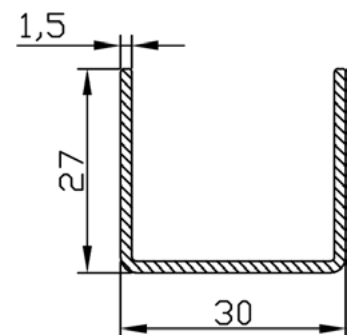

PVC PROFIL KRILO VRATA BF 8523

ŽELJEZNO OJAČANJE BF 8523-0

PVC PROFIL KRILO VRATA VANJSKO OTVARANJE BF 8524

ŽELJEZNO OJAČANJE BF 8524-0

PVC PROFIL T PREČKA BF 8525**ŽELJEZNO OJAČANJE BF 8525-0****PVC PROFIL ŠTULP BF 8526****ŽELJEZNO OJAČANJE BF 8526-0**