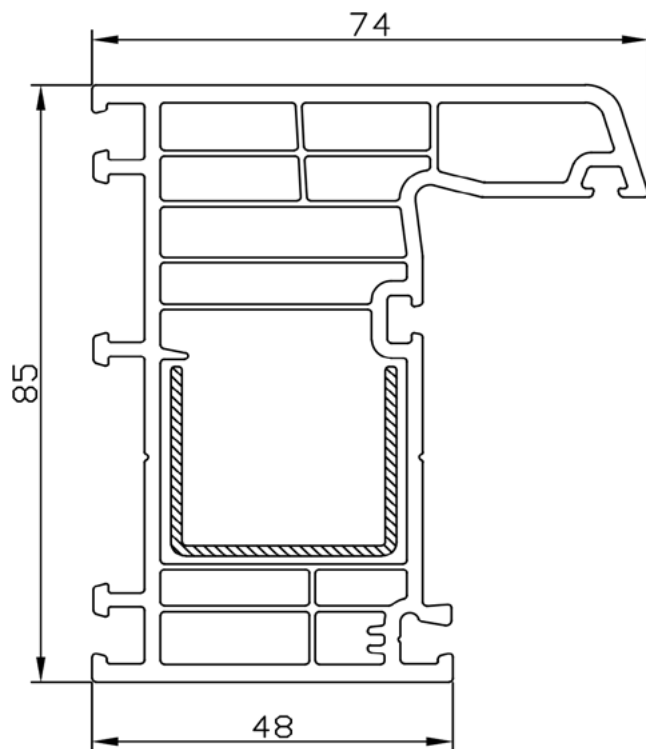

PVC PROFIL ŠTOKA **BF 8521**