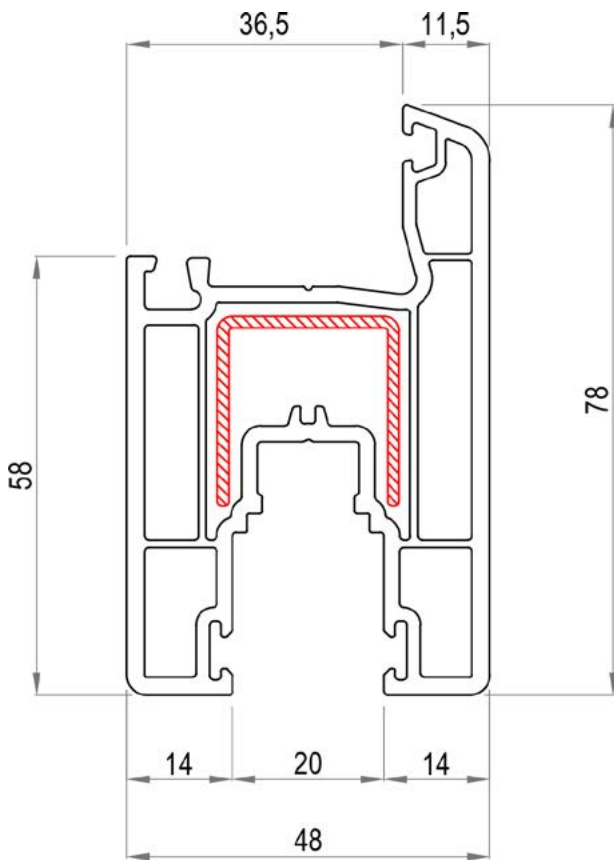

PVC PROFIL KRILA  
SA KOMARNIKOM

BF -

PVC PROFIL PREČKE  
SA KOMARNIKOM

BF -

KLIZNI SISTEM SA KOMARNIKOM

PVC PROFIL ŠTOKA **BW 9001**

ŽELJEZNO OJAČANJE **BW 9001-O**

PVC LAJSNA SA ŠTOKOM **BW 3033**

PVC PROFIL ŠTULP **BW 6001**

**PVC PROFIL KRILA** **BW 9021**

**ŽELJEZNO OJAČANJE** **BW 9021-O**

**PVC LAJSNA**

**BW 7054**

**BW 3041**

**INTERLOCK** **BW 7021**

**BW 3051**