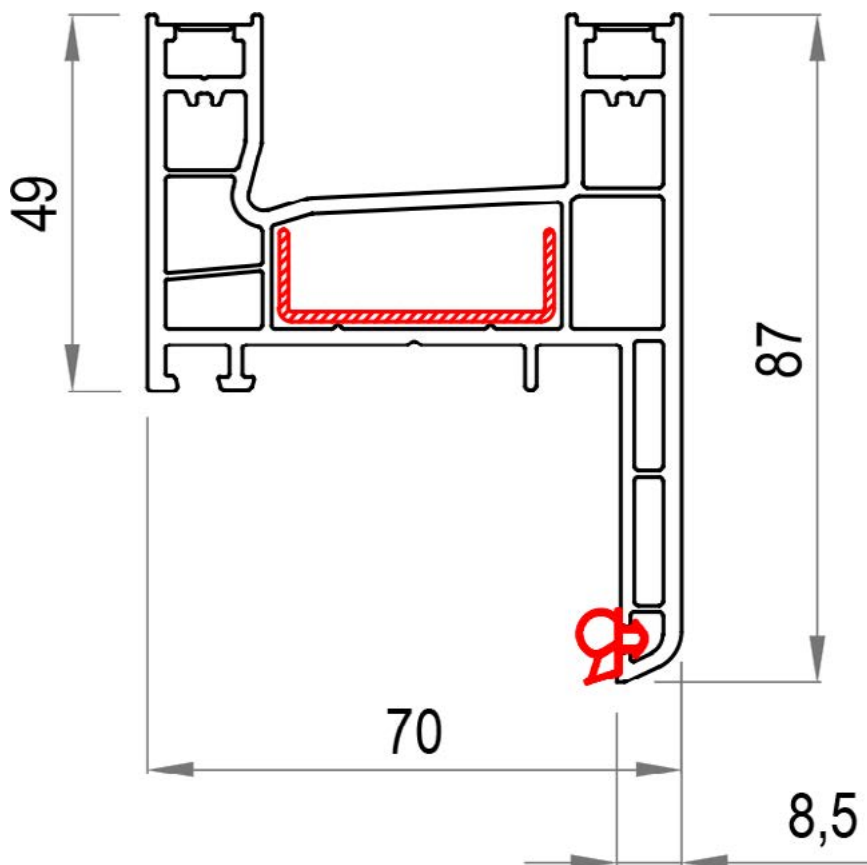

PVC PROFIL KRILA  
SA KOMARNIKOM

BF -

PVC PROFIL PREČKE  
SA KOMARNIKOM

BF -

KLIZNI SISTEM SA KOMARNIKOM

PVC PROFIL ŠTOKA **BW 9001**

ŽELJEZNO OJAČANJE **BW 9001-O**

PVC LAJSNA SA ŠTOKOM **BW 3033**

PVC PROFIL ŠTULP **BW 6001**

**PVC PROFIL KRILA** **BW 9021**

**ŽELJEZNO OJAČANJE** **BW 9021-O**

**PVC LAJSNA**

**BW 7054**

**BW 3041**

**INTERLOCK** **BW 7021**

**BW 3051**