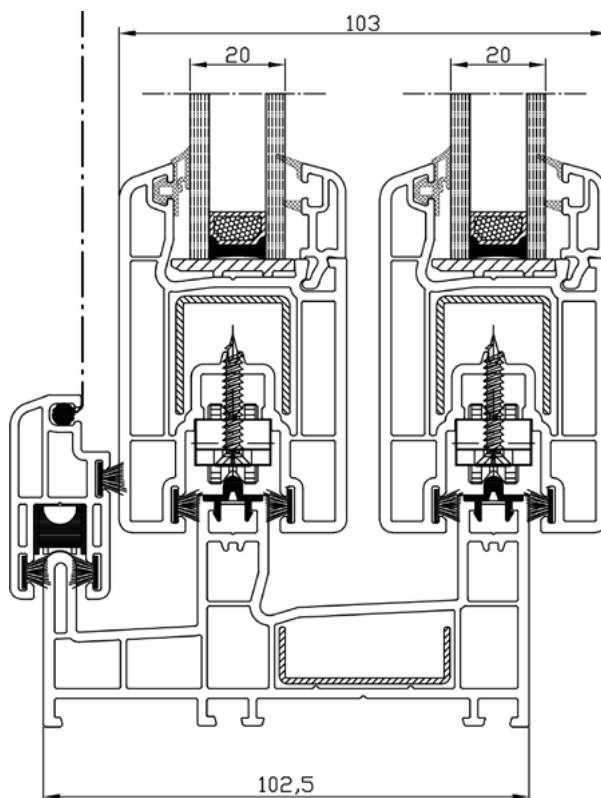

PVC PROFIL KRILA  
SA KOMARNIKOM

BF -

PVC PROFIL PREČKE  
SA KOMARNIKOM

BF -

KLIZNI SISTEM SA KOMARNIKOM

PVC PROFIL ŠTOKA **BW 9001**

ŽELJEZNO OJAČANJE **BW 9001-O**

PVC LAJSNA SA ŠTOKOM **BW 3033**

PVC PROFIL ŠTULP **BW 6001**

**PVC PROFIL KRILA** **BW 9021**

**ŽELJEZNO OJAČANJE** **BW 9021-O**

**PVC LAJSNA**

**BW 7054**

**BW 3041**

**INTERLOCK** **BW 7021**

**BW 3051**