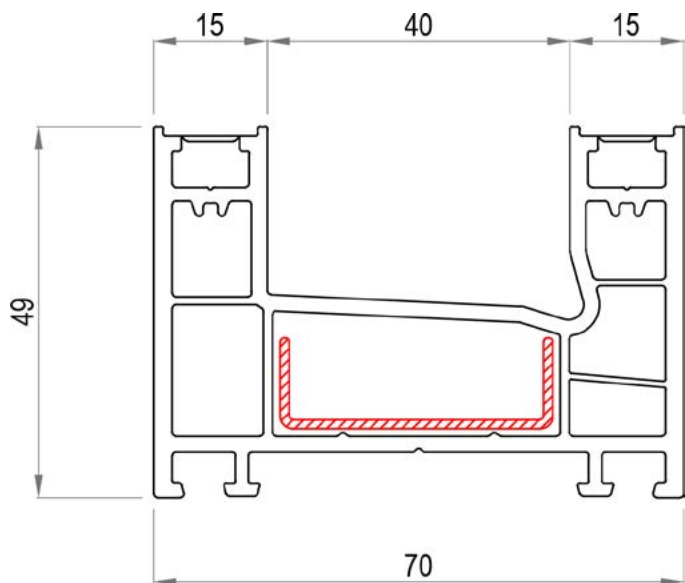

PVC PROFIL KRILA  
SA KOMARNIKOM

BF -

PVC PROFIL PREČKE  
SA KOMARNIKOM

BF -

KLIZNI SISTEM SA KOMARNIKOM

PVC PROFIL ŠTOKA **BW 9001**

ŽELJEZNO OJAČANJE **BW 9001-O**

PVC LAJSNA SA ŠTOKOM **BW 3033**

PVC PROFIL ŠTULP **BW 6001**

**PVC PROFIL KRILA** **BW 9021**

**ŽELJEZNO OJAČANJE** **BW 9021-O**

**PVC LAJSNA**

**BW 7054**

**BW 3041**

**INTERLOCK** **BW 7021**

**BW 3051**