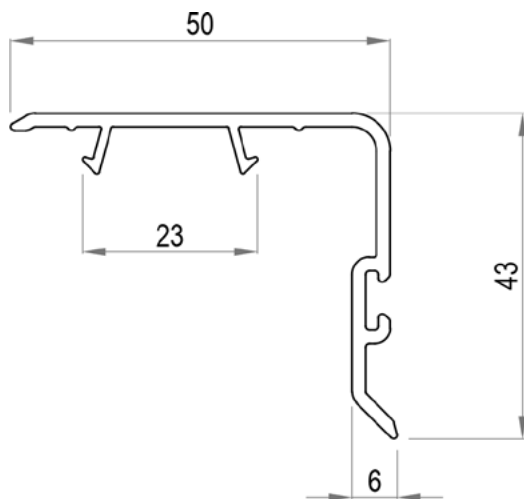

PVC PROFIL KRILA  
SA KOMARNIKOM

BF -

PVC PROFIL PREČKE  
SA KOMARNIKOM

BF -

KLIZNI SISTEM SA KOMARNIKOM

PVC PROFIL ŠTOKA **BW 9001**

ŽELJEZNO OJAČANJE **BW 9001-O**

PVC LAJSNA SA ŠTOKOM **BW 3033**

PVC PROFIL ŠTULP **BW 6001**

**PVC PROFIL KRILA** **BW 9021**

**ŽELJEZNO OJAČANJE** **BW 9021-O**

**PVC LAJSNA**

**BW 7054**

**BW 3041**

**INTERLOCK** **BW 7021**

**BW 3051**

**ŠINA** **BW 3051**