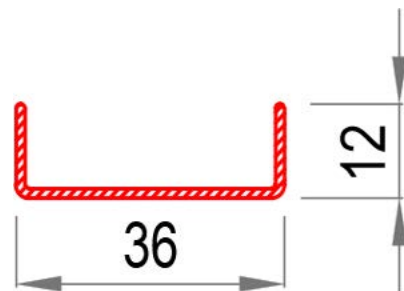

PVC PROFIL KRILA  
SA KOMARNIKOM

BF -

PVC PROFIL PREČKE  
SA KOMARNIKOM

BF -

KLIZNI SISTEM SA KOMARNIKOM

PVC PROFIL ŠTOKA **BW 9001**

ŽELJEZNO OJAČANJE **BW 9001-O**

PVC LAJSNA SA ŠTOKOM **BW 3033**

PVC PROFIL ŠTULP **BW 6001**

**PVC PROFIL KRILA** **BW 9021**

**ŽELJEZNO OJAČANJE** **BW 9021-O**

**PVC LAJSNA**

**BW 7054**

**BW 3041**

**INTERLOCK** **BW 7021**

**BW 3051**