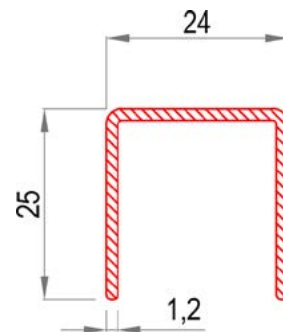

PVC PROFIL KRILA  
SA KOMARNIKOM

BF -

PVC PROFIL PREČKE  
SA KOMARNIKOM

BF -

KLIZNI SISTEM SA KOMARNIKOM

PVC PROFIL ŠTOKA **BW 9001**

ŽELJEZNO OJAČANJE **BW 9001-O**

PVC LAJSNA SA ŠTOKOM **BW 3033**

PVC PROFIL ŠTULP **BW 6001**

**PVC PROFIL KRILA** **BW 9021**

**ŽELJEZNO OJAČANJE** **BW 9021-O**

**PVC LAJSNA**

**BW 7054**

**BW 3041**

**INTERLOCK** **BW 7021**

**BW 3051**