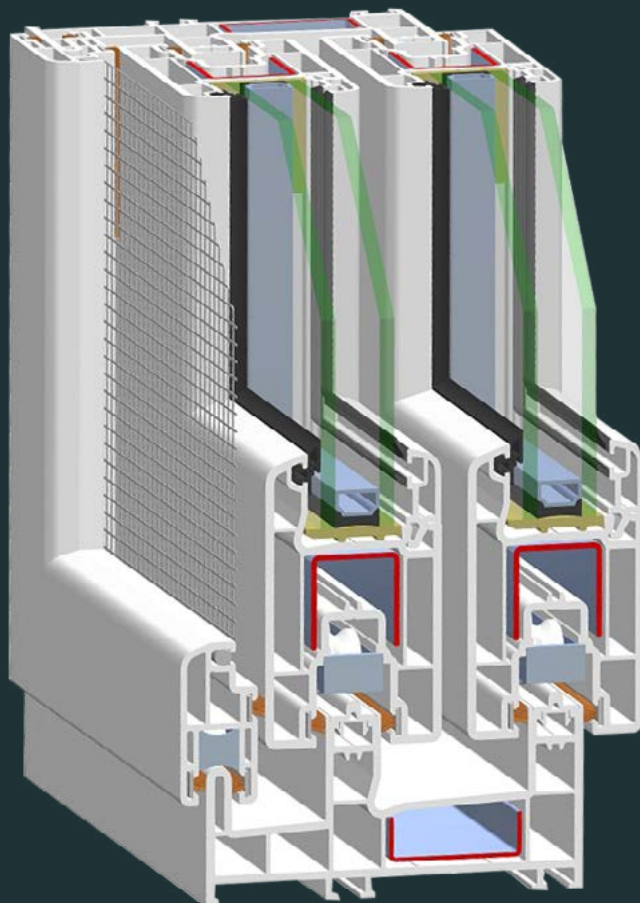

# KLIZNI SISTEM

 Klizni sistem je praktičan, štedi prostor i savršen je za balkone i terase. Ovaj sistem vam nudi maksimalno iskorištavanje prostora bilo da se radi o vašem domu ili radnom mjestu.

Komarinci su jednostavno rješenje za učinkovito sprječavanje ulaska komaraca i ostalih insekata u prostorije.

 The sliding system is practical, saves space and is perfect for balconies and terraces. This system offers you maximum use of space whether it's about your home or workplace.

Mosquitoes are a simple solution for effectively preventing the entry of mosquitoes and other insects into the premises.

 Das Schiebesystem ist praktisch, platzsparend und eignet sich perfekt für Balkone und Terrassen. Dieses System bietet Ihnen maximale Raumnutzung, egal ob zu Hause oder am Arbeitsplatz.

Mosquitoes are a simple solution for effectively preventing the entry of mosquitoes and other insects into the premises.

- ✓ Četverokomorni sistem dizajniran za optimalnu toplinsku i zvučnu izolaciju.
- ✓ Debljina profila 60 mm
- ✓ Odlična izolacija i dugotrajnost zahvaljujući dihtunzima visoke tehnologije.
- ✓ Dugotrajnost prozora zahvaljujući korištenju kvalitetnih sirovina u proizvodnji.