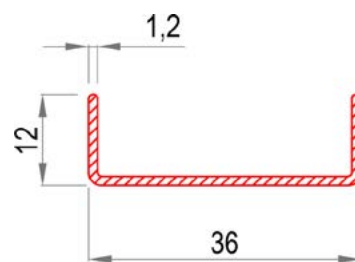

PVC PROFIL KRILA  
SA KOMARNIKOM

BF -

PVC PROFIL PREČKE  
SA KOMARNIKOM

BF -

KLIZNI SISTEM SA KOMARNIKOM

PVC PROFIL ŠTOKA **BW 9001**

ŽELJEZNO OJAČANJE **BW 9001-O**

PVC LAJSNA SA ŠTOKOM **BW 3033**

PVC PROFIL ŠTULP **BW 6001**

**PVC PROFIL KRILA** **BW 9021**

**ŽELJEZNO OJAČANJE** **BW 9021-O**

**PVC LAJSNA**

**BW 7054**

**BW 3041**

**INTERLOCK** **BW 7021**

**BW 3051**